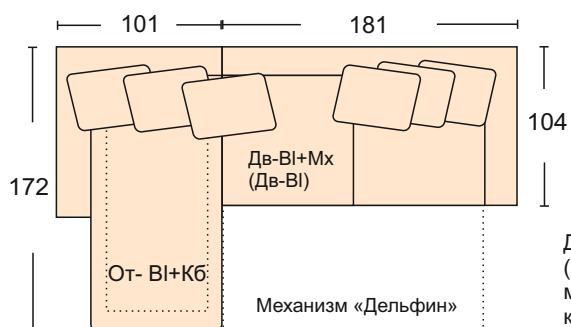

# Balu

Диван  
(От-ВІ+Кб) + (Дв-ВІ+Мх) +  
механизм трансформации- «Дельфин»  
короб для белья

размер спального места 152\*242 см  
ширина подлокотника 20 см

чехлы подушек на сидение и спинку съемные

Диван может быть представлен в различных комбинациях-  
как с механизмом так и без, прямые диваны, кресла, пуфы.

Диван может быть изготовлен по размерам определяемым  
заказчиком.

Кресло Кр-ВІ+ Мх (Кр-ВІ)  
механизм трансформации- Конрад 63  
ширина подлокотника 20 см  
размер спального места 66\*187 см  
чехлы подушек сидения и спинки  
съемные