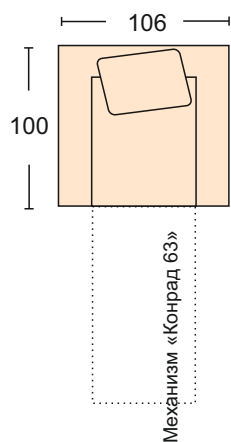

# Balu

Диван  
(От-ВІ+Кб) + (Дв-ВІ+Мх) +  
механизм трансформации- «Дельфин»  
короб для белья

размер спального места 152\*242 см  
ширина подлокотника 20 см

чехлы подушек на сидение и спинку съемные

Диван может быть представлен в различных комбинациях-  
как с механизмом так и без, прямые диваны, кресла, пуфы.

Диван может быть изготовлен по размерам определяемым  
заказчиком.

Кресло Кр-ВІ+ Мх (Кр-ВІ)  
механизм трансформации- Конрад 63  
ширина подлокотника 20 см  
размер спального места 66\*187 см  
чехлы подушек сидения и спинки  
съемные