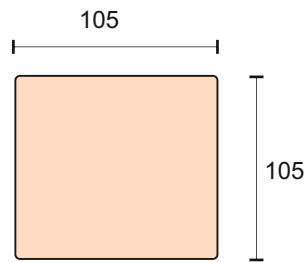

Бартон

Barton

Диван может быть изготовлен по размерам определяемым заказчиком

Диван модульный высота опор 3см
механизм трансформации «Пума», без короба
ширина локотника 20 см
чехлы на подушки спинки (тип Р-П) съемные
Подушки 6 шт - размер 60*60см; 2 шт. - 80*35см
размер спального места 135*199см
крепление между модулями - «крокодилы».

Модуль-диван с одним локотником ширина 20см
размер спального места 199*150см

Подлокотник, 105*20 см

Кресло без механизма трансформации
ширина локотника 20см
чехлы съемные

Модуль -угловой сектор
чехол подушки сидение несъемный
без спинки и локотника