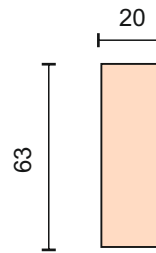

Бартон

Barton

Диван может быть изготовлен по размерам определяемым заказчиком

Диван модульный высота опор 3см
механизм трансформации «Пума», без короба
ширина локотника 20 см
чехлы на подушки спинки (тип Р-П) съемные
Подушки 6 шт - размер 60*60см; 2 шт. - 80*35см
размер спального места 135*199см
крепление между модулями - «крокодилы».

Модуль-диван с одним локотником ширина 20см
размер спального места 199*150см

Подлокотник, 105*20 см

Кресло без механизма трансформации
ширина локотника 20см
чехлы съемные

Модуль -угловой сектор
чехол подушки сидение несъемный
без спинки и локотника