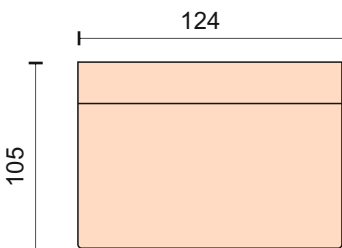

Бартон

Barton

Диван может быть изготовлен по размерам определяемым заказчиком

Диван модульный высота опор 3см
механизм трансформации «Пума», без короба
ширина локотника 20 см
чехлы на подушки спинки (тип Р-П) съемные
Подушки 6 шт - размер 60*60см; 2 шт. - 80*35см
размер спального места 135*199см
крепление между модулями - «крокодилы».

Модуль-диван с одним локотником ширина 20см
размер спального места 199*150см

Подлокотник, 105*20 см

Кресло без механизма трансформации
ширина локотника 20см
чехлы съемные

Модуль -угловой сектор
чехол подушки сидение несъемный
без спинки и локотника