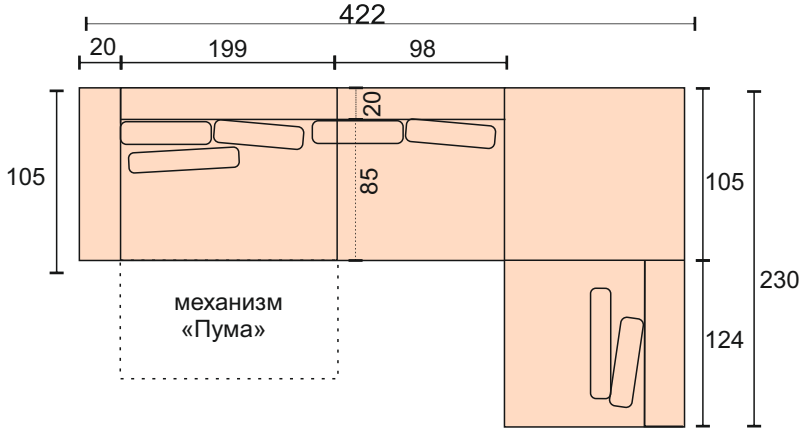

Бартон

Barton

Диван может быть изготовлен по размерам определяемым заказчиком

Диван модульный высота опор 3см
механизм трансформации «Пума», без короба
ширина локотника 20 см
чехлы на подушки спинки (тип Р-П) съемные
Подушки 6 шт - размер 60*60см; 2 шт. - 80*35см
размер спального места 135*199см
крепление между модулями - «крокодилы».

Модуль-диван с одним локотником ширина 20см
размер спального места 199*150см

Подлокотник, 105*20 см

Кресло без механизма трансформации
ширина локотника 20см
чехлы съемные

Модуль -угловой сектор
чехол подушки сидение несъемный
без спинки и локотника