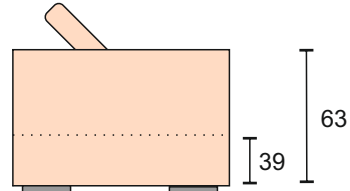

Бартон

Barton

Диван может быть изготовлен по размерам определяемым заказчиком

Диван модульный высота опор 3см
механизм трансформации «Пума», без короба
ширина локотника 20 см
чехлы на подушки спинки (тип Р-П) съемные
Подушки 6 шт - размер 60*60см; 2 шт. - 80*35см
размер спального места 135*199см
крепление между модулями - «крокодилы».

Модуль-диван с одним локотником ширина 20см
размер спального места 199*150см

Подлокотник, 105*20 см

Кресло без механизма трансформации
ширина локотника 20см
чехлы съемные

Модуль -угловой сектор
чехол подушки сидение несъемный
без спинки и локотника