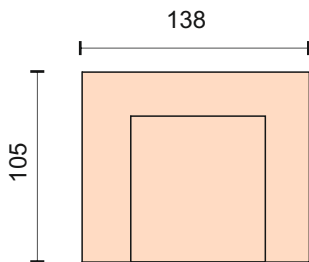

Бартон

Barton

Диван может быть изготовлен по размерам определяемым заказчиком

Диван модульный высота опор 3см
механизм трансформации «Пума», без короба
ширина локотника 20 см
чехлы на подушки спинки (тип Р-П) съемные
Подушки 6 шт - размер 60*60см; 2 шт. - 80*35см
размер спального места 135*199см
крепление между модулями - «крокодилы».

Модуль-диван с одним локотником ширина 20см
размер спального места 199*150см

Подлокотник, 105*20 см

Кресло без механизма трансформации
ширина локотника 20см
чехлы съемные

Модуль -угловой сектор
чехол подушки сидение несъемный
без спинки и локотника