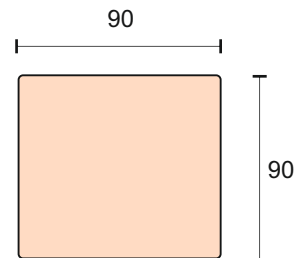

Пуф без короба