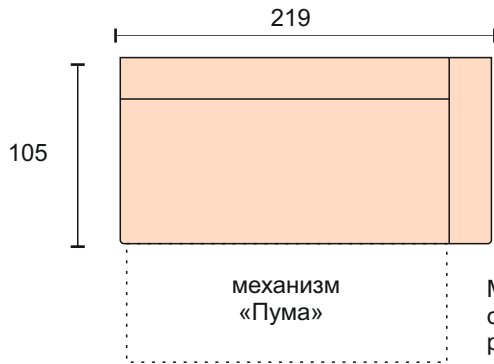

Бартон

Barton

Диван может быть изготовлен по размерам определяемым заказчиком

Диван модульный высота опор 3см
механизм трансформации «Пума», без короба
ширина локотника 20 см
чехлы на подушки спинки (тип Р-П) съемные
Подушки 6 шт - размер 60*60см; 2 шт. - 80*35см
размер спального места 135*199см
крепление между модулями - «крокодилы».

Модуль-диван с одним локотником ширина 20см
размер спального места 199*150см

Подлокотник, 105*20 см

Кресло без механизма трансформации
ширина локотника 20см
чехлы съемные

Модуль -угловой сектор
чехол подушки сидение несъемный
без спинки и локотника