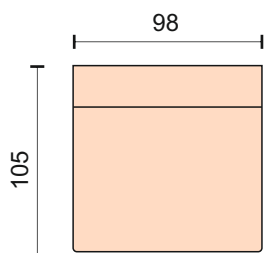

Модуль-полукресло без локотников и механизма трансформации