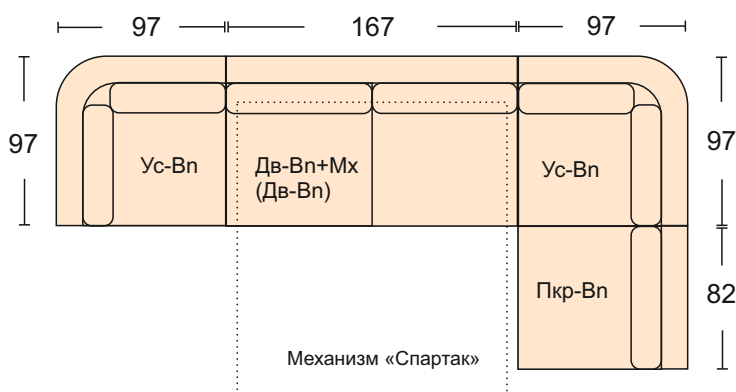

Борн

Born

Диван может быть изготовлен по размерам определяемым заказчиком.

Диван (Ус-Вн) + (Дв-Вн+Мх) + (Ус-Вн) + (Пкр-Вн) механизм трансформации-«Инфагрид 150» размер спального места 143*188 см толщина матраца 7 см чехлы подушек на сидение и спинку съемные Диван может быть представлен в различных комбинациях

Диван прямой с механизмом «Инфагрид 150» спальное место 143*188см ширина подлокотников 15см высота подлокотников 62см чехлы подушек сидения и спинки

Кресло Кр-Вн+Мх механизм трансформации-«Инфагрид 70» размер спального места 63*188 см толщина матраца 7 см ширина подлокотника 15 см высота подлокотника 62 см чехлы подушек сидения и спинки съемные

Модуль прямой диван без локотников механизмом «Ифагрид 150» спальное место 143*188см

Кресло Кр-Вн ширина подлокотника 15 см высота подлокотника 62 см чехлы подушек сидения и спинки съемные

Модуль угловой сектор

Пуф Пф-Вн чехол подушки сидения съемный

Модуль угловой сектор