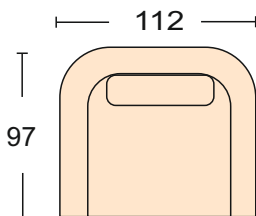

Борн

Born

Диван может быть изготовлен по размерам определяемым заказчиком.

Диван (Ус-Вн) + (Дв-Вн+Мх) + (Ус-Вн) + (Пкр-Вн) механизм трансформации-«Инфагрид 150» размер спального места 143*188 см толщина матраца 7 см чехлы подушек на сидение и спинку съемные Диван может быть представлен в различных комбинациях

Диван прямой с механизмом «Инфагрид 150» спальное место 143*188см ширина подлокотников 15см высота подлокотников 62см чехлы подушек сидения и спинки

Кресло Кр-Вн+Мх механизм трансформации-«Инфагрид 70» размер спального места 63*188 см толщина матраца 7 см ширина подлокотника 15 см высота подлокотника 62 см чехлы подушек сидения и спинки съемные

Модуль прямой диван без локотников механизмом «Ифагрид 150» спальное место 143*188см

Кресло Кр-Вн ширина подлокотника 15 см высота подлокотника 62 см чехлы подушек сидения и спинки съемные

Модуль угловой сектор