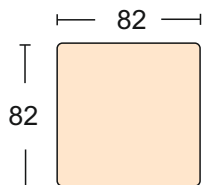

Борн

Born

Диван может быть изготовлен по размерам определяемым заказчиком.

Диван (Ус-Вн) + (Дв-Вн+Мх) + (Ус-Вн) + (Пкр-Вн) механизм трансформации-«Инфагрид 150» размер спального места 143*188 см толщина матраца 7 см чехлы подушек на сидение и спинку съемные Диван может быть представлен в различных комбинациях

Диван прямой с механизмом «Инфагрид 150» спальное место 143*188см ширина подлокотников 15см высота подлокотников 62см чехлы подушек сидения и спинки

Кресло Кр-Вн+Мх механизм трансформации-«Инфагрид 70» размер спального места 63*188 см толщина матраца 7 см ширина подлокотника 15 см высота подлокотника 62 см чехлы подушек сидения и спинки съемные

Модуль прямой диван без локотников механизмом «Ифагрид 150» спальное место 143*188см

Кресло Кр-Вн ширина подлокотника 15 см высота подлокотника 62 см чехлы подушек сидения и спинки съемные

Модуль угловой сектор