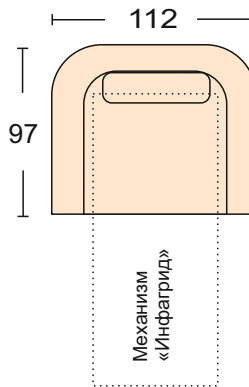

Борн

Born

Диван может быть изготовлен по размерам определяемым заказчиком.

Диван (Ус-Вн) + (Дв-Вн+Мх) + (Ус-Вн) + (Пкр-Вн) механизм трансформации-«Инфагрид 150» размер спального места 143*188 см толщина матраца 7 см чехлы подушек на сидение и спинку съемные Диван может быть представлен в различных комбинациях

Диван прямой с механизмом «Инфагрид 150» спальное место 143*188см ширина подлокотников 15см высота подлокотников 62см чехлы подушек сидения и спинки

Кресло Кр-Вн+Мх механизм трансформации-«Инфагрид 70» размер спального места 63*188 см толщина матраца 7 см ширина подлокотника 15 см высота подлокотника 62 см чехлы подушек сидения и спинки съемные

Модуль прямой диван без локотников механизмом «Ифагрид 150» спальное место 143*188см

Кресло Кр-Вн ширина подлокотника 15 см высота подлокотника 62 см чехлы подушек сидения и спинки съемные

Модуль угловой сектор