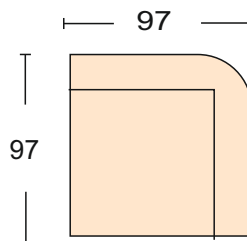

Борн

Born

Диван может быть изготовлен по размерам определяемым заказчиком.

Диван (Ус-Вн) + (Дв-Вн+Мх) + (Ус-Вн) + (Пкр-Вн) механизм трансформации-«Инфагрид 150» размер спального места 143*188 см толщина матраца 7 см чехлы подушек на сидение и спинку съемные Диван может быть представлен в различных комбинациях

Диван прямой с механизмом «Инфагрид 150» спальное место 143*188см ширина подлокотников 15см высота подлокотников 62см чехлы подушек сидения и спинки

Кресло Кр-Вн+Мх механизм трансформации-«Инфагрид 70» размер спального места 63*188 см толщина матраца 7 см ширина подлокотника 15 см высота подлокотника 62 см чехлы подушек сидения и спинки съемные

Модуль прямой диван без локотников механизмом «Ифагрид 150» спальное место 143*188см

Кресло Кр-Вн ширина подлокотника 15 см высота подлокотника 62 см чехлы подушек сидения и спинки съемные

Модуль угловой сектор