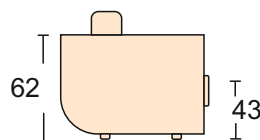

Борн

Born

Диван может быть изготовлен по размерам определяемым заказчиком.

Диван (Ус-Вн) + (Дв-Вн+Мх) + (Ус-Вн) + (Пкр-Вн) механизм трансформации-«Инфагрид 150» размер спального места 143*188 см толщина матраца 7 см чехлы подушек на сидение и спинку съемные Диван может быть представлен в различных комбинациях

Диван прямой с механизмом «Инфагрид 150» спальное место 143*188см ширина подлокотников 15см высота подлокотников 62см чехлы подушек сидения и спинки

Кресло Кр-Вн+Мх механизм трансформации-«Инфагрид 70» размер спального места 63*188 см толщина матраца 7 см ширина подлокотника 15 см высота подлокотника 62 см чехлы подушек сидения и спинки съемные

Модуль прямой диван без локотников механизмом «Ифагрид 150» спальное место 143*188см

Кресло Кр-Вн ширина подлокотника 15 см высота подлокотника 62 см чехлы подушек сидения и спинки съемные

Модуль угловой сектор