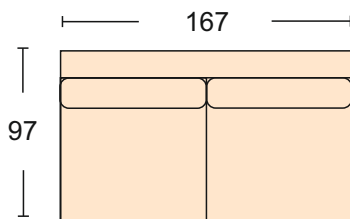

Борн

Born

Диван может быть изготовлен по размерам определяемым заказчиком.

Диван (Ус-Вн) + (Дв-Вн+Мх) + (Ус-Вн) + (Пкр-Вн) механизм трансформации-«Инфагрид 150» размер спального места 143*188 см толщина матраца 7 см чехлы подушек на сидение и спинку съемные Диван может быть представлен в различных комбинациях

Диван прямой с механизмом «Инфагрид 150» спальное место 143*188см ширина подлокотников 15см высота подлокотников 62см чехлы подушек сидения и спинки

Кресло Кр-Вн+Мх механизм трансформации-«Инфагрид 70» размер спального места 63*188 см толщина матраца 7 см ширина подлокотника 15 см высота подлокотника 62 см чехлы подушек сидения и спинки съемные

Модуль прямой диван без локотников механизмом «Ифагрид 150» спальное место 143*188см

Кресло Кр-Вн ширина подлокотника 15 см высота подлокотника 62 см чехлы подушек сидения и спинки съемные

Модуль угловой сектор