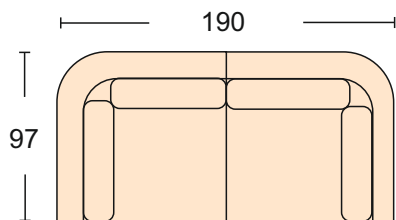

Борн

Born

Диван может быть изготовлен по размерам определяемым заказчиком.

Диван (Ус-Вн) + (Дв-Вн+Мх) + (Ус-Вн) + (Пкр-Вн) механизм трансформации-«Инфагрид 150» размер спального места 143*188 см толщина матраца 7 см чехлы подушек на сидение и спинку съемные Диван может быть представлен в различных комбинациях

Диван прямой с механизмом «Инфагрид 150» спальное место 143*188см ширина подлокотников 15см высота подлокотников 62см чехлы подушек сидения и спинки

Кресло Кр-Вн+Мх механизм трансформации-«Инфагрид 70» размер спального места 63*188 см толщина матраца 7 см ширина подлокотника 15 см высота подлокотника 62 см чехлы подушек сидения и спинки съемные

Модуль прямой диван без локотников механизмом «Ифагрид 150» спальное место 143*188см

Кресло Кр-Вн ширина подлокотника 15 см высота подлокотника 62 см чехлы подушек сидения и спинки съемные

Модуль угловой сектор

Пуф Пф-Вн чехол подушки сидения съемный

Модуль угловой сектор