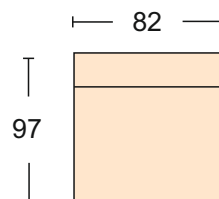

Модуль угловой сектор