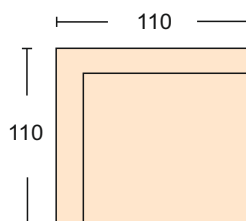

Диван прямой  
механизм трансформации- «Тик-Так»  
размер спального места 150\*210 см  
ширина подлокотника 10 см

Модуль дивана с одним подлокотником  
механизм трансформации- «Тик-Так»  
размер спального места 150\* см  
ширина подлокотника 10 см

Кресло без механизма  
трансформации  
ширина подлокотника 10 см

Модуль полукресло  
с одним подлокотником  
ширина подлокотника 10 см

Пуф без короба.

Модуль угловой сектор