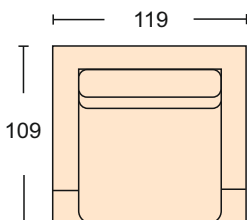

# Винсент Vincent

Диван может быть изготовлен по размерам определяемым заказчиком.

Диван  
механизм трансформации- «Тик-Так»  
размер спального места 159\*257 см  
ширина подлокотника 10 см  
из-за особенностей модели для  
спального места требуется дополнительный матрас  
чехлы подушек на сидение и спинку съемные  
Диван может быть представлен в различных комбинациях-  
как с механизмом так и без, прямые диваны, кресла, пуфы.

Диван прямой  
механизм трансформации- «Тик-Так»  
размер спального места 150\*210 см  
ширина подлокотника 10 см

Модуль дивана с одним подлокотником  
механизм трансформации- «Тик-Так»  
размер спального места 150\* см  
ширина подлокотника 10 см

Кресло без механизма  
трансформации  
ширина подлокотника 10 см

Модуль полукресло  
с одним подлокотником  
ширина подлокотника 10 см

Пуф без короба.

Модуль угловой сектор