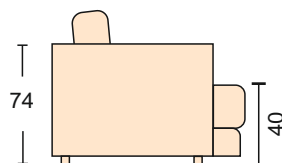

# Винсент Vincent

Диван может быть изготовлен по размерам определяемым заказчиком.

Диван  
механизм трансформации- «Тик-Так»  
размер спального места 159\*257 см  
ширина подлокотника 10 см  
из-за особенностей модели для  
спального места требуется дополнительный матрас  
чехлы подушек на сидение и спинку съемные  
Диван может быть представлен в различных комбинациях-  
как с механизмом так и без, прямые диваны, кресла, пуфы.

Диван прямой  
механизм трансформации- «Тик-Так»  
размер спального места 150\*210 см  
ширина подлокотника 10 см

Модуль дивана с одним подлокотником  
механизм трансформации- «Тик-Так»  
размер спального места 150\* см  
ширина подлокотника 10 см

Кресло без механизма  
трансформации  
ширина подлокотника 10 см

Модуль полукресло  
с одним подлокотником  
ширина подлокотника 10 см

Пуф без короба.

Модуль угловой сектор