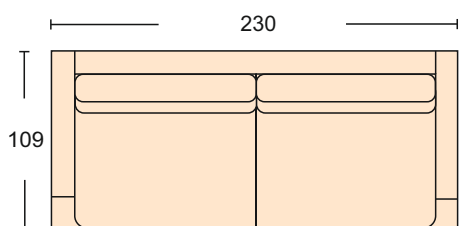

# Винсент Vincent

Диван может быть изготовлен по размерам определяемым заказчиком.

Диван  
механизм трансформации- «Тик-Так»  
размер спального места 159\*257 см  
ширина подлокотника 10 см  
из-за особенностей модели для  
спального места требуется дополнительный матрас  
чехлы подушек на сидение и спинку съемные  
Диван может быть представлен в различных комбинациях-  
как с механизмом так и без, прямые диваны, кресла, пуфы.

Диван прямой  
механизм трансформации- «Тик-Так»  
размер спального места 150\*210 см  
ширина подлокотника 10 см

Модуль дивана с одним подлокотником  
механизм трансформации- «Тик-Так»  
размер спального места 150\* см  
ширина подлокотника 10 см

Кресло без механизма  
трансформации  
ширина подлокотника 10 см

Модуль полукресло  
с одним подлокотником  
ширина подлокотника 10 см

Пуф без короба.

Модуль угловой сектор