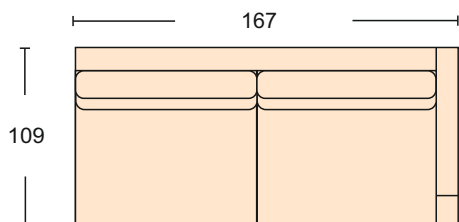

# Винсент Vincent

Диван может быть изготовлен по размерам определяемым заказчиком.

Диван  
механизм трансформации- «Тик-Так»  
размер спального места 159\*257 см  
ширина подлокотника 10 см  
из-за особенностей модели для  
спального места требуется дополнительный матрас  
чехлы подушек на сидение и спинку съемные  
Диван может быть представлен в различных комбинациях-  
как с механизмом так и без, прямые диваны, кресла, пуфы.

Диван прямой  
механизм трансформации- «Тик-Так»  
размер спального места 150\*210 см  
ширина подлокотника 10 см

Модуль дивана с одним подлокотником  
механизм трансформации- «Тик-Так»  
размер спального места 150\* см  
ширина подлокотника 10 см

Кресло без механизма  
трансформации  
ширина подлокотника 10 см

Модуль полукресло  
с одним подлокотником  
ширина подлокотника 10 см

Пуф без короба.

Модуль угловой сектор