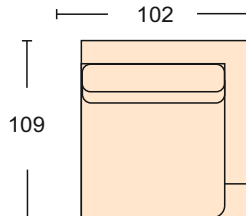

# Винсент Vincent

Диван может быть изготовлен по размерам определяемым заказчиком.

Диван  
механизм трансформации- «Тик-Так»  
размер спального места 159\*257 см  
ширина подлокотника 10 см  
из-за особенностей модели для  
спального места требуется дополнительный матрас  
чехлы подушек на сидение и спинку съемные  
Диван может быть представлен в различных комбинациях-  
как с механизмом так и без, прямые диваны, кресла, пуфы.

Диван прямой  
механизм трансформации- «Тик-Так»  
размер спального места 150\*210 см  
ширина подлокотника 10 см

Модуль дивана с одним подлокотником  
механизм трансформации- «Тик-Так»  
размер спального места 150\* см  
ширина подлокотника 10 см

Кресло без механизма  
трансформации  
ширина подлокотника 10 см

Модуль полукресло  
с одним подлокотником  
ширина подлокотника 10 см

Пуф без короба.

Модуль угловой сектор