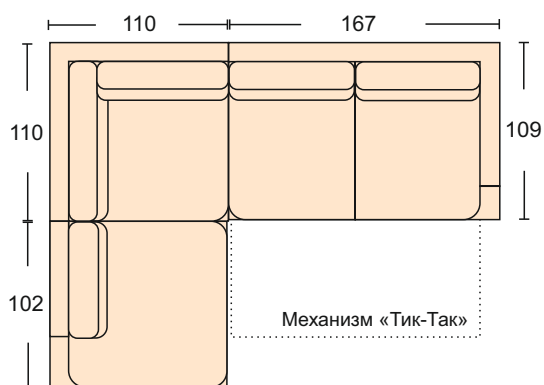

# Винсент Vincent

Диван может быть изготовлен по размерам определяемым заказчиком.

Диван  
механизм трансформации- «Тик-Так»  
размер спального места 159\*257 см  
ширина подлокотника 10 см  
из-за особенностей модели для  
спального места требуется дополнительный матрас  
чехлы подушек на сидение и спинку съемные  
Диван может быть представлен в различных комбинациях-  
как с механизмом так и без, прямые диваны, кресла, пуфы.

Диван прямой  
механизм трансформации- «Тик-Так»  
размер спального места 150\*210 см  
ширина подлокотника 10 см

Модуль дивана с одним подлокотником  
механизм трансформации- «Тик-Так»  
размер спального места 150\* см  
ширина подлокотника 10 см

Кресло без механизма  
трансформации  
ширина подлокотника 10 см

Модуль полукресло  
с одним подлокотником  
ширина подлокотника 10 см

Пуф без короба.

Модуль угловой сектор