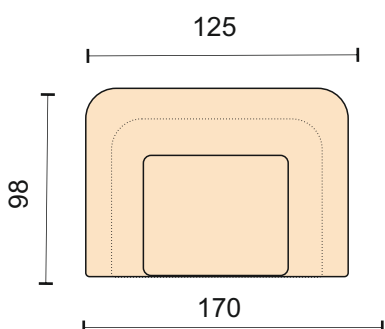

Дадли

Dadly

Диван может быть изготовлен по размерам определяемым заказчиком.

Диван прямой
механизм трансформации «Ифагрид» 140
размер спального места 133*186 см
ширина локотника 30 см

Модуль угловой сектор.
ширина локотника 30 см

Кресло без механизма
ширина локтя 30 см

Модуль - диван с одним подлокотником
30 см, без механизма трансформации.

Пуф без короба