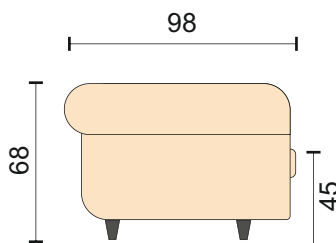

Дадли

Dadly

Диван может быть изготовлен по размерам определяемым заказчиком.

Диван прямой
механизм трансформации «Ифагрид» 140
размер спального места 133*186 см
ширина локотника 30 см

Модуль угловой сектор.
ширина локотника 30 см

Кресло без механизма
ширина локтя 30 см

Модуль - диван с одним подлокотником
30 см, без механизма трансформации.

Пуф без короба