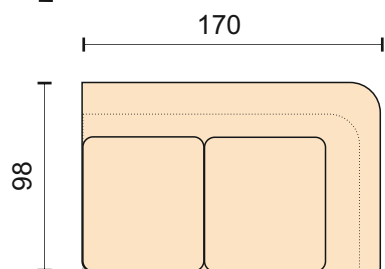

Дадли

Dadly

Диван может быть изготовлен по размерам определяемым заказчиком.

Диван прямой
механизм трансформации «Ифагрид» 140
размер спального места 133*186 см
ширина локотника 30 см

Модуль угловой сектор.
ширина локотника 30 см

Кресло без механизма
ширина локтя 30 см

Модуль - диван с одним подлокотником
30 см, без механизма трансформации.

Пуф без короба