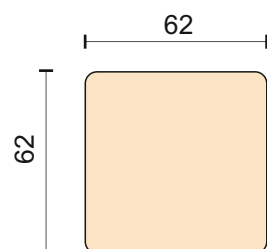

Дадли

Dadly

Диван может быть изготовлен по размерам определяемым заказчиком.

Диван прямой
механизм трансформации «Ифагрид» 140
размер спального места 133*186 см
ширина локотника 30 см

Модуль угловой сектор.
ширина локотника 30 см

Кресло без механизма
ширина локтя 30 см

Модуль - диван с одним подлокотником
30 см, без механизма трансформации.

Пуф без короба