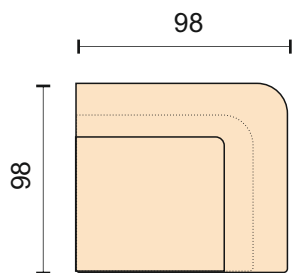

Дадли

Dadly

Диван может быть изготовлен по размерам определяемым заказчиком.

Диван прямой
механизм трансформации «Ифагрид» 140
размер спального места 133*186 см
ширина локотника 30 см

Модуль угловой сектор.
ширина локотника 30 см

Кресло без механизма
ширина локтя 30 см

Модуль - диван с одним подлокотником
30 см, без механизма трансформации.

Пуф без короба