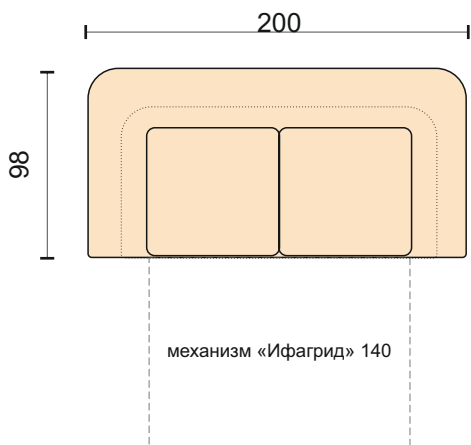

Дадли

Dadly

Диван может быть изготовлен по размерам определяемым заказчиком.

Диван прямой
механизм трансформации «Ифагрид» 140
размер спального места 133*186 см
ширина локотника 30 см

Модуль угловой сектор.
ширина локотника 30 см

Кресло без механизма
ширина локтя 30 см

Модуль - диван с одним подлокотником
30 см, без механизма трансформации.

Пуф без короба