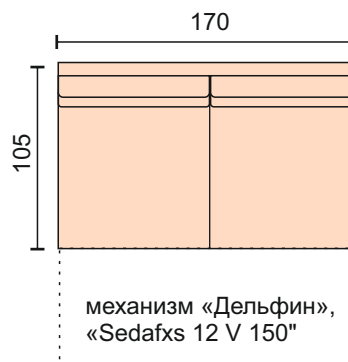

Модуль -прямой диван
без подлокотников, без механизма, или
с механизмом
трансформации «Дельфин»,
или с «Sedafxs 12 V 150»

Модуль -
угловой сектор

Пуф
без короба

Модуль -полукресло
без подлокотников

подлокотник 21 см