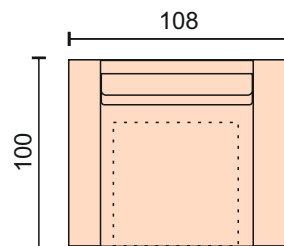

Калиостро Cagliostro

Диван может быть изготовлен по размерам определяемым заказчиком

Угловой диван
С механизмом трансформации
«Sedaflex 12 M 150 »
короб для белья
размер спального места 150*200 см,
толщина пружинного матраца 12 см
ширина локотника 21см
чехлы на подушки спинки и сидения съемные

Угловой диван
С механизмом трансформации
«Венеция»
короб для белья
размер спального места 154*255 см,
ширина локотника 21см
чехлы на подушки спинки и сидения съемные

Диван прямой
механизм
трансформации МТД 12,
ширина локотника 21 см
размер спального
места 180*190 см
чехлы на подушки
сиденья и спинки съемные

Кресло с механизмом «МТД»
ширина локотника 21 см
размер спального места 66*187 см
чехлы подушек
сиденья и спинки съемные.

Кресло без механизма
ширина локотника 21 см
чехлы подушек сиденья
и спинки съемные.

Модуль -
угловой сектор

Пуф
без короба

Модуль -полукресло
без подлокотников

подлокотник 21 см

Кресло без механизма
ширина локотника 21 см
чехлы подушек сиденья
и спинки съемные.