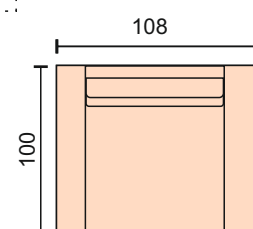

Модуль -
угловой сектор

Пуф
без короба

Модуль -полукресло
без подлокотников

подлокотник 21 см

Кресло без механизма
ширина локотника 21 см
чехлы подушек сиденья
и спинки съемные.