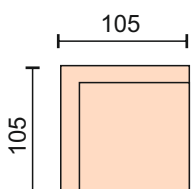

Угловой диван
С механизмом трансформации
«Венеция»
короб для белья
размер спального места 154*255 см,
ширина локотника 21см
чехлы на подушки спинки и сидения съемные

Диван прямой
механизм
трансформации МТД 12,
ширина локотника 21 см
размер спального
места 180*190 см
чехлы на подушки
сиденья и спинки съемные

Кресло с механизмом «МТД»
ширина локотника 21 см
размер спального места 66*187 см
чехлы подушек
сиденья и спинки съемные.

Кресло без механизма
ширина локотника 21 см
чехлы подушек сиденья
и спинки съемные.

Модуль -
угловой сектор

Пуф
без короба

Модуль -полукресло
без подлокотников

подлокотник 21 см

Кресло без механизма
ширина локотника 21 см
чехлы подушек сиденья
и спинки съемные.