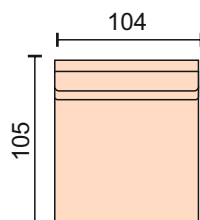

Угловой диван
С механизмом трансформации
«Венеция»
короб для белья
размер спального места 154*255 см,
ширина локотника 21см
чехлы на подушки спинки и сидения съемные

Диван прямой
механизм
трансформации МТД 12,
ширина локотника 21 см
размер спального
места 180*190 см
чехлы на подушки
сиденья и спинки съемные

Кресло с механизмом «МТД»
ширина локотника 21 см
размер спального места 66*187 см
чехлы подушек
сиденья и спинки съемные.

Кресло без механизма
ширина локотника 21 см
чехлы подушек сиденья
и спинки съемные.

Модуль оттоманки
с бельевым ящиком
ширина локотника 21см
механизм подъема, газ лифт

Модуль -прямой диван
без подлокотников, без механизма, или
с механизмом
трансформации «Дельфин»,
или с «Sedafxs 12 V 150»

Модуль -
угловой сектор

Пуф
без короба

Модуль -полукресло
без подлокотников

подлокотник 21 см

Кресло без механизма
ширина локотника 21 см
чехлы подушек сиденья
и спинки съемные.