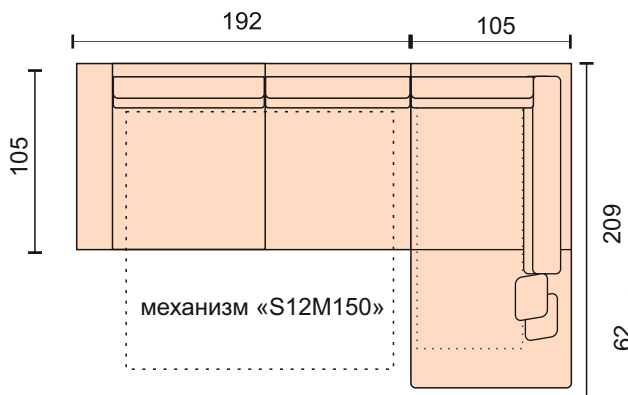

Калиостро Cagliostro

Диван может быть изготовлен по размерам определяемым заказчиком

Угловой диван
С механизмом трансформации
«Sedaflex 12 M 150 »
короб для белья
размер спального места 150*200 см,
толщина пружинного матраца 12 см
ширина локотника 21см
чехлы на подушки спинки и сидения съемные

Угловой диван
С механизмом трансформации
«Венеция»
короб для белья
размер спального места 154*255 см,
ширина локотника 21см
чехлы на подушки спинки и сидения съемные

Диван прямой
механизм
трансформации МТД 12,
ширина локотника 21 см
размер спального
места 180*190 см
чехлы на подушки
сиденья и спинки съемные

Кресло с механизмом «МТД»
ширина локотника 21 см
размер спального места 66*187 см
чехлы подушек
сиденья и спинки съемные.

Кресло без механизма
ширина локотника 21 см
чехлы подушек сиденья
и спинки съемные.

Модуль -
угловой сектор

Пуф
без короба

Модуль -полукресло
без подлокотников

подлокотник 21 см

Кресло без механизма
ширина локотника 21 см
чехлы подушек сиденья
и спинки съемные.