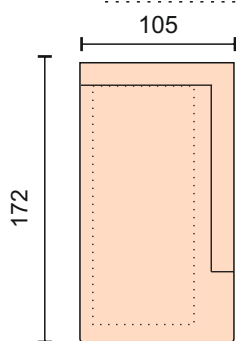

Калиостро Cagliostro

Диван может быть изготовлен по размерам определяемым заказчиком

Угловой диван
С механизмом трансформации
«Sedaflex 12 M 150 »
короб для белья
размер спального места 150*200 см,
толщина пружинного матраца 12 см
ширина локотника 21см
чехлы на подушки спинки и сидения съемные

Угловой диван
С механизмом трансформации
«Венеция»
короб для белья
размер спального места 154*255 см,
ширина локотника 21см
чехлы на подушки спинки и сидения съемные

Диван прямой
механизм
трансформации МТД 12,
ширина локотника 21 см
размер спального
места 180*190 см
чехлы на подушки
сиденья и спинки съемные

Кресло с механизмом «МТД»
ширина локотника 21 см
размер спального места 66*187 см
чехлы подушек
сиденья и спинки съемные.

Кресло без механизма
ширина локотника 21 см
чехлы подушек сиденья
и спинки съемные.

Модуль -
угловой сектор

Пуф
без короба

Модуль -полукресло
без подлокотников

подлокотник 21 см

Кресло без механизма
ширина локотника 21 см
чехлы подушек сиденья
и спинки съемные.