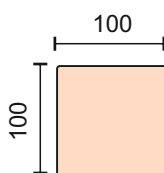

Угловой диван
С механизмом трансформации
«Венеция»
короб для белья
размер спального места 154*255 см,
ширина локотника 21см
чехлы на подушки спинки и сидения съемные

Диван прямой
механизм
трансформации МТД 12,
ширина локотника 21 см
размер спального
места 180*190 см
чехлы на подушки
сиденья и спинки съемные

Кресло с механизмом «МТД»
ширина локотника 21 см
размер спального места 66*187 см
чехлы подушек
сиденья и спинки съемные.

Кресло без механизма
ширина локотника 21 см
чехлы подушек сиденья
и спинки съемные.

Модуль -
угловой сектор

Пуф
без короба

Модуль -полукресло
без подлокотников

подлокотник 21 см

Кресло без механизма
ширина локотника 21 см
чехлы подушек сиденья
и спинки съемные.