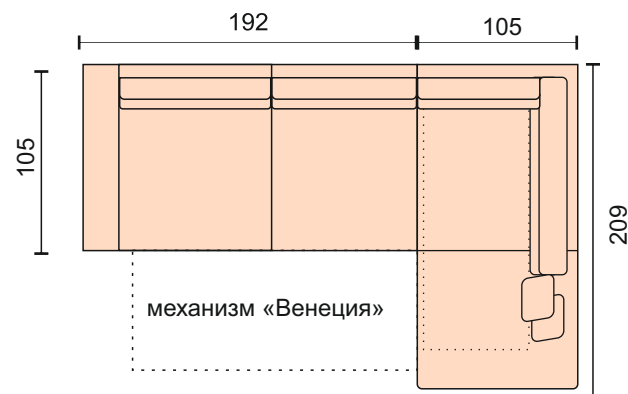

Калиостро Cagliostro

Диван может быть изготовлен по размерам определяемым заказчиком

Угловой диван
С механизмом трансформации
«Sedaflex 12 M 150 »
короб для белья
размер спального места 150*200 см,
толщина пружинного матраца 12 см
ширина локотника 21см
чехлы на подушки спинки и сидения съемные

Угловой диван
С механизмом трансформации
«Венеция»
короб для белья
размер спального места 154*255 см,
ширина локотника 21см
чехлы на подушки спинки и сидения съемные

Диван прямой
механизм
трансформации МТД 12,
ширина локотника 21 см
размер спального
места 180*190 см
чехлы на подушки
сиденья и спинки съемные

Кресло с механизмом «МТД»
ширина локотника 21 см
размер спального места 66*187 см
чехлы подушек
сиденья и спинки съемные.

Кресло без механизма
ширина локотника 21 см
чехлы подушек сиденья
и спинки съемные.

Модуль -
угловой сектор

Пуф
без короба

Модуль -полукресло
без подлокотников

подлокотник 21 см

Кресло без механизма
ширина локотника 21 см
чехлы подушек сиденья
и спинки съемные.