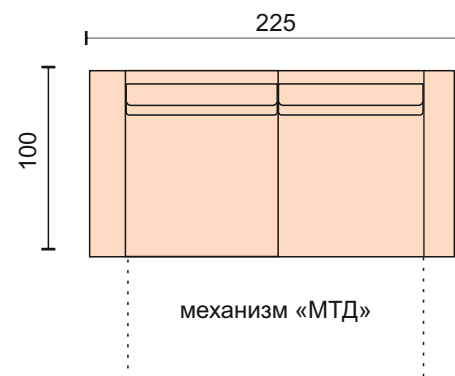

Калиостро Cagliostro

Диван может быть изготовлен по размерам определяемым заказчиком

Угловой диван
С механизмом трансформации
«Sedaflex 12 M 150 »
короб для белья
размер спального места 150*200 см,
толщина пружинного матраца 12 см
ширина локотника 21см
чехлы на подушки спинки и сидения съемные

Угловой диван
С механизмом трансформации
«Венеция»
короб для белья
размер спального места 154*255 см,
ширина локотника 21см
чехлы на подушки спинки и сидения съемные

Диван прямой
механизм
трансформации МТД 12,
ширина локотника 21 см
размер спального
места 180*190 см
чехлы на подушки
сиденья и спинки съемные

Кресло с механизмом «МТД»
ширина локотника 21 см
размер спального места 66*187 см
чехлы подушек
сиденья и спинки съемные.

Кресло без механизма
ширина локотника 21 см
чехлы подушек сиденья
и спинки съемные.

Модуль -
угловой сектор

Пуф
без короба

Модуль -полукресло
без подлокотников

подлокотник 21 см

Кресло без механизма
ширина локотника 21 см
чехлы подушек сиденья
и спинки съемные.