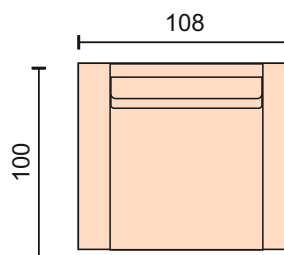

Калиостро Cagliostro

Диван может быть изготовлен по размерам определяемым заказчиком

Угловой диван
С механизмом трансформации
«Sedaflex 12 M 150 »
короб для белья
размер спального места 150*200 см,
толщина пружинного матраца 12 см
ширина локотника 21см
чехлы на подушки спинки и сидения съемные

Угловой диван
С механизмом трансформации
«Венеция»
короб для белья
размер спального места 154*255 см,
ширина локотника 21см
чехлы на подушки спинки и сидения съемные

Диван прямой
механизм
трансформации МТД 12,
ширина локотника 21 см
размер спального
места 180*190 см
чехлы на подушки
сиденья и спинки съемные

Кресло с механизмом «МТД»
ширина локотника 21 см
размер спального места 66*187 см
чехлы подушек
сиденья и спинки съемные.

Кресло без механизма
ширина локотника 21 см
чехлы подушек сиденья
и спинки съемные.

Модуль -
угловой сектор

Пуф
без короба

Модуль -полукресло
без подлокотников

подлокотник 21 см

Кресло без механизма
ширина локотника 21 см
чехлы подушек сиденья
и спинки съемные.