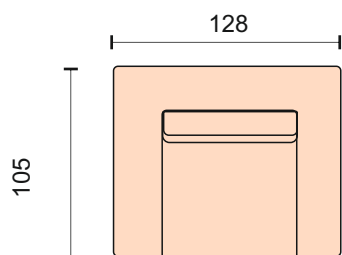

## Lamber

Диван может быть изготовлен по размерам определяемым заказчиком

Диван (От-Лм-+Кб)+(Дв-Лм+Мх) высота опор 3см  
угловой диван, механизм трансформации «Тик Так»  
короб для белья 2шт.

размер спального места 155\*240 см

ширина локотника 24 см

чехлы на подушки спинки и сидение съемные

Диван может быть представлен в различных комбинациях, как с механизмом , так и без, прямой диван, кресло, пуф.

Диван прямой (Дв-Лм+Мх)

механизм трансформации «Тик Так»

размер спального места 155\*200см

ширина локотника 24 см,

чехлы на подушки сиденье и спинки съемные

Кресло (Кр-Лм)

без механизма трансформации и короба

ширина локотника 24см

чехлы съемные

1. Пуф (Пф-Лм)без короба