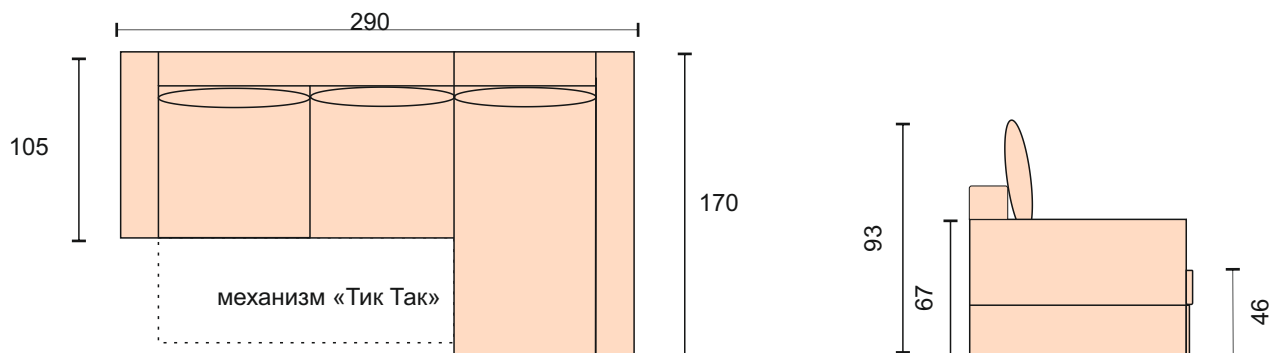

## Lamber

Диван может быть изготовлен по размерам определяемым заказчиком

Диван (От-Лм-+Кб)+(Дв-Лм+Мх) высота опор 3см  
угловой диван, механизм трансформации «Тик Так»  
короб для белья 2шт.

размер спального места 155\*240 см

ширина локотника 24 см

чехлы на подушки спинки и сидение съемные

Диван может быть представлен в различных комбинациях, как с механизмом , так и без, прямой диван, кресло, пуф.

Диван прямой (Дв-Лм+Мх)

механизм трансформации «Тик Так»

размер спального места 155\*200см

ширина локотника 24 см,

чехлы на подушки сиденье и спинки съемные

Кресло (Кр-Лм)

без механизма трансформации и короба

ширина локотника 24см

чехлы съемные

1. Пуф (Пф-Лм)без короба