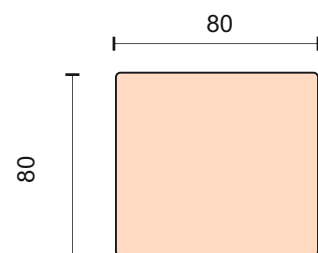

размер спального места 155\*200см

ширина локотника 24 см,

чехлы на подушки сиденье и спинки съемные

Кресло (Кр-Лм)

без механизма трансформации и короба

ширина локотника 24см

чехлы съемные

1. Пуф (Пф-Лм)без короба