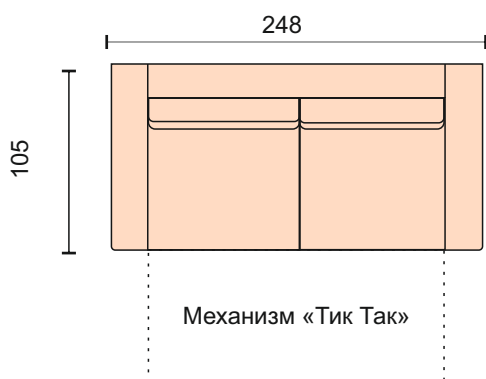

Диван прямой (Дв-Лм+Мх)

механизм трансформации «Тик Так»

размер спального места 155*200см

ширина локотника 24 см,

чехлы на подушки сиденье и спинки съемные