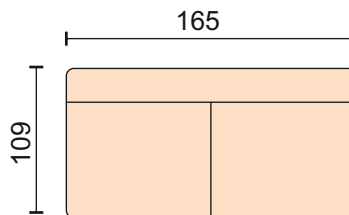

Ле Гранд

Le grand

Диван может быть изготовлен по размерам определяемым заказчиком.

Диван
(Пкр-Gr+Кб)+(Ус+Gr) +(Дв-Gr+Мх)
механизм трансформации «Sedaflex 12 М» 150
матрац высотой 12см
короб для белья
размер спального 150*200см
ширина локтя 28см
чехлы подушек на спинку и сидение съемные.
Диван может быть представлен в различных комбинациях :
с механизмом и без, прямые диваны, кресла, пуфы.

Диван прямой
механизм трансформации «Sedaflex 12 М»
спальное место 150*200см, матрац высотой 12см
без короба для белья
размер спального места 150*200см
подушки на спинку 4 шт.
подлокотник 28 см

Модуль - диван без локотников.
Механизм «Sedaflex» 12М 150
высота матраца 12см
размер спального места 150*200см