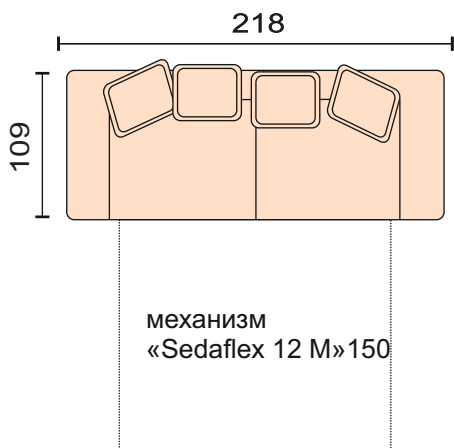

Ле Гранд

Le grand

Диван может быть изготовлен по размерам определяемым заказчиком.

Диван
(Пкр-Gr+Кб)+(Ус+Gr) +(Дв-Gr+Мх)
механизм трансформации «Sedaflex 12 М» 150
матрац высотой 12см
короб для белья
размер спального 150*200см
ширина локтя 28см
чехлы подушек на спинку и сидение съемные.
Диван может быть представлен в различных комбинациях :
с механизмом и без, прямые диваны, кресла, пуфы.

Диван прямой
механизм трансформации «Sedaflex 12 М»
спальное место 150*200см, матрац высотой 12см
без короба для белья
размер спального места 150*200см
подушки на спинку 4 шт.
подлокотник 28 см

Модуль - диван без локотников.
Механизм «Sedaflex» 12М 150
высота матраца 12см
размер спального места 150*200см

Модуль угловой сектор.