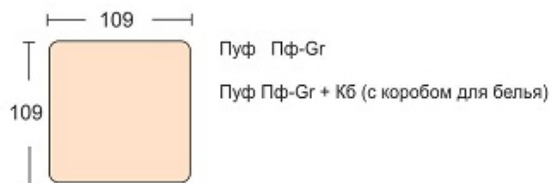

Ле Гранд

Le grand

Диван может быть изготовлен по размерам определяемым заказчиком.

Диван
(Пкр-Gr+Кб)+(Ус+Gr) +(Дв-Gr+Мх)
механизм трансформации «Sedaflex 12 М» 150
матрац высотой 12см
короб для белья
размер спального 150*200см
ширина локтя 28см
чехлы подушек на спинку и сидение съемные.
Диван может быть представлен в различных комбинациях :
с механизмом и без, прямые диваны, кресла, пуфы.

Диван прямой
механизм трансформации «Sedaflex 12 М»
спальное место 150*200см, матрац высотой 12см
без короба для белья
размер спального места 150*200см
подушки на спинку 4 шт.
подлокотник 28 см

Модуль - диван без локотников.
Механизм «Sedaflex» 12М 150
высота матраца 12см
размер спального места 150*200см