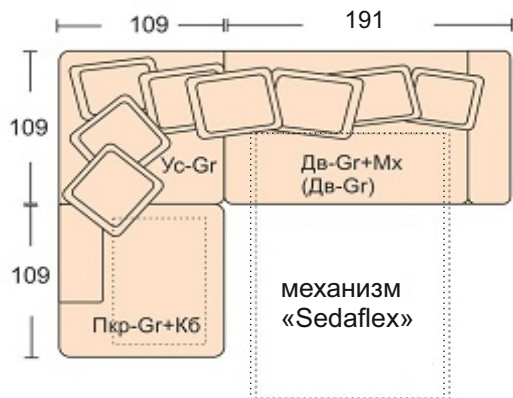

Ле Гранд

Le grand

Диван может быть изготовлен по размерам определяемым заказчиком.

Диван
(Пкр-Gr+Кб)+(Ус+Gr) +(Дв-Gr+Мх)
механизм трансформации «Sedaflex 12 М» 150
матрац высотой 12см
короб для белья
размер спального 150*200см
ширина локтя 28см
чехлы подушек на спинку и сидение съемные.
Диван может быть представлен в различных комбинациях :
с механизмом и без, прямые диваны, кресла, пуфы.

Диван прямой
механизм трансформации «Sedaflex 12 М»
спальное место 150*200см, матрац высотой 12см
без короба для белья
размер спального места 150*200см
подушки на спинку 4 шт.
подлокотник 28 см

Модуль - диван без локотников.
Механизм «Sedaflex» 12М 150
высота матраца 12см
размер спального места 150*200см

Модуль угловой сектор.