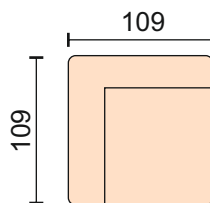

Ле Гранд

Le grand

Диван может быть изготовлен по размерам определяемым заказчиком.

Диван
(Пкр-Gr+Кб)+(Ус+Gr) +(Дв-Gr+Мх)
механизм трансформации «Sedaflex 12 М» 150
матрац высотой 12см
короб для белья
размер спального 150*200см
ширина локтя 28см
чехлы подушек на спинку и сидение съемные.
Диван может быть представлен в различных комбинациях :
с механизмом и без, прямые диваны, кресла, пуфы.

Диван прямой
механизм трансформации «Sedaflex 12 М»
спальное место 150*200см, матрац высотой 12см
без короба для белья
размер спального места 150*200см
подушки на спинку 4 шт.
подлокотник 28 см

Модуль - диван без локотников.
Механизм «Sedaflex» 12М 150
высота матраца 12см
размер спального места 150*200см

Модуль угловой сектор.