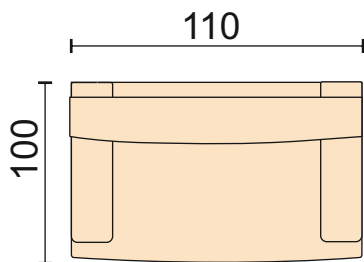

# Marlon

Диван может быть изготовлен по размерам определяемым заказчиком

Кресло без механизма  
подлокотники 15 см

Диван прямой с механизмом трансформации «Ифагрид 150\"/>  
спальное место 142\*185 см  
подлокотники 15 см  
Чехлы подушек спинки и сиденья съемные.

Пуф без короба.

Модуль - угловой сектор.

Модуль - полукресло без подлокотников.

Подлокотники.