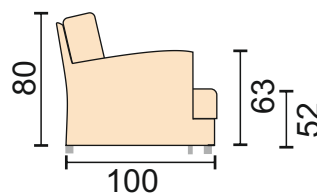

# Marlon

Диван может быть изготовлен по размерам определяемым заказчиком

Кресло без механизма  
подлокотники 15 см

Диван прямой с механизмом трансформации «Ифагрид 150\"/>  
спальное место 142\*185 см  
подлокотники 15 см  
Чехлы подушек спинки и сиденья съемные.