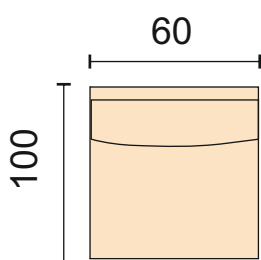

Модуль - полукресло без подлокотников.

Подлокотники.