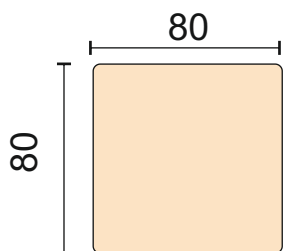

# Marlon

Диван может быть изготовлен по размерам определяемым заказчиком

Кресло без механизма  
подлокотники 15 см

Диван прямой с механизмом трансформации «Ифагрид 150\"/>  
спальное место 142\*185 см  
подлокотники 15 см  
Чехлы подушек спинки и сиденья съемные.