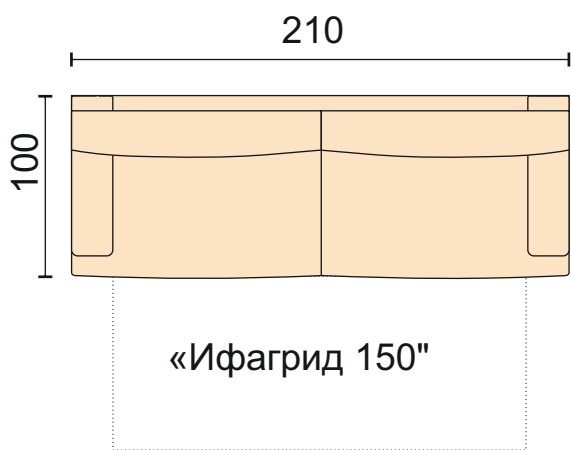

# Marlon

Диван может быть изготовлен по размерам определяемым заказчиком

Кресло без механизма  
подлокотники 15 см

Диван прямой с механизмом трансформации «Ифагрид 150\"/>  
спальное место 142\*185 см  
подлокотники 15 см  
Чехлы подушек спинки и сиденья съемные.