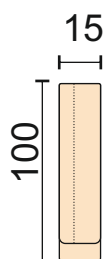

# Marlon

Диван может быть изготовлен по размерам определяемым заказчиком

Кресло без механизма  
подлокотники 15 см

Диван прямой с механизмом трансформации «Ифагрид 150\"/>  
спальное место 142\*185 см  
подлокотники 15 см  
Чехлы подушек спинки и сиденья съемные.

Пуф без короба.

Модуль - угловой сектор.

Модуль - полукресло без подлокотников.

Подлокотники.