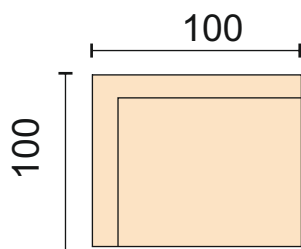

Модуль - угловой сектор.