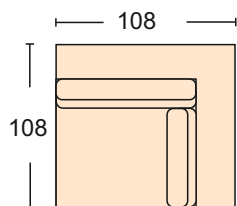

Найтон

Naithon

Диван может быть изготовлен по размерам определяемым заказчиком.

Диван (От-Nn+Кб) + (Дв-Nn+Mx) + механизм трансформации- «Тик-Так»
короб для белья
размер спального места 130*259 см
ширина подлокотника 23 см
чехлы подушек на сидение и спинку съемные

Диван Дв-Nn+Mx
механизм трансформации- «Тик-Так»
размер спального места 130*190 см
ширина подлокотника 23 см
чехлы подушек на сидение и спинку съемные

Полукресло Пкр-Nn
ширина подлокотника 23 см
чехлы подушек сидения и спинки съемные

Угловой сектор Ус-Nn
ширина подлокотника 23 см
чехлы подушек сидения и спинки съемные

Оттоманка -От-Nn
ширина подлокотника 23 см
чехлы подушек сидения и спинки съемные

Диван с одним подлокотником Дв 1 -Nn+Mx
механизм трансформации- «Тик-Так»
ширина подлокотника 23 см
чехлы подушек на сидение и спинку съемные

Пуф Пф-Nn
чехол подушки сидения съемный

Пуф Пф-Gn + Кб
(с коробом для белья)

Кресло Кр-Nn
ширина подлокотника 19 см
чехлы подушек сидения и спинки съемные

Пуф Пф-Nn
чехол подушки сидения съемный

Пуф Пф-Gn + Кб
(с коробом для белья)