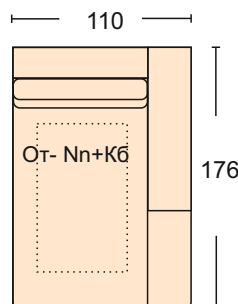

Найтон

Naithon

Диван может быть изготовлен по размерам определяемым заказчиком.

Диван (От-Nn+Кб) + (Дв-Nn+Mx) + механизм трансформации- «Тик-Так»
короб для белья
размер спального места 130*259 см
ширина подлокотника 23 см
чехлы подушек на сидение и спинку съемные

Диван Дв-Nn+Mx
механизм трансформации- «Тик-Так»
размер спального места 130*190 см
ширина подлокотника 23 см
чехлы подушек на сидение и спинку съемные

Полукресло Пкр-Nn
ширина подлокотника 23 см
чехлы подушек сидения и спинки съемные

Угловой сектор Ус-Nn
ширина подлокотника 23 см
чехлы подушек сидения и спинки съемные

Оттоманка -От-Nn
ширина подлокотника 23 см
чехлы подушек сидения и спинки съемные

Диван с одним подлокотником Дв 1 -Nn+Mx
механизм трансформации- «Тик-Так»
ширина подлокотника 23 см
чехлы подушек на сидение и спинку съемные