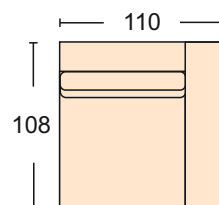

Найтон

Naithon

Диван может быть изготовлен по размерам определяемым заказчиком.

Диван (От-Nn+Кб) + (Дв-Nn+Mx) + механизм трансформации- «Тик-Так»
короб для белья
размер спального места 130*259 см
ширина подлокотника 23 см
чехлы подушек на сидение и спинку съемные

Диван Дв-Nn+Mx
механизм трансформации- «Тик-Так»
размер спального места 130*190 см
ширина подлокотника 23 см
чехлы подушек на сидение и спинку съемные

Полукресло Пкр-Nn
ширина подлокотника 23 см
чехлы подушек сидения и спинки съемные

Угловой сектор Ус-Nn
ширина подлокотника 23 см
чехлы подушек сидения и спинки съемные

Оттоманка -От-Nn
ширина подлокотника 23 см
чехлы подушек сидения и спинки съемные

Диван с одним подлокотником Дв 1 -Nn+Mx
механизм трансформации- «Тик-Так»
ширина подлокотника 23 см
чехлы подушек на сидение и спинку съемные