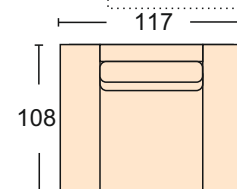

Диван Дв-Nn+Mx
механизм трансформации- «Тик-Так»
размер спального места 130*190 см
ширина подлокотника 23 см
чехлы подушек на сидение и спинку съемные

Полукресло Пкр-Nn
ширина подлокотника 23 см
чехлы подушек сидения и спинки съемные

Угловой сектор Ус-Nn
ширина подлокотника 23 см
чехлы подушек сидения и спинки съемные

Оттоманка -От-Nn
ширина подлокотника 23 см
чехлы подушек сидения и спинки съемные

Диван с одним подлокотником Дв 1 -Nn+Mx
механизм трансформации- «Тик-Так»
ширина подлокотника 23 см
чехлы подушек на сидение и спинку съемные

Пуф Пф-Nn
чехол подушки сидения съемный

Пуф Пф-Gn + Кб
(с коробом для белья)

Кресло Кр-Nn
ширина подлокотника 19 см
чехлы подушек сидения и спинки съемные

Пуф Пф-Nn
чехол подушки сидения съемный

Пуф Пф-Gn + Кб
(с коробом для белья)