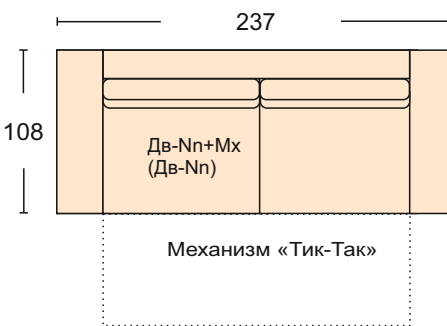

Найтон

Naithon

Диван может быть изготовлен по размерам определяемым заказчиком.

Диван (От-Nn+Кб) + (Дв-Nn+Mx) + механизм трансформации- «Тик-Так»
короб для белья
размер спального места 130*259 см
ширина подлокотника 23 см
чехлы подушек на сидение и спинку съемные

Диван Дв-Nn+Mx
механизм трансформации- «Тик-Так»
размер спального места 130*190 см
ширина подлокотника 23 см
чехлы подушек на сидение и спинку съемные

Полукресло Пкр-Nn
ширина подлокотника 23 см
чехлы подушек сидения и спинки съемные

Угловой сектор Ус-Nn
ширина подлокотника 23 см
чехлы подушек сидения и спинки съемные

Оттоманка -От-Nn
ширина подлокотника 23 см
чехлы подушек сидения и спинки съемные

Диван с одним подлокотником Дв 1 -Nn+Mx
механизм трансформации- «Тик-Так»
ширина подлокотника 23 см
чехлы подушек на сидение и спинку съемные