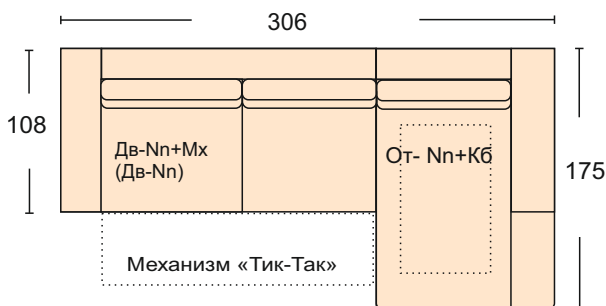

Найтон

Naithon

Диван может быть изготовлен по размерам определяемым заказчиком.

Диван (От-Nn+Кб) + (Дв-Nn+Mx) + механизм трансформации- «Тик-Так»
короб для белья
размер спального места 130*259 см
ширина подлокотника 23 см
чехлы подушек на сидение и спинку съемные

Диван Дв-Nn+Mx
механизм трансформации- «Тик-Так»
размер спального места 130*190 см
ширина подлокотника 23 см
чехлы подушек на сидение и спинку съемные

Полукресло Пкр-Nn
ширина подлокотника 23 см
чехлы подушек сидения и спинки съемные

Угловой сектор Ус-Nn
ширина подлокотника 23 см
чехлы подушек сидения и спинки съемные

Оттоманка -От-Nn
ширина подлокотника 23 см
чехлы подушек сидения и спинки съемные

Диван с одним подлокотником Дв 1 -Nn+Mx
механизм трансформации- «Тик-Так»
ширина подлокотника 23 см
чехлы подушек на сидение и спинку съемные