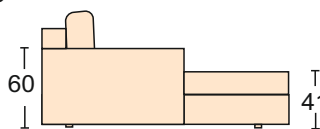

Найтон

Naithon

Диван может быть изготовлен по размерам определяемым заказчиком.

Диван (От-Nn+Кб) + (Дв-Nn+Mx) + механизм трансформации- «Тик-Так»
короб для белья
размер спального места 130*259 см
ширина подлокотника 23 см
чехлы подушек на сидение и спинку съемные

Диван Дв-Nn+Mx
механизм трансформации- «Тик-Так»
размер спального места 130*190 см
ширина подлокотника 23 см
чехлы подушек на сидение и спинку съемные

Полукресло Пкр-Nn
ширина подлокотника 23 см
чехлы подушек сидения и спинки съемные

Угловой сектор Ус-Nn
ширина подлокотника 23 см
чехлы подушек сидения и спинки съемные

Оттоманка -От-Nn
ширина подлокотника 23 см
чехлы подушек сидения и спинки съемные

Диван с одним подлокотником Дв 1 -Nn+Mx
механизм трансформации- «Тик-Так»
ширина подлокотника 23 см
чехлы подушек на сидение и спинку съемные