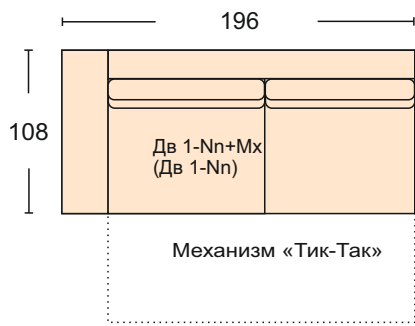

Найтон

Naithon

Диван может быть изготовлен по размерам определяемым заказчиком.

Диван (От-Nn+Кб) + (Дв-Nn+Mx) + механизм трансформации- «Тик-Так»
короб для белья
размер спального места 130*259 см
ширина подлокотника 23 см
чехлы подушек на сидение и спинку съемные

Диван Дв-Nn+Mx
механизм трансформации- «Тик-Так»
размер спального места 130*190 см
ширина подлокотника 23 см
чехлы подушек на сидение и спинку съемные

Полукресло Пкр-Nn
ширина подлокотника 23 см
чехлы подушек сидения и спинки съемные

Угловой сектор Ус-Nn
ширина подлокотника 23 см
чехлы подушек сидения и спинки съемные

Оттоманка -От-Nn
ширина подлокотника 23 см
чехлы подушек сидения и спинки съемные

Диван с одним подлокотником Дв 1 -Nn+Mx
механизм трансформации- «Тик-Так»
ширина подлокотника 23 см
чехлы подушек на сидение и спинку съемные