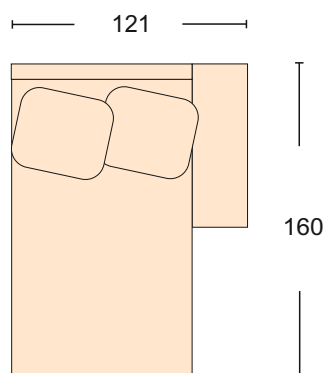

Стефано Stefano

В диван могут быть внесены коррективы по габаритам подлокотников по желанию заказчика.

Диван Прямой
короб для белья - 2 шт
размер спального места 192*135 см
ширина подлокотников 25 см

Диван Угловой
короб для белья - 3 шт
размер спального места 192*135 см
ширина подлокотников 25 см

Модуль - Полукресло
ширина подлокотника 25 см

Модуль -Угловой сектор

Модуль -Оттоманка
ширина подлокотника 25 см
короб для белья

Кресло
ширина подлокотника 25 см