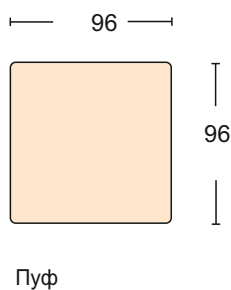

Стефано Stefano

В диван могут быть внесены коррективы по габаритам подлокотников по желанию заказчика.

Диван Прямой
короб для белья - 2 шт
размер спального места 192*135 см
ширина подлокотников 25 см

Диван Угловой
короб для белья - 3 шт
размер спального места 192*135 см
ширина подлокотников 25 см

Модуль - Полукресло
ширина подлокотника 25 см

Модуль -Угловой сектор

Модуль -Оттоманка
ширина подлокотника 25 см
короб для белья

Кресло
ширина подлокотника 25 см