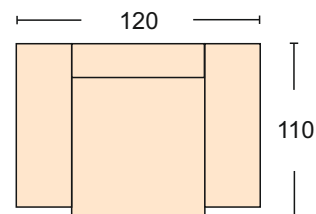

Стефано Stefano

В диван могут быть внесены коррективы по габаритам подлокотников по желанию заказчика.

Диван Прямой
короб для белья - 2 шт
размер спального места 192*135 см
ширина подлокотников 25 см

Диван Угловой
короб для белья - 3 шт
размер спального места 192*135 см
ширина подлокотников 25 см

Модуль - Полукресло
ширина подлокотника 25 см

Модуль -Угловой сектор

Модуль -Оттоманка
ширина подлокотника 25 см
короб для белья

Кресло
ширина подлокотника 25 см