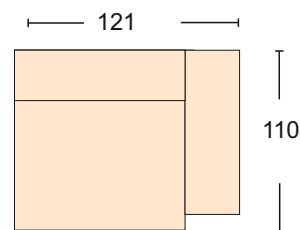

Стефано Stefano

В диван могут быть внесены коррективы по габаритам подлокотников по желанию заказчика.

Диван Прямой
короб для белья - 2 шт
размер спального места 192*135 см
ширина подлокотников 25 см

Диван Угловой
короб для белья - 3 шт
размер спального места 192*135 см
ширина подлокотников 25 см

Модуль - Полукресло
ширина подлокотника 25 см

Модуль -Угловой сектор

Модуль -Оттоманка
ширина подлокотника 25 см
короб для белья

Кресло
ширина подлокотника 25 см