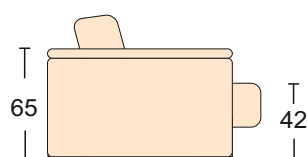

Стефано Stefano

В диван могут быть внесены коррективы по габаритам подлокотников по желанию заказчика.

Диван Прямой
короб для белья - 2 шт
размер спального места 192*135 см
ширина подлокотников 25 см

Диван Угловой
короб для белья - 3 шт
размер спального места 192*135 см
ширина подлокотников 25 см

Модуль - Полукресло
ширина подлокотника 25 см

Модуль -Угловой сектор

Модуль -Оттоманка
ширина подлокотника 25 см
короб для белья

Кресло
ширина подлокотника 25 см