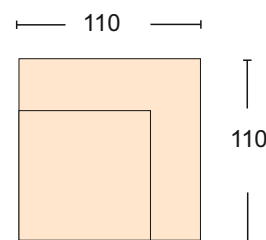

Стефано Stefano

В диван могут быть внесены коррективы по габаритам подлокотников по желанию заказчика.

Диван Прямой
короб для белья - 2 шт
размер спального места 192*135 см
ширина подлокотников 25 см

Диван Угловой
короб для белья - 3 шт
размер спального места 192*135 см
ширина подлокотников 25 см

Модуль - Полукресло
ширина подлокотника 25 см

Модуль -Угловой сектор

Модуль -Оттоманка
ширина подлокотника 25 см
короб для белья

Кресло
ширина подлокотника 25 см