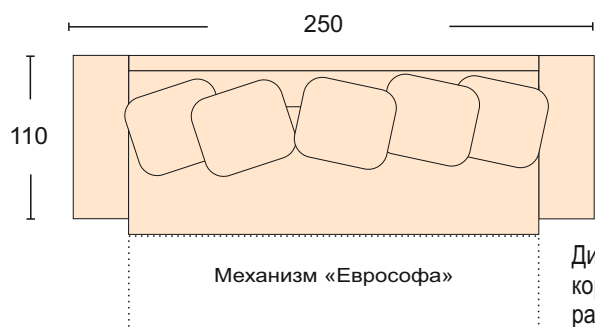

Стефано Stefano

В диван могут быть внесены коррективы по габаритам подлокотников по желанию заказчика.

Диван Прямой
короб для белья - 2 шт
размер спального места 192*135 см
ширина подлокотников 25 см

Диван Угловой
короб для белья - 3 шт
размер спального места 192*135 см
ширина подлокотников 25 см

Модуль - Полукресло
ширина подлокотника 25 см

Модуль -Угловой сектор

Модуль -Оттоманка
ширина подлокотника 25 см
короб для белья

Кресло
ширина подлокотника 25 см