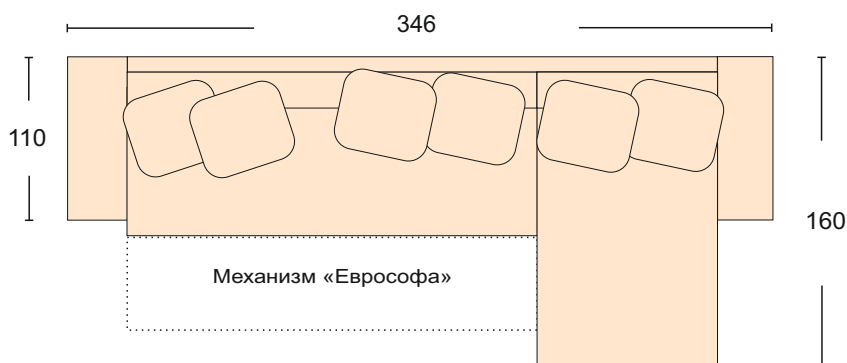

Стефано Stefano

В диван могут быть внесены коррективы по габаритам подлокотников по желанию заказчика.

Диван Прямой
короб для белья - 2 шт
размер спального места 192*135 см
ширина подлокотников 25 см

Диван Угловой
короб для белья - 3 шт
размер спального места 192*135 см
ширина подлокотников 25 см

Модуль - Полукресло
ширина подлокотника 25 см

Модуль -Угловой сектор

Модуль -Оттоманка
ширина подлокотника 25 см
короб для белья

Кресло
ширина подлокотника 25 см