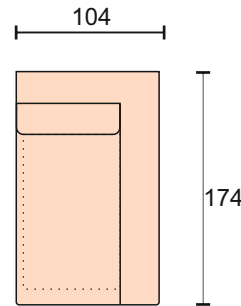

# Simbo

Диван может быть изготовлен по размерам определяемым заказчиком

Угловой диван  
С механизмом трансформации МТС М 06  
короб для белья  
размер спального места 154\*240 см  
ширина локотника 20 см  
чехлы на подушки спинки и сидения съемные

Диван прямой  
механизм трансформации МТД 12,  
ширина локотника 20 см, не съемные  
размер спального места 174\*187 см  
чехлы на подушки сиденья и спинки съемные

кресло с механизмом «МТД 12»  
ширина локотника 20см  
размер спального места 66\*187см

Оттоманка с бельевым ящиком  
ширина локотника 20см  
механизм подъема, газ лифт

кресло без механизма  
ширина локотника 20 см

Прямой диван  
без локотников  
(Дв-Фв+Мх)  
механизм МТСМ 06

Полу кресло  
с одним локотником, ширина 23см  
Угловой сектор 104\*104 см  
104 спинка 20 см