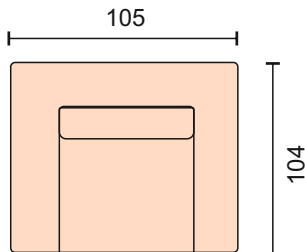

# Simbo

Диван может быть изготовлен по размерам определяемым заказчиком

Угловой диван  
С механизмом трансформации МТС М 06  
короб для белья  
размер спального места 154\*240 см  
ширина локотника 20 см  
чехлы на подушки спинки и сидения съемные

Диван прямой  
механизм трансформации МТД 12,  
ширина локотника 20 см, не съемные  
размер спального места 174\*187 см  
чехлы на подушки сиденья и спинки съемные

кресло с механизмом «МТД 12»  
ширина локотника 20см  
размер спального места 66\*187см

Оттоманка с бельевым ящиком  
ширина локотника 20см  
механизм подъема, газ лифт

кресло без механизма  
ширина локотника 20 см

Прямой диван  
без локотников  
(Дв-Фв+Мх)  
механизм МТСМ 06

Полу кресло  
с одним локотником, ширина 23см  
Угловой сектор 104\*104 см  
104 спинка 20 см