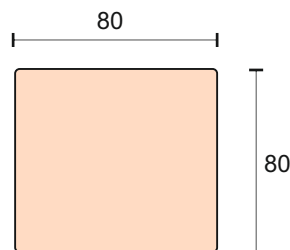

Диван прямой  
механизм трансформации МТД 12,  
ширина локотника 20 см, не съемные  
размер спального места 174\*187 см  
чехлы на подушки сиденья и спинки съемные

кресло с механизмом «МТД 12»  
ширина локотника 20см  
размер спального места 66\*187см

Оттоманка с бельевым ящиком  
ширина локотника 20см  
механизм подъема, газ лифт

кресло без механизма  
ширина локотника 20 см

Прямой диван  
без локотников  
(Дв-Фв+Мх)  
механизм МТСМ 06

Полу кресло  
с одним локотником, ширина 23см  
Угловой сектор 104\*104 см  
104 спинка 20 см