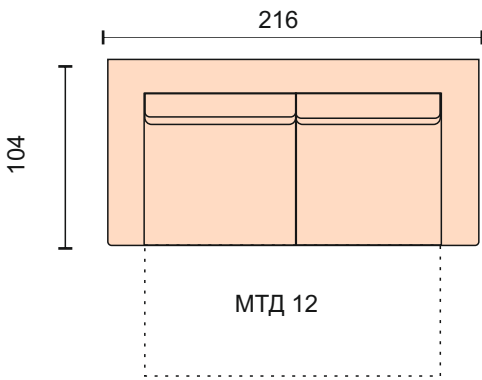

# Simbo

Диван может быть изготовлен по размерам определяемым заказчиком

Угловой диван  
С механизмом трансформации МТС М 06  
короб для белья  
размер спального места 154\*240 см  
ширина локотника 20 см  
чехлы на подушки спинки и сидения съемные

Диван прямой  
механизм трансформации МТД 12,  
ширина локотника 20 см, не съемные  
размер спального места 174\*187 см  
чехлы на подушки сиденья и спинки съемные

кресло с механизмом «МТД 12»  
ширина локотника 20см  
размер спального места 66\*187см

Оттоманка с бельевым ящиком  
ширина локотника 20см  
механизм подъема, газ лифт

кресло без механизма  
ширина локотника 20 см

Прямой диван  
без локотников  
(Дв-Фв+Мх)  
механизм МТСМ 06

Полу кресло  
с одним локотником, ширина 23см  
Угловой сектор 104\*104 см  
104 спинка 20 см