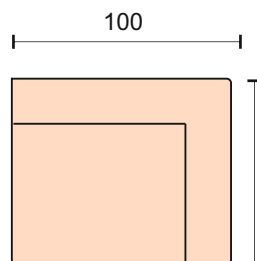

# Simbo

Диван может быть изготовлен по размерам определяемым заказчиком

Угловой диван  
С механизмом трансформации МТС М 06  
короб для белья  
размер спального места 154\*240 см  
ширина локотника 20 см  
чехлы на подушки спинки и сидения съемные

Диван прямой  
механизм трансформации МТД 12,  
ширина локотника 20 см, не съемные  
размер спального места 174\*187 см  
чехлы на подушки сиденья и спинки съемные

кресло с механизмом «МТД 12»  
ширина локотника 20см  
размер спального места 66\*187см

Оттоманка с бельевым ящиком  
ширина локотника 20см  
механизм подъема, газ лифт

кресло без механизма  
ширина локотника 20 см

Прямой диван  
без локотников  
(Дв-Фв+Мх)  
механизм МТСМ 06

Полу кресло  
с одним локотником, ширина 23см  
Угловой сектор 104\*104 см  
104 спинка 20 см