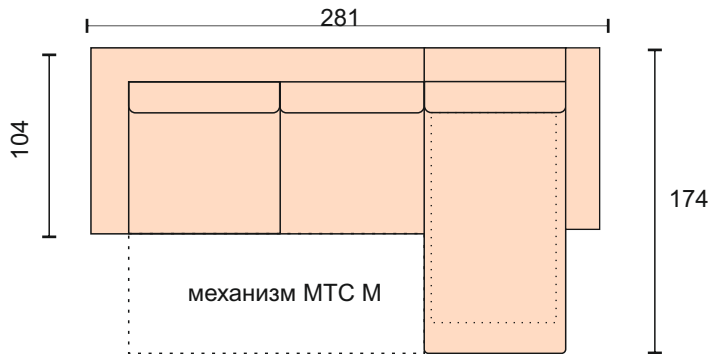

# Simbo

Диван может быть изготовлен по размерам определяемым заказчиком

Угловой диван  
С механизмом трансформации МТС М 06  
короб для белья  
размер спального места 154\*240 см  
ширина локотника 20 см  
чехлы на подушки спинки и сидения съемные

Диван прямой  
механизм трансформации МТД 12,  
ширина локотника 20 см, не съемные  
размер спального места 174\*187 см  
чехлы на подушки сиденья и спинки съемные

кресло с механизмом «МТД 12»  
ширина локотника 20см  
размер спального места 66\*187см

Оттоманка с бельевым ящиком  
ширина локотника 20см  
механизм подъема, газ лифт

кресло без механизма  
ширина локотника 20 см

Прямой диван  
без локотников  
(Дв-Фв+Мх)  
механизм МТСМ 06

Полу кресло  
с одним локотником, ширина 23см  
Угловой сектор 104\*104 см  
104 спинка 20 см