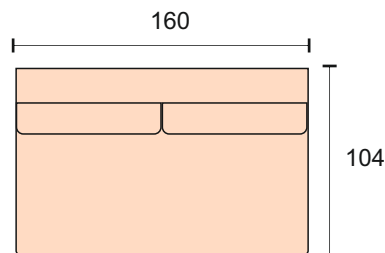

# Simbo

Диван может быть изготовлен по размерам определяемым заказчиком

Угловой диван  
С механизмом трансформации МТС М 06  
короб для белья  
размер спального места 154\*240 см  
ширина локотника 20 см  
чехлы на подушки спинки и сидения съемные

Диван прямой  
механизм трансформации МТД 12,  
ширина локотника 20 см, не съемные  
размер спального места 174\*187 см  
чехлы на подушки сиденья и спинки съемные

кресло с механизмом «МТД 12»  
ширина локотника 20см  
размер спального места 66\*187см

Оттоманка с бельевым ящиком  
ширина локотника 20см  
механизм подъема, газ лифт

кресло без механизма  
ширина локотника 20 см

Прямой диван  
без локотников  
(Дв-Фв+Мх)  
механизм МТСМ 06

Полу кресло  
с одним локотником, ширина 23см  
Угловой сектор 104\*104 см  
104 спинка 20 см