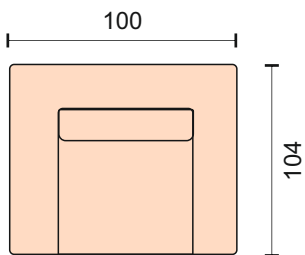

# Simbo

Диван может быть изготовлен по размерам определяемым заказчиком

Угловой диван  
С механизмом трансформации МТС М 06  
короб для белья  
размер спального места 154\*240 см  
ширина локотника 20 см  
чехлы на подушки спинки и сидения съемные

Диван прямой  
механизм трансформации МТД 12,  
ширина локотника 20 см, не съемные  
размер спального места 174\*187 см  
чехлы на подушки сиденья и спинки съемные

кресло с механизмом «МТД 12»  
ширина локотника 20см  
размер спального места 66\*187см

Оттоманка с бельевым ящиком  
ширина локотника 20см  
механизм подъема, газ лифт

кресло без механизма  
ширина локотника 20 см

Прямой диван  
без локотников  
(Дв-Фв+Мх)  
механизм МТСМ 06

Полу кресло  
с одним локотником, ширина 23см  
Угловой сектор 104\*104 см  
104 спинка 20 см