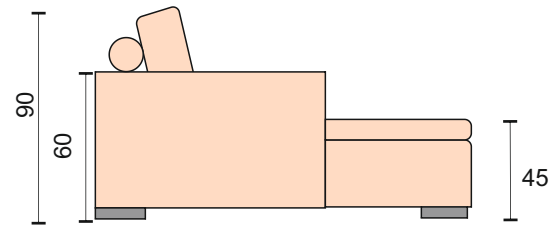

# Simbo

Диван может быть изготовлен по размерам определяемым заказчиком

Угловой диван  
С механизмом трансформации МТС М 06  
короб для белья  
размер спального места 154\*240 см  
ширина локотника 20 см  
чехлы на подушки спинки и сидения съемные

Диван прямой  
механизм трансформации МТД 12,  
ширина локотника 20 см, не съемные  
размер спального места 174\*187 см  
чехлы на подушки сиденья и спинки съемные

кресло с механизмом «МТД 12»  
ширина локотника 20см  
размер спального места 66\*187см

Оттоманка с бельевым ящиком  
ширина локотника 20см  
механизм подъема, газ лифт

кресло без механизма  
ширина локотника 20 см

Прямой диван  
без локотников  
(Дв-Фв+Мх)  
механизм МТСМ 06

Полу кресло  
с одним локотником, ширина 23см  
Угловой сектор 104\*104 см  
104 спинка 20 см