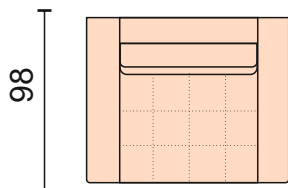

## Solange

Диван может быть изготовлен по размерам определяемым заказчиком

Угловой диван  
С механизмом трансформации «Дельфин»  
короб для белья  
размер спального места 146\*226 см  
ширина локотника 14 см  
чехлы на подушки спинки съемные

Диван прямой  
механизм трансформации «МТД»,  
размер спального места 150\*187 см  
ширина локотника 14 см, съемные  
чехлы на подушки спинки съемные

Кресло с механизмом трансформации «МТД»,  
размер спального места 66\*187 см  
ширина локотника 14 см  
чехлы подушек спины съемные

Модуль -оттоманка с  
бельевым ящиком  
ширина локотника 14 см  
короб для белья  
механизм подъема, газ лифт.

Кресло без механизма  
ширина локотника 14 см

Модуль - диван прямой с  
механизмом «Дельфин»,  
размер спального места 145\*150 см  
без подлокотников