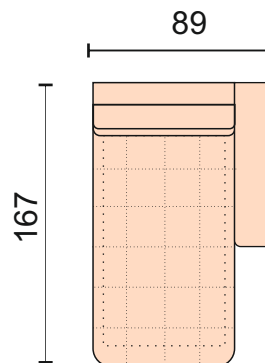

## Solange

Диван может быть изготовлен по размерам определяемым заказчиком

Угловой диван  
С механизмом трансформации «Дельфин»  
короб для белья  
размер спального места 146\*226 см  
ширина локотника 14 см  
чехлы на подушки спинки съемные

Диван прямой  
механизм трансформации «МТД»,  
размер спального места 150\*187 см  
ширина локотника 14 см, съемные  
чехлы на подушки спинки съемные

Кресло с механизмом трансформации «МТД»,  
размер спального места 66\*187 см  
ширина локотника 14 см  
чехлы подушек спины съемные

Модуль -оттоманка с  
бельевым ящиком  
ширина локотника 14 см  
короб для белья  
механизм подъема, газ лифт.

Кресло без механизма  
ширина локотника 14 см

Модуль - диван прямой с  
механизмом «Дельфин»,  
размер спального места 145\*150 см  
без подлокотников