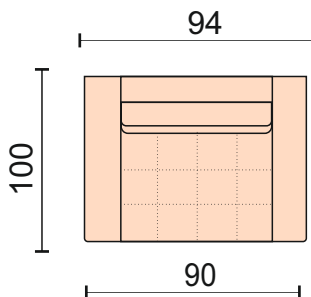

## Solange

Диван может быть изготовлен по размерам определяемым заказчиком

Угловой диван  
С механизмом трансформации «Дельфин»  
короб для белья  
размер спального места 146\*226 см  
ширина локотника 14 см  
чехлы на подушки спинки съемные

Диван прямой  
механизм трансформации «МТД»,  
размер спального места 150\*187 см  
ширина локотника 14 см, съемные  
чехлы на подушки спинки съемные

Кресло с механизмом трансформации «МТД»,  
размер спального места 66\*187 см  
ширина локотника 14 см  
чехлы подушек спины съемные

Модуль -оттоманка с  
бельевым ящиком  
ширина локотника 14 см  
короб для белья  
механизм подъема, газ лифт.

Кресло без механизма  
ширина локотника 14 см

Модуль - диван прямой с  
механизмом «Дельфин»,  
размер спального места 145\*150 см  
без подлокотников