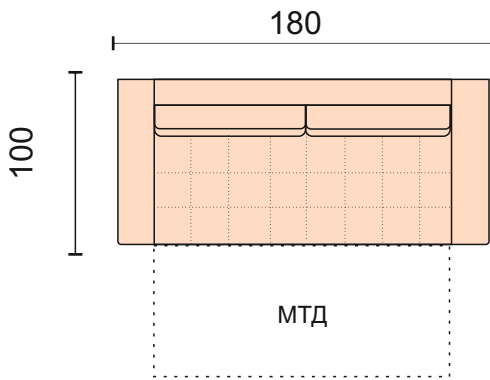

## Solange

Диван может быть изготовлен по размерам определяемым заказчиком

Угловой диван  
С механизмом трансформации «Дельфин»  
короб для белья  
размер спального места 146\*226 см  
ширина локотника 14 см  
чехлы на подушки спинки съемные

Диван прямой  
механизм трансформации «МТД»,  
размер спального места 150\*187 см  
ширина локотника 14 см, съемные  
чехлы на подушки спинки съемные

Кресло с механизмом трансформации «МТД»,  
размер спального места 66\*187 см  
ширина локотника 14 см  
чехлы подушек спины съемные

Модуль -оттоманка с  
бельевым ящиком  
ширина локотника 14 см  
короб для белья  
механизм подъема, газ лифт.

Кресло без механизма  
ширина локотника 14 см

Модуль - диван прямой с  
механизмом «Дельфин»,  
размер спального места 145\*150 см  
без подлокотников