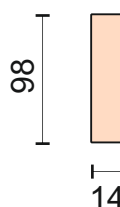

Диван прямой  
механизм трансформации «МТД»,  
размер спального места 150\*187 см  
ширина локотника 14 см, съемные  
чехлы на подушки спинки съемные

Кресло с механизмом трансформации «МТД»,  
размер спального места 66\*187 см  
ширина локотника 14 см  
чехлы подушек спины съемные

Модуль -оттоманка с  
бельевым ящиком  
ширина локотника 14 см  
короб для белья  
механизм подъема, газ лифт.

Кресло без механизма  
ширина локотника 14 см

Модуль - диван прямой с  
механизмом «Дельфин»,  
размер спального места 145\*150 см  
без подлокотников

Модуль - полукресло с  
одним подлокотником  
ширина локотника 14 см

Пуф  
без короба для белья

Модуль - угловой сектор .

Подлокотник