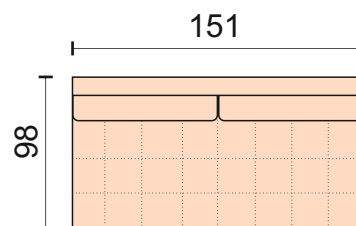

## Solange

Диван может быть изготовлен по размерам определяемым заказчиком

Угловой диван  
С механизмом трансформации «Дельфин»  
короб для белья  
размер спального места 146\*226 см  
ширина локотника 14 см  
чехлы на подушки спинки съемные

Диван прямой  
механизм трансформации «МТД»,  
размер спального места 150\*187 см  
ширина локотника 14 см, съемные  
чехлы на подушки спинки съемные

Кресло с механизмом трансформации «МТД»,  
размер спального места 66\*187 см  
ширина локотника 14 см  
чехлы подушек спины съемные

Модуль -оттоманка с  
бельевым ящиком  
ширина локотника 14 см  
короб для белья  
механизм подъема, газ лифт.

Кресло без механизма  
ширина локотника 14 см

Модуль - диван прямой с  
механизмом «Дельфин»,  
размер спального места 145\*150 см  
без подлокотников