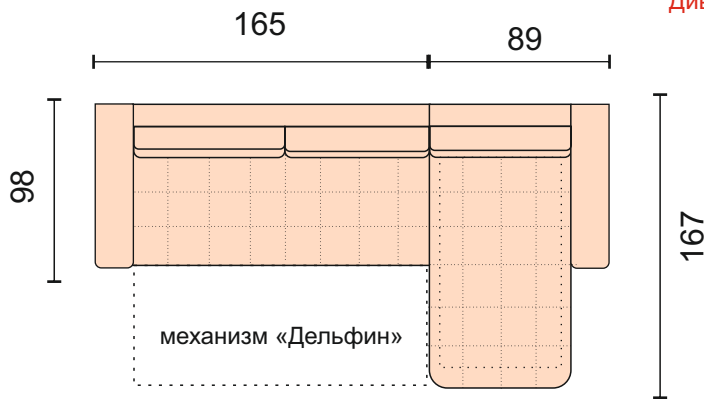

## Solange

Диван может быть изготовлен по размерам определяемым заказчиком

Угловой диван  
С механизмом трансформации «Дельфин»  
короб для белья  
размер спального места 146\*226 см  
ширина локотника 14 см  
чехлы на подушки спинки съемные

Диван прямой  
механизм трансформации «МТД»,  
размер спального места 150\*187 см  
ширина локотника 14 см, съемные  
чехлы на подушки спинки съемные

Кресло с механизмом трансформации «МТД»,  
размер спального места 66\*187 см  
ширина локотника 14 см  
чехлы подушек спины съемные

Модуль -оттоманка с  
бельевым ящиком  
ширина локотника 14 см  
короб для белья  
механизм подъема, газ лифт.

Кресло без механизма  
ширина локотника 14 см

Модуль - диван прямой с  
механизмом «Дельфин»,  
размер спального места 145\*150 см  
без подлокотников

Модуль - полукресло с  
одним подлокотником  
ширина локотника 14 см

Пуф  
без короба для белья

Модуль - угловой сектор .

Подлокотник