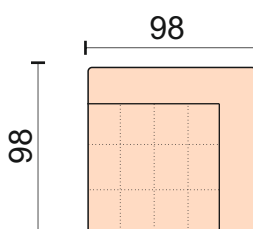

Модуль - угловой сектор .