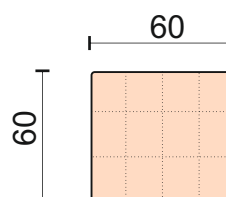

Модуль - полукресло с
одним подлокотником
ширина локотника 14 см

Пуф
без короба для белья