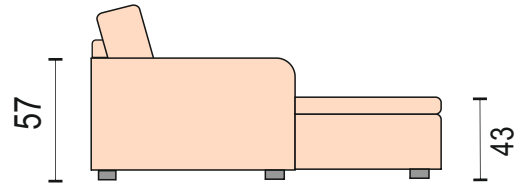

## Solange

Диван может быть изготовлен по размерам определяемым заказчиком

Угловой диван  
С механизмом трансформации «Дельфин»  
короб для белья  
размер спального места 146\*226 см  
ширина локотника 14 см  
чехлы на подушки спинки съемные

Диван прямой  
механизм трансформации «МТД»,  
размер спального места 150\*187 см  
ширина локотника 14 см, съемные  
чехлы на подушки спинки съемные

Кресло с механизмом трансформации «МТД»,  
размер спального места 66\*187 см  
ширина локотника 14 см  
чехлы подушек спины съемные

Модуль -оттоманка с  
бельевым ящиком  
ширина локотника 14 см  
короб для белья  
механизм подъема, газ лифт.

Кресло без механизма  
ширина локотника 14 см

Модуль - диван прямой с  
механизмом «Дельфин»,  
размер спального места 145\*150 см  
без подлокотников

Модуль - полукресло с  
одним подлокотником  
ширина локотника 14 см

Пуф  
без короба для белья

Модуль - угловой сектор .

Подлокотник