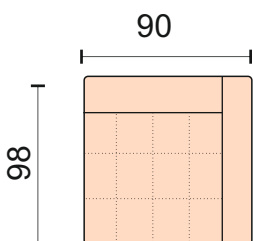

## Solange

Диван может быть изготовлен по размерам определяемым заказчиком

Угловой диван  
С механизмом трансформации «Дельфин»  
короб для белья  
размер спального места 146\*226 см  
ширина локотника 14 см  
чехлы на подушки спинки съемные

Диван прямой  
механизм трансформации «МТД»,  
размер спального места 150\*187 см  
ширина локотника 14 см, съемные  
чехлы на подушки спинки съемные

Кресло с механизмом трансформации «МТД»,  
размер спального места 66\*187 см  
ширина локотника 14 см  
чехлы подушек спины съемные

Модуль -оттоманка с  
бельевым ящиком  
ширина локотника 14 см  
короб для белья  
механизм подъема, газ лифт.

Кресло без механизма  
ширина локотника 14 см

Модуль - диван прямой с  
механизмом «Дельфин»,  
размер спального места 145\*150 см  
без подлокотников