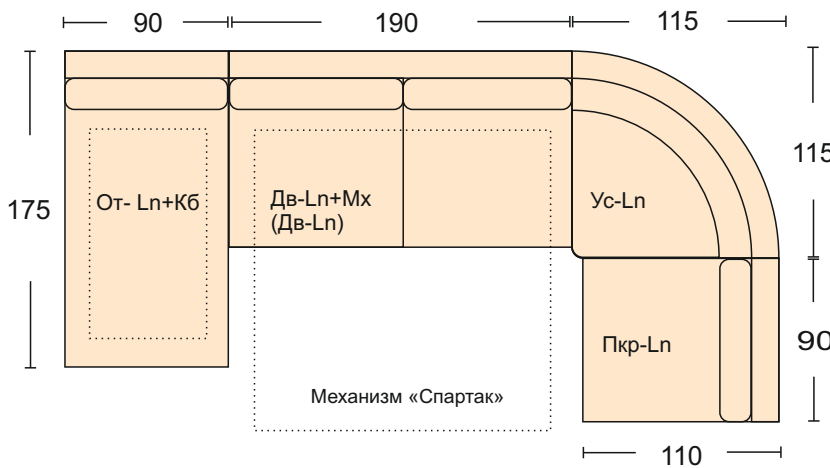

Леон

Leon

Диван
 (От- Ln+Кб) + (Дв- Ln+Мх) +
 (Ус- Ln) + (Пкр- Ln)
 в оттоманке короб для белья
 механизм трансформации-
 «Спартак»
 размер спального места 143*185 см
 толщина матраца 7 см
 чехлы подушек съемные
 Диван может быть представлен в различных комбинациях-
 как с механизмом так и без, прямые диваны, кресла, пуфы.