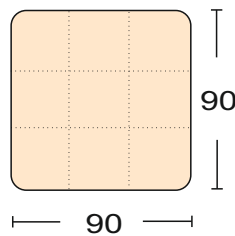

Леон

Leon

Диван
 (От- Ln+Кб) + (Дв- Ln+Мх) +
 (Ус- Ln) + (Пкр- Ln)
 в оттоманке короб для белья
 механизм трансформации-
 «Спартак»
 размер спального места 143*185 см
 толщина матраца 7 см
 чехлы подушек съемные
 Диван может быть представлен в различных комбинациях-
 как с механизмом так и без, прямые диваны, кресла, пуфы.