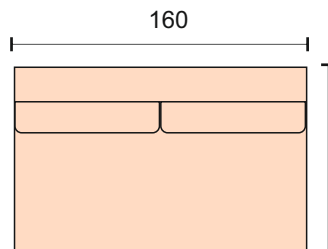

Фабрио

Fabio

Диван может быть изготовлен по размерам определяемым заказчиком

Диван (От-Фв-+Кб)+(Дв-Фв+Мх)
 угловой диван, механизм трансформации МТС М
 короб для белья
 размер спального места 150*240 см
 ширина локотника 23 см
 чехлы на подушки спинки съемные
 на подушки сиденья не съемные

Диван прямой (Дв-Фв+Мх)
 механизм трансформации МТД
 ширина локотника 23 см, не съемные
 чехлы на подушки сиденья несъемные
 чехлы на подушки спинки съемные

кресло с механизмом «МТД»
 (Кр-Фв+Мх)
 ширина локотника 23см
 размер спального места 66*187+2 см

Оттоманка (От-Фв-Кб)
 ширина локотника 23см
 короб для белья
 механизм подъема, газ лифт

кресло без механизма
 ширина локотника 23см

Прямой диван
 без локотника
 (Дв-Фв+Мх)
 механизм МТСМ 06

Полу кресло
 с одним локотником, ширина 23см
 Пкр-Фв
 Угловой сектор
 (Ус-Фв)
 спинка 23см