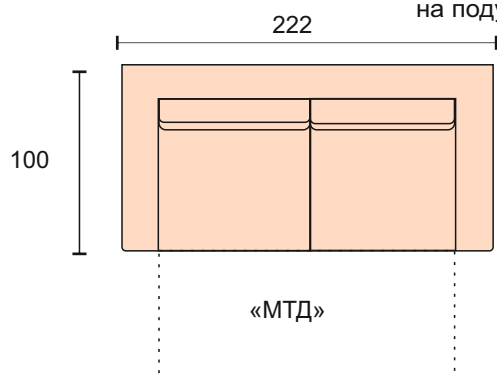

Фабрио

Fabio

Диван может быть изготовлен по размерам определяемым заказчиком

Диван (От-Фв-+Кб)+(Дв-Фв+Мх)
 угловой диван, механизм трансформации МТС М
 короб для белья
 размер спального места 150*240 см
 ширина локотника 23 см
 чехлы на подушки спинки съемные
 на подушки сиденья не съемные

Диван прямой (Дв-Фв+Мх)
 механизм трансформации МТД
 ширина локотника 23 см, не съемные
 чехлы на подушки сиденья несъемные
 чехлы на подушки спинки съемные

кресло с механизмом «МТД»
 (Кр-Фв+Мх)
 ширина локотника 23см
 размер спального места 66*187+2 см

Оттоманка (От-Фв-Кб)
 ширина локотника 23см
 короб для белья
 механизм подъема, газ лифт

кресло без механизма
 ширина локотника 23см

Прямой диван
 без локотника
 (Дв-Фв+Мх)
 механизм МТСМ 06

Полу кресло
 с одним локотником, ширина 23см
 Пкр-Фв
 Угловой сектор
 (Ус-Фв)
 спинка 23см