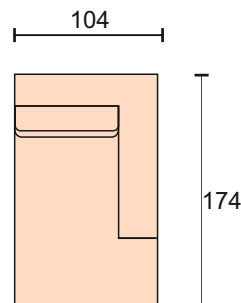

Фабрио

Fabio

Диван может быть изготовлен по размерам определяемым заказчиком

Диван (От-Фв-+Кб)+(Дв-Фв+Мх)
 угловой диван, механизм трансформации МТС М
 короб для белья
 размер спального места 150*240 см
 ширина локотника 23 см
 чехлы на подушки спинки съемные
 на подушки сиденья не съемные

Диван прямой (Дв-Фв+Мх)
 механизм трансформации МТД
 ширина локотника 23 см, не съемные
 чехлы на подушки сиденья несъемные
 чехлы на подушки спинки съемные

кресло с механизмом «МТД»
 (Кр-Фв+Мх)
 ширина локотника 23см
 размер спального места 66*187+2 см

Оттоманка (От-Фв-Кб)
 ширина локотника 23см
 короб для белья
 механизм подъема, газ лифт

кресло без механизма
 ширина локотника 23см

Прямой диван
 без локотника
 (Дв-Фв+Мх)
 механизм МТСМ 06

Полу кресло
 с одним локотником, ширина 23см
 Пкр-Фв
 Угловой сектор
 (Ус-Фв)
 спинка 23см