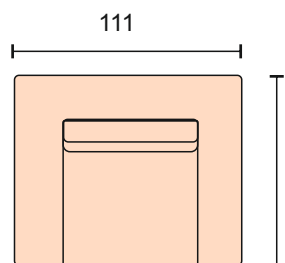

Фабрио

Fabio

Диван может быть изготовлен по размерам определяемым заказчиком

Диван (От-Фв-+Кб)+(Дв-Фв+Мх)
 угловой диван, механизм трансформации МТС М
 короб для белья
 размер спального места 150*240 см
 ширина локотника 23 см
 чехлы на подушки спинки съемные
 на подушки сиденья не съемные

Диван прямой (Дв-Фв+Мх)
 механизм трансформации МТД
 ширина локотника 23 см, не съемные
 чехлы на подушки сиденья несъемные
 чехлы на подушки спинки съемные

кресло с механизмом «МТД»
 (Кр-Фв+Мх)
 ширина локотника 23см
 размер спального места 66*187+2 см

Оттоманка (От-Фв-Кб)
 ширина локотника 23см
 короб для белья
 механизм подъема, газ лифт

кресло без механизма
 ширина локотника 23см

Прямой диван
 без локотника
 (Дв-Фв+Мх)
 механизм МТСМ 06

Полу кресло
 с одним локотником, ширина 23см
 Пкр-Фв
 Угловой сектор
 (Ус-Фв)
 спинка 23см