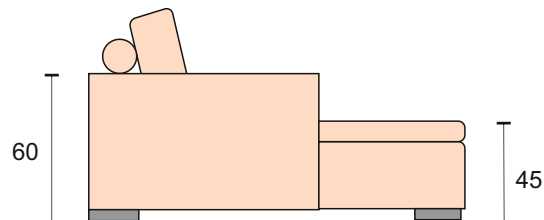

Фабрио

Fabio

Диван может быть изготовлен по размерам определяемым заказчиком

Диван (От-Фв-+Кб)+(Дв-Фв+Мх)
 угловой диван, механизм трансформации МТС М
 короб для белья
 размер спального места 150*240 см
 ширина локотника 23 см
 чехлы на подушки спинки съемные
 на подушки сиденья не съемные

Диван прямой (Дв-Фв+Мх)
 механизм трансформации МТД
 ширина локотника 23 см, не съемные
 чехлы на подушки сиденья несъемные
 чехлы на подушки спинки съемные

кресло с механизмом «МТД»
 (Кр-Фв+Мх)
 ширина локотника 23см
 размер спального места 66*187+2 см

Оттоманка (От-Фв-Кб)
 ширина локотника 23см
 короб для белья
 механизм подъема, газ лифт

кресло без механизма
 ширина локотника 23см

Прямой диван
 без локотника
 (Дв-Фв+Мх)
 механизм МТСМ 06

Полу кресло
 с одним локотником, ширина 23см
 Пкр-Фв
 Угловой сектор
 (Ус-Фв)
 спинка 23см