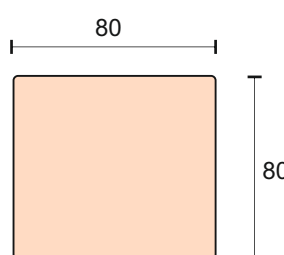

Диван прямой (Дв-Фв+Мх)
 механизм трансформации МТД
 ширина локотника 23 см, не съемные
 чехлы на подушки сиденья несъемные
 чехлы на подушки спинки съемные

кресло с механизмом «МТД»
 (Кр-Фв+Мх)
 ширина локотника 23см
 размер спального места 66*187+2 см

Оттоманка (От-Фв-Кб)
 ширина локотника 23см
 короб для белья
 механизм подъема, газ лифт

кресло без механизма
 ширина локотника 23см

Прямой диван
 без локотника
 (Дв-Фв+Мх)
 механизм МТСМ 06

Полу кресло
 с одним локотником, ширина 23см
 Пкр-Фв
 Угловой сектор
 (Ус-Фв)
 спинка 23см