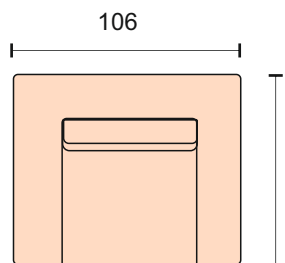

Фабрио

Fabio

Диван может быть изготовлен по размерам определяемым заказчиком

Диван (От-Фв-+Кб)+(Дв-Фв+Мх)
 угловой диван, механизм трансформации МТС М
 короб для белья
 размер спального места 150*240 см
 ширина локотника 23 см
 чехлы на подушки спинки съемные
 на подушки сиденья не съемные

Диван прямой (Дв-Фв+Мх)
 механизм трансформации МТД
 ширина локотника 23 см, не съемные
 чехлы на подушки сиденья несъемные
 чехлы на подушки спинки съемные

кресло с механизмом «МТД»
 (Кр-Фв+Мх)
 ширина локотника 23см
 размер спального места 66*187+2 см

Оттоманка (От-Фв-Кб)
 ширина локотника 23см
 короб для белья
 механизм подъема, газ лифт

кресло без механизма
 ширина локотника 23см

Прямой диван
 без локотника
 (Дв-Фв+Мх)
 механизм МТСМ 06

Полу кресло
 с одним локотником, ширина 23см
 Пкр-Фв
 Угловой сектор
 (Ус-Фв)
 спинка 23см