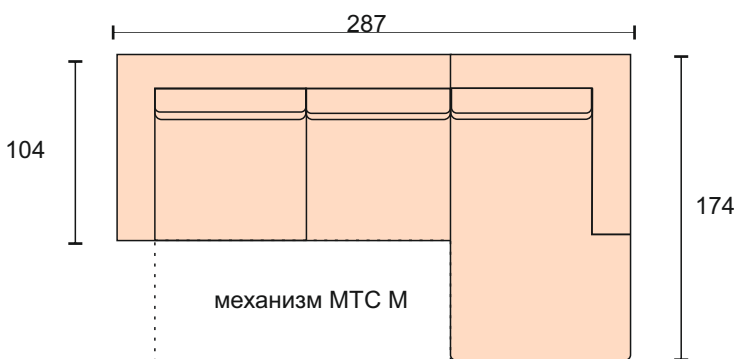

Фабрио

Fabio

Диван может быть изготовлен по размерам определяемым заказчиком

Диван (От-Фв-+Кб)+(Дв-Фв+Мх)
 угловой диван, механизм трансформации МТС М
 короб для белья
 размер спального места 150*240 см
 ширина локотника 23 см
 чехлы на подушки спинки съемные
 на подушки сиденья не съемные

Диван прямой (Дв-Фв+Мх)
 механизм трансформации МТД
 ширина локотника 23 см, не съемные
 чехлы на подушки сиденья несъемные
 чехлы на подушки спинки съемные

кресло с механизмом «МТД»
 (Кр-Фв+Мх)
 ширина локотника 23см
 размер спального места 66*187+2 см

Оттоманка (От-Фв-Кб)
 ширина локотника 23см
 короб для белья
 механизм подъема, газ лифт

кресло без механизма
 ширина локотника 23см

Прямой диван
 без локотника
 (Дв-Фв+Мх)
 механизм МТСМ 06

Полу кресло
 с одним локотником, ширина 23см
 Пкр-Фв
 Угловой сектор
 (Ус-Фв)
 спинка 23см