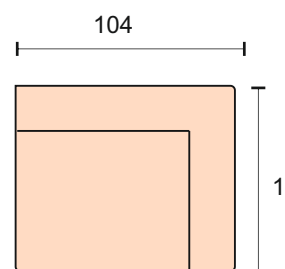

Фабрио

Fabio

Диван может быть изготовлен по размерам определяемым заказчиком

Диван (От-Фв-+Кб)+(Дв-Фв+Мх)
 угловой диван, механизм трансформации МТС М
 короб для белья
 размер спального места 150*240 см
 ширина локотника 23 см
 чехлы на подушки спинки съемные
 на подушки сиденья не съемные

Диван прямой (Дв-Фв+Мх)
 механизм трансформации МТД
 ширина локотника 23 см, не съемные
 чехлы на подушки сиденья несъемные
 чехлы на подушки спинки съемные

кресло с механизмом «МТД»
 (Кр-Фв+Мх)
 ширина локотника 23см
 размер спального места 66*187+2 см

Оттоманка (От-Фв-Кб)
 ширина локотника 23см
 короб для белья
 механизм подъема, газ лифт

кресло без механизма
 ширина локотника 23см

Прямой диван
 без локотника
 (Дв-Фв+Мх)
 механизм МТСМ 06

Полу кресло
 с одним локотником, ширина 23см
 Пкр-Фв
 Угловой сектор
 (Ус-Фв)
 спинка 23см