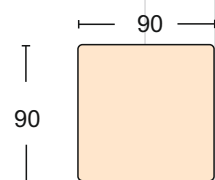

Прямой диван с механизмом «МТД»,
спальное место 174*187 см
локотники 19 см

Кресло механизм трансформации- «МТД»
ширина подлокотника 19 см
размер спального места 66*187 см
чехлы подушек сидения и спинки съемные

Кресло
ширина подлокотника 19 см
чехлы подушек сидения и спинки съемные

Модуль -полу кресло с одним подлокотником
ширина подлокотника 19 см
чехлы подушек сидения и спинки съемные

Модуль оттоманки с бельевым ящиком,
подлокотник 19 см

Модуль прямой диван без подлокотников с механизмом «Венеция»,
спальное место 153*162 см

Модуль -угловой сектор

Пуф чехол подушки сидения съемный
Пуф (с коробом для белья)

Подлокотник 98 *19 см