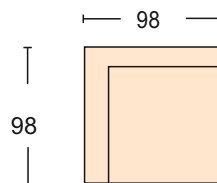

Прямой диван с механизмом «МТД»,
спальное место 174*187 см
локотники 19 см

Кресло механизм трансформации- «МТД»
ширина подлокотника 19 см
размер спального места 66*187 см
чехлы подушек сидения и спинки съемные

Кресло
ширина подлокотника 19 см
чехлы подушек сидения и спинки съемные

Модуль -полу кресло с одним подлокотником
ширина подлокотника 19 см
чехлы подушек сидения и спинки съемные

Модуль оттоманки с бельевым ящиком,
подлокотник 19 см

Модуль прямой диван без подлокотников с механизмом «Венеция»,
спальное место 153*162 см

Модуль -угловой сектор

Пуф чехол подушки сидения съемный
Пуф (с коробом для белья)

Подлокотник 98 *19 см