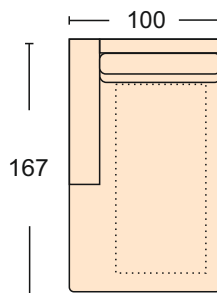

Фан Фан Fan Fan

Диван может быть изготовлен по размерам определяемым заказчиком.

Диван (От-FF+К6) + (Дв-FF+Мх) + механизм трансформации- «Венеция»
короб для белья
размер спального места 153*240 см
ширина подлокотника 19 см
чехлы подушек на сидение и спинку съемные

Прямой диван с механизмом «МТД»,
спальное место 174*187 см
локотники 19 см

Кресло механизм трансформации- «МТД»
ширина подлокотника 19 см
размер спального места 66*187 см
чехлы подушек сидения и спинки съемные

Кресло
ширина подлокотника 19 см
чехлы подушек сидения и спинки съемные

Модуль -полу кресло с одним подлокотником
ширина подлокотника 19 см
чехлы подушек сидения и спинки съемные

Модуль оттоманки с бельевым ящиком,
подлокотник 19 см

Модуль прямой диван без подлокотников с механизмом «Венеция»,
спальное место 153*162 см

Модуль -угловой сектор

Пуф чехол подушки сидения съемный
Пуф (с коробом для белья)

Подлокотник 98 *19 см