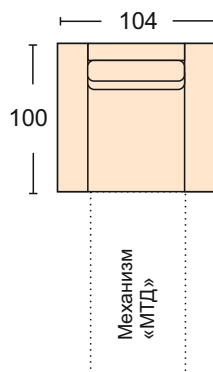

Фан Фан Fan Fan

Диван может быть изготовлен по размерам определяемым заказчиком.

Диван (От-FF+К6) + (Дв-FF+Мх) + механизм трансформации- «Венеция»
короб для белья
размер спального места 153*240 см
ширина подлокотника 19 см
чехлы подушек на сидение и спинку съемные

Прямой диван с механизмом «МТД»,
спальное место 174*187 см
локотники 19 см

Кресло механизм трансформации- «МТД»
ширина подлокотника 19 см
размер спального места 66*187 см
чехлы подушек сидения и спинки съемные

Кресло
ширина подлокотника 19 см
чехлы подушек сидения и спинки съемные

Модуль -полу кресло с одним подлокотником
ширина подлокотника 19 см
чехлы подушек сидения и спинки съемные

Модуль оттоманки с бельевым ящиком,
подлокотник 19 см

Модуль прямой диван без подлокотников с механизмом «Венеция»,
спальное место 153*162 см

Модуль -угловой сектор

Пуф чехол подушки сидения съемный
Пуф (с коробом для белья)

Подлокотник 98 *19 см