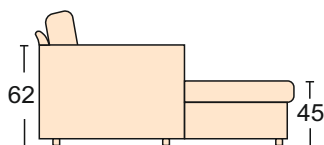

Фан Фан Fan Fan

Диван может быть изготовлен по размерам определяемым заказчиком.

Диван (От-FF+К6) + (Дв-FF+Мх) + механизм трансформации- «Венеция»
короб для белья
размер спального места 153*240 см
ширина подлокотника 19 см
чехлы подушек на сидение и спинку съемные

Прямой диван с механизмом «МТД»,
спальное место 174*187 см
локотники 19 см

Кресло механизм трансформации- «МТД»
ширина подлокотника 19 см
размер спального места 66*187 см
чехлы подушек сидения и спинки съемные

Кресло
ширина подлокотника 19 см
чехлы подушек сидения и спинки съемные

Модуль -полу кресло с одним подлокотником
ширина подлокотника 19 см
чехлы подушек сидения и спинки съемные

Модуль оттоманки с бельевым ящиком,
подлокотник 19 см

Модуль прямой диван без подлокотников с механизмом «Венеция»,
спальное место 153*162 см

Модуль -угловой сектор

Пуф чехол подушки сидения съемный
Пуф (с коробом для белья)

Подлокотник 98 *19 см