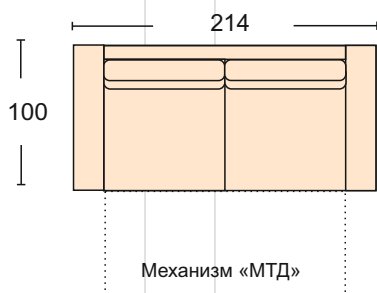

Фан Фан Fan Fan

Диван может быть изготовлен по размерам определяемым заказчиком.

Диван (От-FF+К6) + (Дв-FF+Мх) + механизм трансформации- «Венеция»
короб для белья
размер спального места 153*240 см
ширина подлокотника 19 см
чехлы подушек на сидение и спинку съемные

Прямой диван с механизмом «МТД»,
спальное место 174*187 см
локотники 19 см

Кресло механизм трансформации- «МТД»
ширина подлокотника 19 см
размер спального места 66*187 см
чехлы подушек сидения и спинки съемные

Кресло
ширина подлокотника 19 см
чехлы подушек сидения и спинки съемные

Модуль -полу кресло с одним подлокотником
ширина подлокотника 19 см
чехлы подушек сидения и спинки съемные

Модуль оттоманки с бельевым ящиком,
подлокотник 19 см

Модуль прямой диван без подлокотников с механизмом «Венеция»,
спальное место 153*162 см

Модуль -угловой сектор

Пуф чехол подушки сидения съемный
Пуф (с коробом для белья)

Подлокотник 98 *19 см