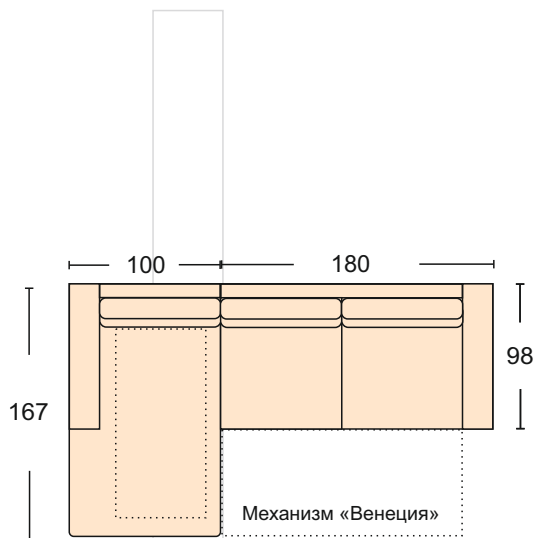

Фан Фан Fan Fan

Диван может быть изготовлен по размерам определяемым заказчиком.

Диван (От-FF+К6) + (Дв-FF+Мх) + механизм трансформации- «Венеция»
короб для белья
размер спального места 153*240 см
ширина подлокотника 19 см
чехлы подушек на сидение и спинку съемные

Прямой диван с механизмом «МТД»,
спальное место 174*187 см
локотники 19 см

Кресло механизм трансформации- «МТД»
ширина подлокотника 19 см
размер спального места 66*187 см
чехлы подушек сидения и спинки съемные

Кресло
ширина подлокотника 19 см
чехлы подушек сидения и спинки съемные

Модуль -полу кресло с одним подлокотником
ширина подлокотника 19 см
чехлы подушек сидения и спинки съемные

Модуль оттоманки с бельевым ящиком,
подлокотник 19 см

Модуль прямой диван без подлокотников с механизмом «Венеция»,
спальное место 153*162 см

Модуль -угловой сектор

Пуф чехол подушки сидения съемный
Пуф (с коробом для белья)

Подлокотник 98 *19 см