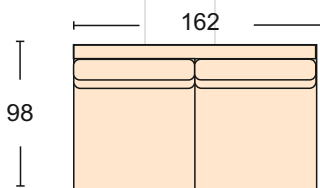

Фан Фан Fan Fan

Диван может быть изготовлен по размерам определяемым заказчиком.

Диван (От-FF+К6) + (Дв-FF+Мх) + механизм трансформации- «Венеция»
короб для белья
размер спального места 153*240 см
ширина подлокотника 19 см
чехлы подушек на сидение и спинку съемные

Прямой диван с механизмом «МТД»,
спальное место 174*187 см
локотники 19 см

Кресло механизм трансформации- «МТД»
ширина подлокотника 19 см
размер спального места 66*187 см
чехлы подушек сидения и спинки съемные

Кресло
ширина подлокотника 19 см
чехлы подушек сидения и спинки съемные

Модуль -полу кресло с одним подлокотником
ширина подлокотника 19 см
чехлы подушек сидения и спинки съемные

Модуль оттоманки с бельевым ящиком,
подлокотник 19 см

Модуль прямой диван без подлокотников с механизмом «Венеция»,
спальное место 153*162 см

Модуль -угловой сектор

Пуф чехол подушки сидения съемный
Пуф (с коробом для белья)

Подлокотник 98 *19 см