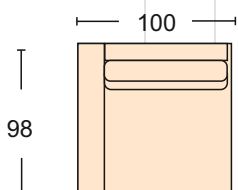

Фан Фан Fan Fan

Диван может быть изготовлен по размерам определяемым заказчиком.

Диван (От-FF+К6) + (Дв-FF+Мх) + механизм трансформации- «Венеция»
короб для белья
размер спального места 153*240 см
ширина подлокотника 19 см
чехлы подушек на сидение и спинку съемные

Прямой диван с механизмом «МТД»,
спальное место 174*187 см
локотники 19 см

Кресло механизм трансформации- «МТД»
ширина подлокотника 19 см
размер спального места 66*187 см
чехлы подушек сидения и спинки съемные

Кресло
ширина подлокотника 19 см
чехлы подушек сидения и спинки съемные

Модуль -полу кресло с одним подлокотником
ширина подлокотника 19 см
чехлы подушек сидения и спинки съемные

Модуль оттоманки с бельевым ящиком,
подлокотник 19 см

Модуль прямой диван без подлокотников с механизмом «Венеция»,
спальное место 153*162 см

Модуль -угловой сектор

Пуф чехол подушки сидения съемный
Пуф (с коробом для белья)

Подлокотник 98 *19 см