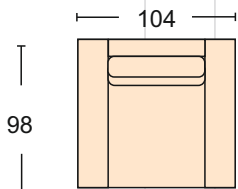

Фан Фан Fan Fan

Диван может быть изготовлен по размерам определяемым заказчиком.

Диван (От-FF+К6) + (Дв-FF+Мх) + механизм трансформации- «Венеция»
короб для белья
размер спального места 153*240 см
ширина подлокотника 19 см
чехлы подушек на сидение и спинку съемные

Прямой диван с механизмом «МТД»,
спальное место 174*187 см
локотники 19 см

Кресло механизм трансформации- «МТД»
ширина подлокотника 19 см
размер спального места 66*187 см
чехлы подушек сидения и спинки съемные

Кресло
ширина подлокотника 19 см
чехлы подушек сидения и спинки съемные

Модуль -полу кресло с одним подлокотником
ширина подлокотника 19 см
чехлы подушек сидения и спинки съемные

Модуль оттоманки с бельевым ящиком,
подлокотник 19 см

Модуль прямой диван без подлокотников с механизмом «Венеция»,
спальное место 153*162 см

Модуль -угловой сектор

Пуф чехол подушки сидения съемный
Пуф (с коробом для белья)

Подлокотник 98 *19 см