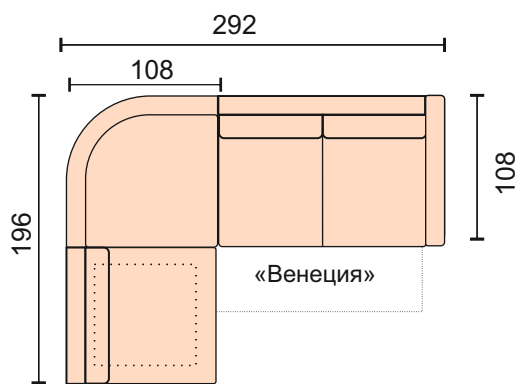

Диван может быть изготовлен по размерам определяемым заказчиком.

Угловой диван с механизм трансформации "Ифагрид 150", размер спального 142*185см, ширина локтя 15 см чехлы подушек на спинку съемные, бельевого ящик в полукресле В угловом секторе полка из МДФ. Опоры массив.

Диван может быть представлен в различных комбинациях : с механизмом и без, прямые диваны, кресла, пуфы.

Угловой диван с механизм трансформации "Венеция", размер спального 150*250см, ширина локтя 15 см чехлы подушек на спинку съемные, бельевого ящик в полукресле. В угловом секторе полка из МДФ. Опоры массив.

Модуль - диван с трансформации «Ифагрид 150» размер спального 142*185см, без локотников Опоры массив.

Модуль угловой сектор со скосом. Полка из МДФ Опоры массив.

Модуль - диван с трансформации «Венеция» размер спального 150*169см, без локотников Опоры массив.