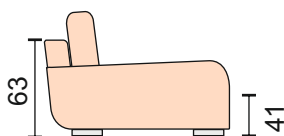

Диван может быть изготовлен по размерам определяемым заказчиком.

Угловой диван с механизм трансформации "Ифагрид 150", размер спального 142*185см, ширина локтя 15 см чехлы подушек на спинку съемные, бельевого ящик в полукресле В угловом секторе полка из МДФ. Опоры массив.

Диван может быть представлен в различных комбинациях : с механизмом и без, прямые диваны, кресла, пуфы.

Угловой диван с механизм трансформации "Венеция", размер спального 150*250см, ширина локтя 15 см чехлы подушек на спинку съемные, бельевого ящик в полукресле. В угловом секторе полка из МДФ. Опоры массив.

Модуль - диван с трансформации «Ифагрид 150» размер спального 142*185см, без локотников Опоры массив.

Модуль угловой сектор со скосом. Полка из МДФ Опоры массив.

Модуль - диван с трансформации «Венеция» размер спального 150*169см, без локотников Опоры массив.