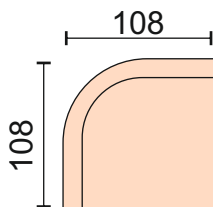

Диван может быть изготовлен по размерам определяемым заказчиком.

Угловой диван с механизм трансформации "Ифагрид 150", размер спального 142*185см, ширина локтя 15 см чехлы подушек на спинку съемные, бельевого ящик в полукресле В угловом секторе полка из МДФ. Опоры массив.

Диван может быть представлен в различных комбинациях : с механизмом и без, прямые диваны, кресла, пуфы.

Угловой диван с механизм трансформации "Венеция", размер спального 150*250см, ширина локтя 15 см чехлы подушек на спинку съемные, бельевого ящик в полукресле. В угловом секторе полка из МДФ. Опоры массив.

Модуль - диван с трансформации «Ифагрид 150» размер спального 142*185см, без локотников Опоры массив.

Модуль угловой сектор со скосом. Полка из МДФ Опоры массив.

Модуль - диван с трансформации «Венеция» размер спального 150*169см, без локотников Опоры массив.