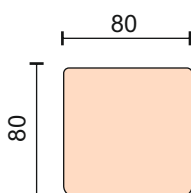

Модуль -Полукресло без подлокотников Опоры массив.