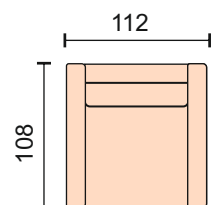

Диван может быть изготовлен по размерам определяемым заказчиком.

Угловой диван с механизм трансформации "Ифагрид 150", размер спального 142*185см, ширина локтя 15 см чехлы подушек на спинку съемные, бельевого ящик в полукресле В угловом секторе полка из МДФ. Опоры массив.

Диван может быть представлен в различных комбинациях : с механизмом и без, прямые диваны, кресла, пуфы.

Угловой диван с механизм трансформации "Венеция", размер спального 150*250см, ширина локтя 15 см чехлы подушек на спинку съемные, бельевого ящик в полукресле. В угловом секторе полка из МДФ. Опоры массив.

Модуль - диван с трансформации «Ифагрид 150» размер спального 142*185см, без локотников Опоры массив.

Модуль угловой сектор со скосом. Полка из МДФ Опоры массив.

Модуль - диван с трансформации «Венеция» размер спального 150*169см, без локотников Опоры массив.

Модуль угловой сектор без скоса. Полка из МДФ Опоры массив.

Кресло без механизма трансформации Подлокотники 15см Опоры массив.

Модуль -Полукресло без подлокотников Опоры массив.

Пуф без короба

Подлокотник