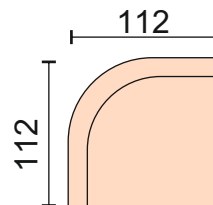

Диван может быть изготовлен по размерам определяемым заказчиком.

Угловой диван с механизм трансформации "Ифагрид 150", размер спального 142*185см, ширина локтя 15 см чехлы подушек на спинку съемные, бельевого ящик в полукресле В угловом секторе полка из МДФ. Опоры массив.

Диван может быть представлен в различных комбинациях : с механизмом и без, прямые диваны, кресла, пуфы.

Угловой диван с механизм трансформации "Венеция", размер спального 150*250см, ширина локтя 15 см чехлы подушек на спинку съемные, бельевого ящик в полукресле. В угловом секторе полка из МДФ. Опоры массив.

Модуль - диван с трансформации «Ифагрид 150» размер спального 142*185см, без локотников Опоры массив.

Модуль угловой сектор со скосом. Полка из МДФ Опоры массив.

Модуль - диван с трансформации «Венеция» размер спального 150*169см, без локотников Опоры массив.