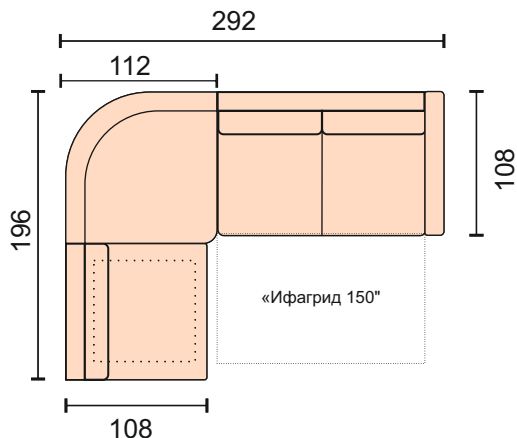

Диван может быть изготовлен по размерам определяемым заказчиком.

Угловой диван с механизм трансформации "Ифагрид 150", размер спального 142*185см, ширина локтя 15 см чехлы подушек на спинку съемные, бельевого ящик в полукресле В угловом секторе полка из МДФ. Опоры массив.

Диван может быть представлен в различных комбинациях : с механизмом и без, прямые диваны, кресла, пуфы.

Угловой диван с механизм трансформации "Венеция", размер спального 150*250см, ширина локтя 15 см чехлы подушек на спинку съемные, бельевого ящик в полукресле. В угловом секторе полка из МДФ. Опоры массив.

Модуль - диван с трансформации «Ифагрид 150» размер спального 142*185см, без локотников Опоры массив.

Модуль угловой сектор со скосом. Полка из МДФ Опоры массив.

Модуль - диван с трансформации «Венеция» размер спального 150*169см, без локотников Опоры массив.