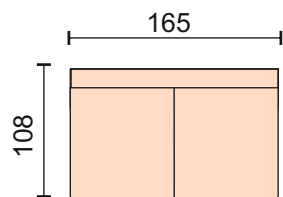

Диван может быть изготовлен по размерам определяемым заказчиком.

Угловой диван с механизм трансформации "Ифагрид 150", размер спального 142*185см, ширина локтя 15 см чехлы подушек на спинку съемные, бельевого ящик в полукресле В угловом секторе полка из МДФ. Опоры массив.

Диван может быть представлен в различных комбинациях : с механизмом и без, прямые диваны, кресла, пуфы.

Угловой диван с механизм трансформации "Венеция", размер спального 150*250см, ширина локтя 15 см чехлы подушек на спинку съемные, бельевого ящик в полукресле. В угловом секторе полка из МДФ. Опоры массив.

Модуль - диван с трансформации «Ифагрид 150» размер спального 142*185см, без локотников Опоры массив.

Модуль угловой сектор со скосом. Полка из МДФ Опоры массив.

Модуль - диван с трансформации «Венеция» размер спального 150*169см, без локотников Опоры массив.