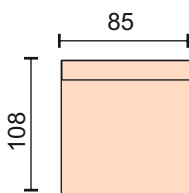

Кресло без механизма трансформации Подлокотники 15см Опоры массив.