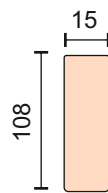

Модуль - диван с трансформации «Ифагрид 150» размер спального 142*185см, без локотников Опоры массив.

Модуль угловой сектор со скосом. Полка из МДФ Опоры массив.

Модуль - диван с трансформации «Венеция» размер спального 150*169см, без локотников Опоры массив.

Модуль угловой сектор без скоса. Полка из МДФ Опоры массив.

Кресло без механизма трансформации Подлокотники 15см Опоры массив.

Модуль -Полукресло без подлокотников Опоры массив.

Пуф без короба

Подлокотник