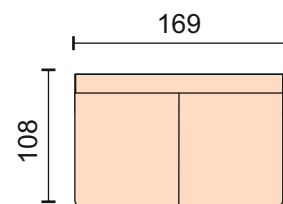

Диван может быть изготовлен по размерам определяемым заказчиком.

Угловой диван с механизм трансформации "Ифагрид 150", размер спального 142*185см, ширина локтя 15 см чехлы подушек на спинку съемные, бельевого ящик в полукресле В угловом секторе полка из МДФ. Опоры массив.

Диван может быть представлен в различных комбинациях : с механизмом и без, прямые диваны, кресла, пуфы.

Угловой диван с механизм трансформации "Венеция", размер спального 150*250см, ширина локтя 15 см чехлы подушек на спинку съемные, бельевого ящик в полукресле. В угловом секторе полка из МДФ. Опоры массив.

Модуль - диван с трансформации «Ифагрид 150» размер спального 142*185см, без локотников Опоры массив.

Модуль угловой сектор со скосом. Полка из МДФ Опоры массив.

Модуль - диван с трансформации «Венеция» размер спального 150*169см, без локотников Опоры массив.