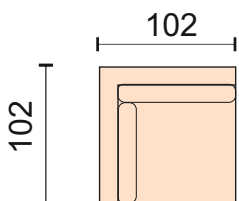

Экселенс

Exelens

Диван может быть изготовлен по размерам определяемым заказчиком

Диван угловой
без механизма трансформации
Угловой сектор со скосом (102*102см)
ширина локтя 13 см
чехлы подушек сиденья несъемные.

Диван прямой
без механизма трансформации
ширина локтя 13 см
чехлы подушек сиденья несъемные.

Диван прямой
без механизма трансформации
Чехлы подушек сиденья несъемные.

Модуль - полукресло
с одним подлокотником, 13 см.

Кресло без механизма трансформации
Подлокотники 13 см.
Подушки сидения несъемные.

Угловой сектор
2 подушки на спинку.

Пуф без ящика.