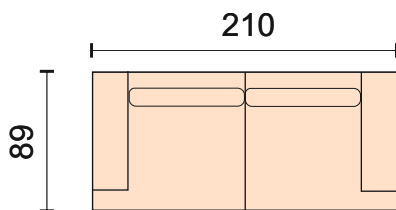

Экселенс

Exelens

Диван может быть изготовлен по размерам определяемым заказчиком

Диван угловой
без механизма трансформации
Угловой сектор со скосом (102*102см)
ширина локтя 13 см
чехлы подушек сиденья несъемные.

Диван прямой
без механизма трансформации
ширина локтя 13 см
чехлы подушек сиденья несъемные.

Диван прямой
без механизма трансформации
Чехлы подушек сиденья несъемные.

Модуль - полукресло
с одним подлокотником, 13 см.

Кресло без механизма трансформации
Подлокотники 13 см.
Подушки сидения несъемные.

Угловой сектор
2 подушки на спинку.

Пуф без ящика.