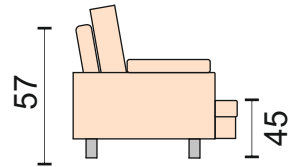

Экселенс

Exelens

Диван может быть изготовлен по размерам определяемым заказчиком

Диван угловой
без механизма трансформации
Угловой сектор со скосом (102*102см)
ширина локтя 13 см
чехлы подушек сиденья несъемные.

Диван прямой
без механизма трансформации
ширина локтя 13 см
чехлы подушек сиденья несъемные.

Диван прямой
без механизма трансформации
Чехлы подушек сиденья несъемные.

Модуль - полукресло
с одним подлокотником, 13 см.

Кресло без механизма трансформации
Подлокотники 13 см.
Подушки сидения несъемные.

Угловой сектор
2 подушки на спинку.

Пуф без ящика.