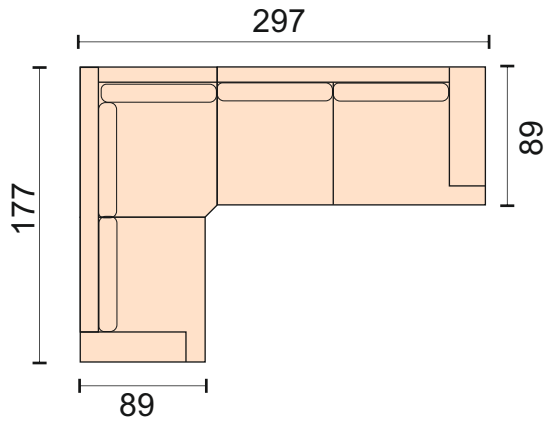

Экселенс

Exelens

Диван может быть изготовлен по размерам определяемым заказчиком

Диван угловой
без механизма трансформации
Угловой сектор со скосом (102*102см)
ширина локтя 13 см
чехлы подушек сиденья несъемные.

Диван прямой
без механизма трансформации
ширина локтя 13 см
чехлы подушек сиденья несъемные.

Диван прямой
без механизма трансформации
Чехлы подушек сиденья несъемные.

Модуль - полукресло
с одним подлокотником, 13 см.

Кресло без механизма трансформации
Подлокотники 13 см.
Подушки сидения несъемные.

Угловой сектор
2 подушки на спинку.

Пуф без ящика.