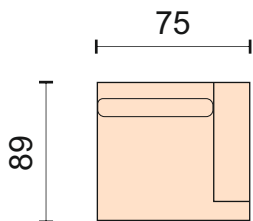

Экселенс

Exelens

Диван может быть изготовлен по размерам определяемым заказчиком

Диван угловой
без механизма трансформации
Угловой сектор со скосом (102*102см)
ширина локтя 13 см
чехлы подушек сиденья несъемные.

Диван прямой
без механизма трансформации
ширина локтя 13 см
чехлы подушек сиденья несъемные.

Диван прямой
без механизма трансформации
Чехлы подушек сиденья несъемные.

Модуль - полукресло
с одним подлокотником, 13 см.

Кресло без механизма трансформации
Подлокотники 13 см.
Подушки сидения несъемные.

Угловой сектор
2 подушки на спинку.

Пуф без ящика.