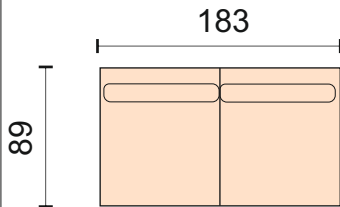

Экселенс

Exelens

Диван может быть изготовлен по размерам определяемым заказчиком

Диван угловой
без механизма трансформации
Угловой сектор со скосом (102*102см)
ширина локтя 13 см
чехлы подушек сиденья несъемные.

Диван прямой
без механизма трансформации
ширина локтя 13 см
чехлы подушек сиденья несъемные.

Диван прямой
без механизма трансформации
Чехлы подушек сиденья несъемные.

Модуль - полукресло
с одним подлокотником, 13 см.

Кресло без механизма трансформации
Подлокотники 13 см.
Подушки сидения несъемные.

Угловой сектор
2 подушки на спинку.

Пуф без ящика.