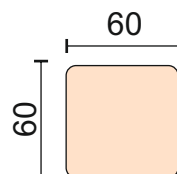

Диван прямой
без механизма трансформации
ширина локтя 13 см
чехлы подушек сиденья несъемные.

Диван прямой
без механизма трансформации
Чехлы подушек сиденья несъемные.

Модуль - полукресло
с одним подлокотником, 13 см.

Кресло без механизма трансформации
Подлокотники 13 см.
Подушки сидения несъемные.

Угловой сектор
2 подушки на спинку.

Пуф без ящика.