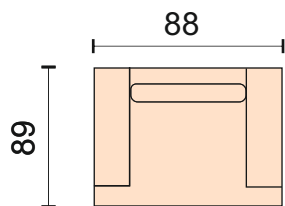

Экселенс

Exelens

Диван может быть изготовлен по размерам определяемым заказчиком

Диван угловой
без механизма трансформации
Угловой сектор со скосом (102*102см)
ширина локтя 13 см
чехлы подушек сиденья несъемные.

Диван прямой
без механизма трансформации
ширина локтя 13 см
чехлы подушек сиденья несъемные.

Диван прямой
без механизма трансформации
Чехлы подушек сиденья несъемные.

Модуль - полукресло
с одним подлокотником, 13 см.

Кресло без механизма трансформации
Подлокотники 13 см.
Подушки сидения несъемные.

Угловой сектор
2 подушки на спинку.

Пуф без ящика.