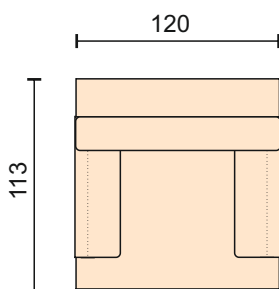

ЭЛВИС

Elvis

Диван может быть изготовлен по размерам определяемым заказчиком.

Диван прямой с механизмом трансформации «Тик Так» и короба для белья
Спальное место 150*185 см
подлокотник 20 см со скосом
В комплекте две подушки на спинку и 2 подушки на подлокотник.

Кресло без механизма трансформации.
Подлокотник 20 см со скосом
В комплекте подушка для спины и 2 подушки на подлокотниках.

Пуф без ящика.