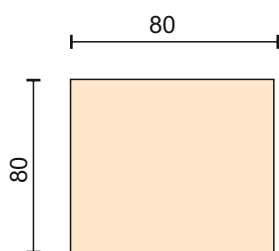

ЭЛВИС

Elvis

Диван может быть изготовлен по размерам определяемым заказчиком.

Диван прямой с механизмом трансформации «Тик Так» и короба для белья
Спальное место 150*185 см
подлокотник 20 см со скосом
В комплекте две подушки на спинку и 2 подушки на подлокотник.

Кресло без механизма трансформации.
Подлокотник 20 см со скосом
В комплекте подушка для спины и 2 подушки на подлокотниках.

Пуф без ящика.