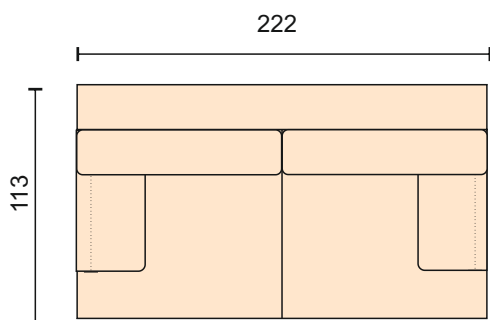

ЭЛВИС

Elvis

Диван может быть изготовлен по размерам определяемым заказчиком.

Диван прямой с механизмом трансформации «Тик Так» и короба для белья
Спальное место 150*185 см
подлокотник 20 см со скосом
В комплекте две подушки на спинку и 2 подушки на подлокотник.

Кресло без механизма трансформации.
Подлокотник 20 см со скосом
В комплекте подушка для спины и 2 подушки на подлокотниках.

Пуф без ящика.