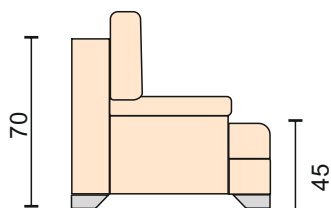

ЭЛВИС

Elvis

Диван может быть изготовлен по размерам определяемым заказчиком.

Диван прямой с механизмом трансформации «Тик Так» и короба для белья
Спальное место 150*185 см
подлокотник 20 см со скосом
В комплекте две подушки на спинку и 2 подушки на подлокотник.

Кресло без механизма трансформации.
Подлокотник 20 см со скосом
В комплекте подушка для спины и 2 подушки на подлокотниках.

Пуф без ящика.