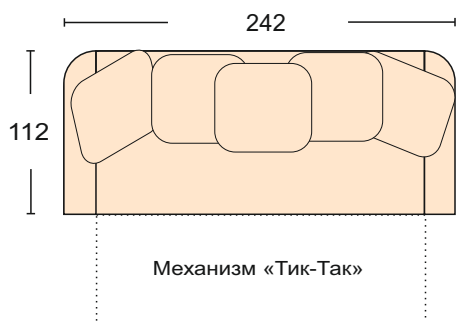

ELEGANTA

Эмиль Emil

Диван может быть изготовлен по размерам определяемым заказчиком.

Диван Угловой
механизм трансформации- «Тик-Так»
короб для белья - 2 шт
размер спального места 154*230 см
ширина подлокотника 18 см

Диван Прямой
механизм трансформации- «Тик-Так»
размер спального места 154*206 см
ширина подлокотника 18 см

Модуль - Полукресло
ширина подлокотника 18 см

Модуль -Угловой сектор

Модуль -Оттоманка
ширина подлокотника 18 см
короб для белья

Модуль -диван с одним подлокотником
механизм трансформации-
«Тик-Так»
ширина подлокотника 18 см

Модуль -диван без подлокотника
механизм трансформации-
«Тик-Так»

Кресло
ширина подлокотников 18 см
Возможна комплектация
механизмом «Колибри»