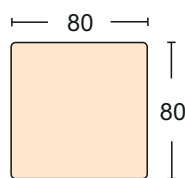

Кресло
ширина подлокотников 18 см
Возможна комплектация
механизмом «Колибри»