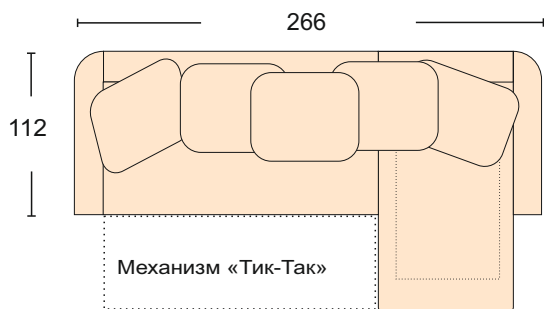

ELEGANTA

Эмиль Emil

Диван может быть изготовлен по размерам определяемым заказчиком.

Диван Угловой
механизм трансформации- «Тик-Так»
короб для белья - 2 шт
размер спального места 154*230 см
ширина подлокотника 18 см

Диван Прямой
механизм трансформации- «Тик-Так»
размер спального места 154*206 см
ширина подлокотника 18 см

Модуль - Полукресло
ширина подлокотника 18 см

Модуль -Угловой сектор

Модуль -Оттоманка
ширина подлокотника 18 см
короб для белья

Модуль -диван с одним подлокотником
механизм трансформации-
«Тик-Так»
ширина подлокотника 18 см

Модуль -диван без подлокотника
механизм трансформации-
«Тик-Так»

Кресло
ширина подлокотников 18 см
Возможна комплектация
механизмом «Колибри»