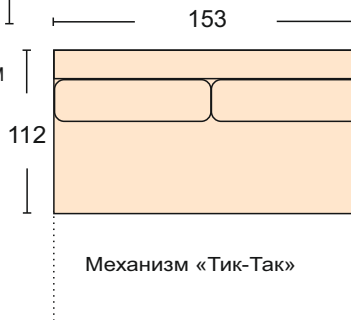

ELEGANTA

Эмиль Emil

Диван может быть изготовлен по размерам определяемым заказчиком.

Диван Угловой
механизм трансформации- «Тик-Так»
короб для белья - 2 шт
размер спального места 154*230 см
ширина подлокотника 18 см

Диван Прямой
механизм трансформации- «Тик-Так»
размер спального места 154*206 см
ширина подлокотника 18 см

Модуль - Полукресло
ширина подлокотника 18 см

Модуль -Угловой сектор

Модуль -Оттоманка
ширина подлокотника 18 см
короб для белья

Модуль -диван с одним подлокотником
механизм трансформации-
«Тик-Так»
ширина подлокотника 18 см

Модуль -диван без подлокотника
механизм трансформации-
«Тик-Так»

Кресло
ширина подлокотников 18 см
Возможна комплектация
механизмом «Колибри»