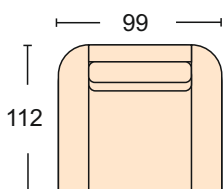

ELEGANTA

Эмиль Emil

Диван может быть изготовлен по размерам определяемым заказчиком.

Диван Угловой
механизм трансформации- «Тик-Так»
короб для белья - 2 шт
размер спального места 154*230 см
ширина подлокотника 18 см

Диван Прямой
механизм трансформации- «Тик-Так»
размер спального места 154*206 см
ширина подлокотника 18 см

Модуль - Полукресло
ширина подлокотника 18 см

Модуль -Угловой сектор

Модуль -Оттоманка
ширина подлокотника 18 см
короб для белья

Модуль -диван с одним подлокотником
механизм трансформации-
«Тик-Так»
ширина подлокотника 18 см

Модуль -диван без подлокотника
механизм трансформации-
«Тик-Так»

Кресло
ширина подлокотников 18 см
Возможна комплектация
механизмом «Колибри»