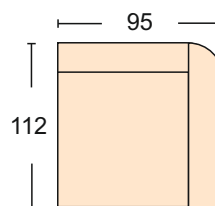

ELEGANTA

Эмиль Emil

Диван может быть изготовлен по размерам определяемым заказчиком.

Диван Угловой
механизм трансформации- «Тик-Так»
короб для белья - 2 шт
размер спального места 154*230 см
ширина подлокотника 18 см

Диван Прямой
механизм трансформации- «Тик-Так»
размер спального места 154*206 см
ширина подлокотника 18 см

Модуль - Полукресло
ширина подлокотника 18 см

Модуль -Угловой сектор

Модуль -Оттоманка
ширина подлокотника 18 см
короб для белья

Модуль -диван с одним подлокотником
механизм трансформации-
«Тик-Так»
ширина подлокотника 18 см

Модуль -диван без подлокотника
механизм трансформации-
«Тик-Так»

Кресло
ширина подлокотников 18 см
Возможна комплектация
механизмом «Колибри»