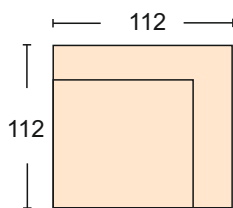

ELEGANTA

Эмиль Emil

Диван может быть изготовлен по размерам определяемым заказчиком.

Диван Угловой
механизм трансформации- «Тик-Так»
короб для белья - 2 шт
размер спального места 154*230 см
ширина подлокотника 18 см

Диван Прямой
механизм трансформации- «Тик-Так»
размер спального места 154*206 см
ширина подлокотника 18 см

Модуль - Полукресло
ширина подлокотника 18 см

Модуль -Угловой сектор

Модуль -Оттоманка
ширина подлокотника 18 см
короб для белья

Модуль -диван с одним подлокотником
механизм трансформации-
«Тик-Так»
ширина подлокотника 18 см

Модуль -диван без подлокотника
механизм трансформации-
«Тик-Так»

Кресло
ширина подлокотников 18 см
Возможна комплектация
механизмом «Колибри»