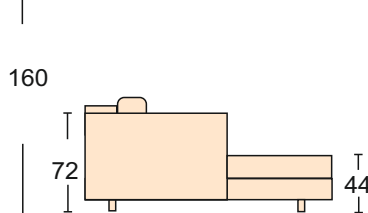

ELEGANTA

Эмиль Emil

Диван может быть изготовлен по размерам определяемым заказчиком.

Диван Угловой
механизм трансформации- «Тик-Так»
короб для белья - 2 шт
размер спального места 154*230 см
ширина подлокотника 18 см

Диван Прямой
механизм трансформации- «Тик-Так»
размер спального места 154*206 см
ширина подлокотника 18 см

Модуль - Полукресло
ширина подлокотника 18 см

Модуль -Угловой сектор

Модуль -Оттоманка
ширина подлокотника 18 см
короб для белья

Модуль -диван с одним подлокотником
механизм трансформации-
«Тик-Так»
ширина подлокотника 18 см

Модуль -диван без подлокотника
механизм трансформации-
«Тик-Так»

Кресло
ширина подлокотников 18 см
Возможна комплектация
механизмом «Колибри»