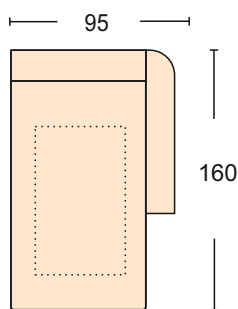

ELEGANTA

Эмиль Emil

Диван может быть изготовлен по размерам определяемым заказчиком.

Диван Угловой
механизм трансформации- «Тик-Так»
короб для белья - 2 шт
размер спального места 154*230 см
ширина подлокотника 18 см

Диван Прямой
механизм трансформации- «Тик-Так»
размер спального места 154*206 см
ширина подлокотника 18 см

Модуль - Полукресло
ширина подлокотника 18 см

Модуль -Угловой сектор

Модуль -Оттоманка
ширина подлокотника 18 см
короб для белья

Модуль -диван с одним подлокотником
механизм трансформации-
«Тик-Так»
ширина подлокотника 18 см

Модуль -диван без подлокотника
механизм трансформации-
«Тик-Так»

Кресло
ширина подлокотников 18 см
Возможна комплектация
механизмом «Колибри»