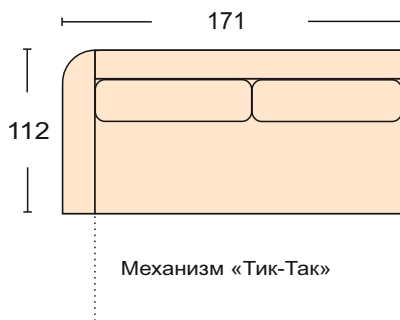

ELEGANTA

Эмиль Emil

Диван может быть изготовлен по размерам определяемым заказчиком.

Диван Угловой
механизм трансформации- «Тик-Так»
короб для белья - 2 шт
размер спального места 154*230 см
ширина подлокотника 18 см

Диван Прямой
механизм трансформации- «Тик-Так»
размер спального места 154*206 см
ширина подлокотника 18 см

Модуль - Полукресло
ширина подлокотника 18 см

Модуль -Угловой сектор

Модуль -Оттоманка
ширина подлокотника 18 см
короб для белья

Модуль -диван с одним подлокотником
механизм трансформации-
«Тик-Так»
ширина подлокотника 18 см

Модуль -диван без подлокотника
механизм трансформации-
«Тик-Так»

Кресло
ширина подлокотников 18 см
Возможна комплектация
механизмом «Колибри»