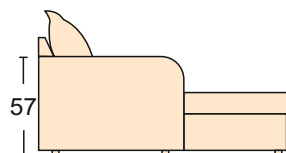

# Северин Severin

Диван  
(От-Sv+Кб) + (Дв-Sv+Mx) +  
механизм трансформации- «Дельфин»  
короб для белья  
размер спального места 146\*222 см  
ширина подлокотника 17 см  
чехлы подушек на спинку и сидение съемные  
Диван может быть представлен в различных комбинациях-  
как с механизмом так и без, прямые диваны, кресла, пуфы.

Диван может быть изготовлен по размерам определяемым заказчиком.