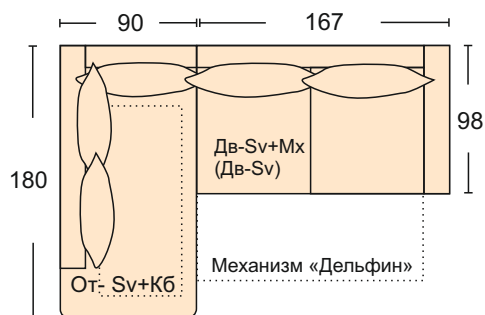

# Северин Severin

Диван  
(От-Sv+Кб) + (Дв-Sv+Mx) +  
механизм трансформации- «Дельфин»  
короб для белья  
размер спального места 146\*222 см  
ширина подлокотника 17 см  
чехлы подушек на спинку и сидение съемные  
Диван может быть представлен в различных комбинациях-  
как с механизмом так и без, прямые диваны, кресла, пуфы.