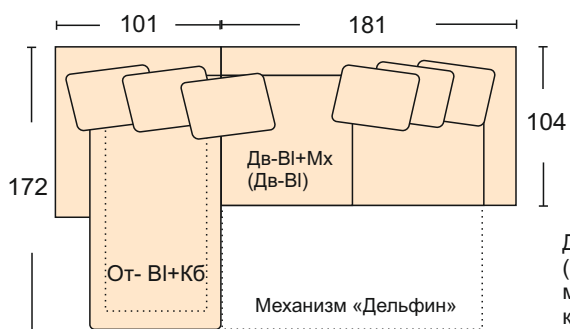

Балу

Balu

Диван
(От-ВІ+Кб) + (Дв-ВІ+Мх) +
механизм трансформации- «Дельфин»
короб для белья

размер спального места 152*242 см

ширина подлокотника 20 см

чехлы подушек на сидение и спинку съемные

Диван может быть представлен в различных комбинациях-
как с механизмом так и без, прямые диваны, кресла, пуфы.

Диван может быть изготовлен по размерам определяемым
заказчиком.

Кресло Кр-ВІ+ Мх (Кр-ВІ)
механизм трансформации- Конрад 63
ширина подлокотника 20 см
размер спального места 66*187 см
чехлы подушек сидения и спинки
съемные