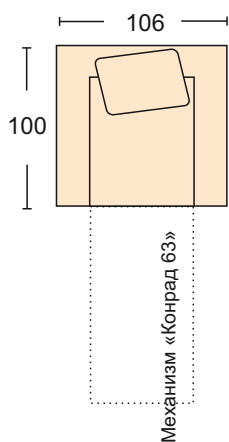

Балу

Balu

Диван
(От-ВІ+Кб) + (Дв-ВІ+Мх) +
механизм трансформации- «Дельфин»
короб для белья

размер спального места 152*242 см

ширина подлокотника 20 см

чехлы подушек на сидение и спинку съемные

Диван может быть представлен в различных комбинациях-
как с механизмом так и без, прямые диваны, кресла, пуфы.

Диван может быть изготовлен по размерам определяемым
заказчиком.

Кресло Кр-ВІ+ Мх (Кр-ВІ)
механизм трансформации- Конрад 63
ширина подлокотника 20 см
размер спального места 66*187 см
чехлы подушек сидения и спинки
съемные