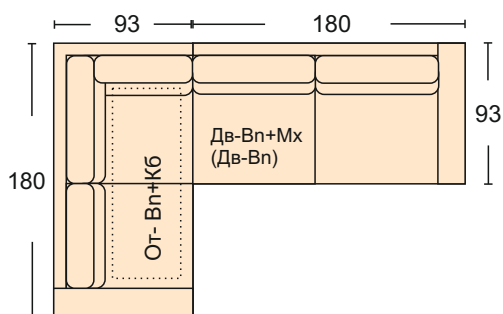

## Bianco

Диван  
(От-Вп+Кб) + (Дв-Вп+Мх) +  
механизм трансформации- «Дельфин»  
короб для белья  
размер спального места 141\*236 см  
ширина подлокотника 18 см  
чехлы подушек на спинку и сидение съемные  
Диван может быть представлен в различных комбинациях-  
как с механизмом так и без, прямые диваны, кресла, пуфы.

Диван может быть изготовлен по размерам определяемым заказчиком.

Кресло Кр-Вп+ Мх  
механизм трансформации- Конрад 63  
ширина подлокотника 18 см  
размер спального места 66\*187 см  
чехлы подушек сидения и спинки съемные

Механизм «Конрад 63»

Пуф Пф-Вп

Пуф Пф-Вп + Кб (с коробом для белья)

Кресло Кр-Вп  
ширина подлокотника 18 см  
чехлы подушек сидения и спинки съемные