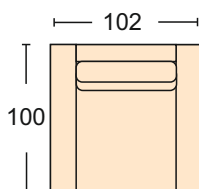

## Bianco

Диван  
(От-Вп+Кб) + (Дв-Вп+Мх) +  
механизм трансформации- «Дельфин»  
короб для белья  
размер спального места 141\*236 см  
ширина подлокотника 18 см  
чехлы подушек на спинку и сидение съемные  
Диван может быть представлен в различных комбинациях-  
как с механизмом так и без, прямые диваны, кресла, пуфы.

Диван может быть изготовлен по размерам определяемым заказчиком.

Кресло Кр-Вп+ Мх  
механизм трансформации- Конрад 63  
ширина подлокотника 18 см  
размер спального места 66\*187 см  
чехлы подушек сидения и спинки съемные

Механизм «Конрад 63»

Пуф Пф-Вп

Пуф Пф-Вп + Кб (с коробом для белья)

Кресло Кр-Вп  
ширина подлокотника 18 см  
чехлы подушек сидения и спинки съемные