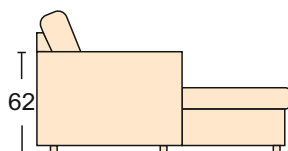

## Bianco

Диван  
(От-Вп+Кб) + (Дв-Вп+Мх) +  
механизм трансформации- «Дельфин»  
короб для белья  
размер спального места 141\*236 см  
ширина подлокотника 18 см  
чехлы подушек на спинку и сидение съемные  
Диван может быть представлен в различных комбинациях-  
как с механизмом так и без, прямые диваны, кресла, пуфы.

Диван может быть изготовлен по размерам определяемым заказчиком.

Кресло Кр-Вп+ Мх  
механизм трансформации- Конрад 63  
ширина подлокотника 18 см  
размер спального места 66\*187 см  
чехлы подушек сидения и спинки съемные

Механизм «Конрад 63»

Пуф Пф-Вп

Пуф Пф-Вп + Кб (с коробом для белья)

Кресло Кр-Вп  
ширина подлокотника 18 см  
чехлы подушек сидения и спинки съемные