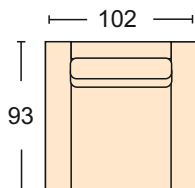

## Bianco

Диван  
(От-Вп+Кб) + (Дв-Вп+Мх) +  
механизм трансформации- «Дельфин»  
короб для белья  
размер спального места 141\*236 см  
ширина подлокотника 18 см  
чехлы подушек на спинку и сидение съемные  
Диван может быть представлен в различных комбинациях-  
как с механизмом так и без, прямые диваны, кресла, пуфы.

Диван может быть изготовлен по размерам определяемым заказчиком.

Кресло Кр-Вп+ Мх  
механизм трансформации- Конрад 63  
ширина подлокотника 18 см  
размер спального места 66\*187 см  
чехлы подушек сидения и спинки съемные

Механизм «Конрад 63»

Пуф Пф-Вп

Пуф Пф-Вп + Кб (с коробом для белья)

Кресло Кр-Вп  
ширина подлокотника 18 см  
чехлы подушек сидения и спинки съемные