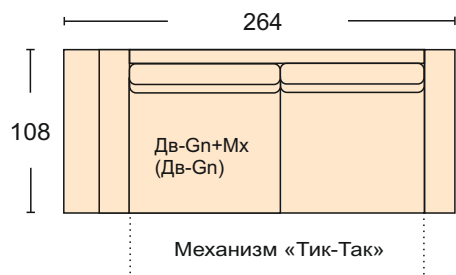

Жан Gean

Диван может быть изготовлен по размерам определяемым заказчиком.

Диван
(От-Гп+Кб) + (Дв-Гп+Мх) +
механизм трансформации- «Тик-Так»
короб для белья
размер спального места 134*270 см
ширина подлокотника 19 см
чехлы подушек на сидение и спинку съемные
Диван может быть представлен в различных
комбинациях-
как с механизмом так и без, прямые диваны,
кресла, пуфы.

Диван
Дв-Гп+Мх
механизм трансформации- «Тик-Так»
размер спального места 134*200 см
ширина подлокотника 19 см
чехлы подушек на сидение и спинку съемные

Кресло Кр-Гпх
ширина подлокотника 19 см
чехлы подушек сидения и спинки
съемные