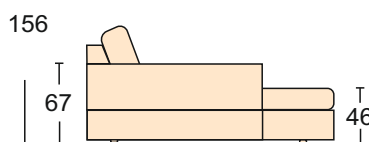

Жан Gean

Диван может быть изготовлен по размерам определяемым заказчиком.

Диван
(От-Гп+Кб) + (Дв-Гп+Мх) +
механизм трансформации- «Тик-Так»
короб для белья
размер спального места 134*270 см
ширина подлокотника 19 см
чехлы подушек на сидение и спинку съемные
Диван может быть представлен в различных
комбинациях-
как с механизмом так и без, прямые диваны,
кресла, пуфы.

Диван
Дв-Гп+Мх
механизм трансформации- «Тик-Так»
размер спального места 134*200 см
ширина подлокотника 19 см
чехлы подушек на сидение и спинку съемные

Кресло Кр-Гпх
ширина подлокотника 19 см
чехлы подушек сидения и спинки
съемные