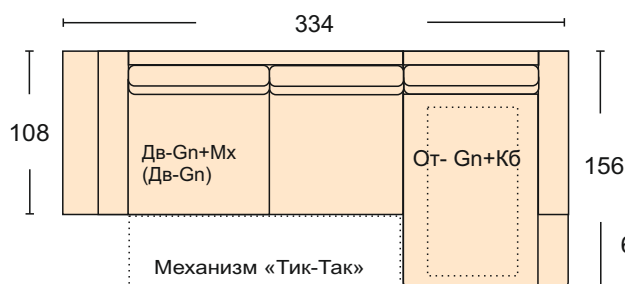

Жан Gean

Диван может быть изготовлен по размерам определяемым заказчиком.

Диван
(От-Гп+Кб) + (Дв-Гп+Мх) +
механизм трансформации- «Тик-Так»
короб для белья
размер спального места 134*270 см
ширина подлокотника 19 см
чехлы подушек на сидение и спинку съемные
Диван может быть представлен в различных
комбинациях-
как с механизмом так и без, прямые диваны,
кресла, пуфы.

Диван
Дв-Гп+Мх
механизм трансформации- «Тик-Так»
размер спального места 134*200 см
ширина подлокотника 19 см
чехлы подушек на сидение и спинку съемные

Кресло Кр-Гпх
ширина подлокотника 19 см
чехлы подушек сидения и спинки
съемные