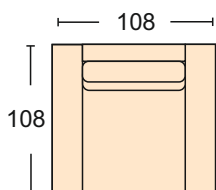

Жан Gean

Диван может быть изготовлен по размерам определяемым заказчиком.

Диван
(От-Гп+Кб) + (Дв-Гп+Мх) +
механизм трансформации- «Тик-Так»
короб для белья
размер спального места 134*270 см
ширина подлокотника 19 см
чехлы подушек на сидение и спинку съемные
Диван может быть представлен в различных
комбинациях-
как с механизмом так и без, прямые диваны,
кресла, пуфы.

Диван
Дв-Гп+Мх
механизм трансформации- «Тик-Так»
размер спального места 134*200 см
ширина подлокотника 19 см
чехлы подушек на сидение и спинку съемные

Кресло Кр-Гпх
ширина подлокотника 19 см
чехлы подушек сидения и спинки
съемные