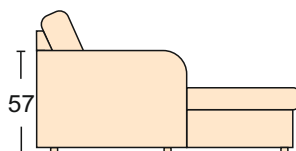

Соланж Solange

Диван
(От-SI+КБ) + (Дв-SI+Mx) +
механизм трансформации- «Дельфин»
короб для белья
размер спального места 146*226 см
ширина подлокотника 14 см
чехлы подушек на спинку съемные
Диван может быть представлен в различных комбинациях-
как с механизмом так и без, прямые диваны, кресла, пуфы.

Диван может быть изготовлен по размерам определяемым заказчиком.

Кресло Кр-SI+ Mx (Кр-SI)
механизм трансформации- Конрад 63
ширина подлокотника 14 см
размер спального места 66*187 см
чехлы подушек спинки съемные