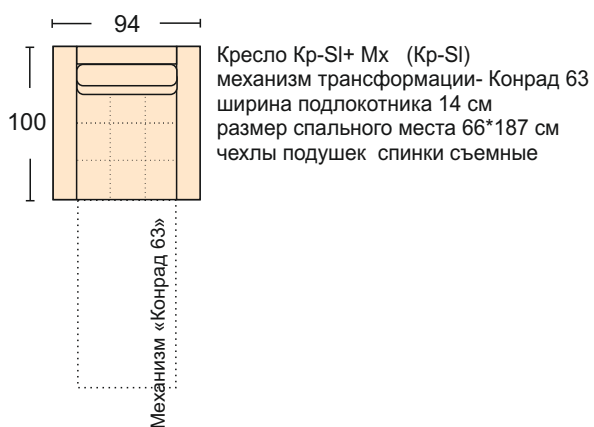

Соланж Solange

Диван
(От-SI+КБ) + (Дв-SI+Mx) +
механизм трансформации- «Дельфин»
короб для белья
размер спального места 146*226 см
ширина подлокотника 14 см
чехлы подушек на спинку съемные
Диван может быть представлен в различных комбинациях-
как с механизмом так и без, прямые диваны, кресла, пуфы.

Диван может быть изготовлен по размерам определяемым заказчиком.

Кресло Кр-SI+ Mx (Кр-SI)
механизм трансформации- Конрад 63
ширина подлокотника 14 см
размер спального места 66*187 см
чехлы подушек спинки съемные