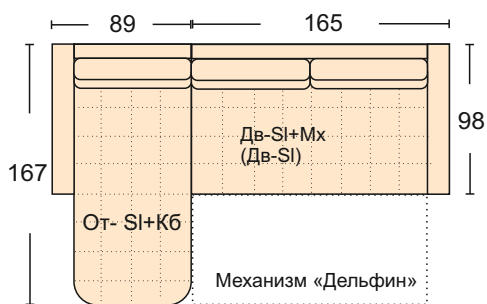

Соланж Solange

Диван
(От-SI+КБ) + (Дв-SI+Mx) +
механизм трансформации- «Дельфин»
короб для белья
размер спального места 146*226 см
ширина подлокотника 14 см
чехлы подушек на спинку съемные
Диван может быть представлен в различных комбинациях-
как с механизмом так и без, прямые диваны, кресла, пуфы.

Диван может быть изготовлен по размерам определяемым заказчиком.

Кресло Кр-SI+ Mx (Кр-SI)
механизм трансформации- Конрад 63
ширина подлокотника 14 см
размер спального места 66*187 см
чехлы подушек спинки съемные