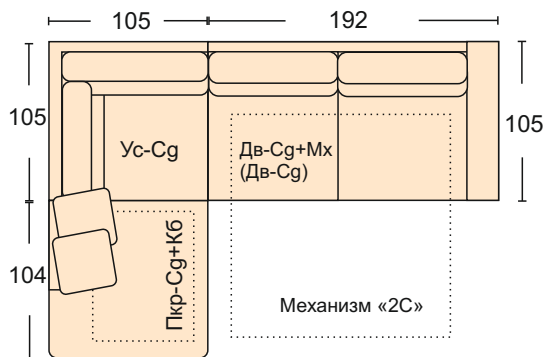

# Калиостро Cagliostro

Диван может быть изготовлен по размерам определяемым заказчиком.

Диван (Пкр-Сг+Кб) + (Ус-Сг) + (Дв-Вп+Мх)  
короб для белья  
механизм трансформации- «2С»  
размер спального места 140\*192 см  
толщина пружинного матраца 12 см  
ширина подлокотника 21 см

чехлы подушек на спинку и сидение съемные  
Диван может быть представлен в различных комбинациях- как с механизмом так и без, прямые диваны, кресла, пуфы.

Диван (Пкр-Сг+Кб) + (Ус-Сг) + (Дв-Вп+Мх)  
короб для белья  
механизм трансформации- «Дельфин»  
размер спального места 255\*154 см  
ширина подлокотника 21 см

чехлы подушек на спинку и сидение съемные  
Диван может быть представлен в различных комбинациях- как с механизмом так и без, прямые диваны, кресла, пуфы.

Кресло Кр-Сг+ Мх  
механизм трансформации- Конрад 63  
ширина подлокотника 21 см  
размер спального места 66\*187 см  
чехлы подушек сидения и спинки съемные

Кресло Кр-Сг  
ширина подлокотника 21 см  
чехлы подушек сидения и спинки съемные