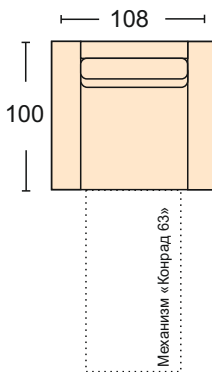

# Калиостро Cagliostro

Диван может быть изготовлен по размерам определяемым заказчиком.

Диван (Пкр-Сг+Кб) + (Ус-Сг) + (Дв-Вп+Мх)  
короб для белья  
механизм трансформации- «2С»  
размер спального места 140\*192 см  
толщина пружинного матраца 12 см  
ширина подлокотника 21 см

чехлы подушек на спинку и сидение съемные  
Диван может быть представлен в различных комбинациях- как с механизмом так и без, прямые диваны, кресла, пуфы.

Диван (Пкр-Сг+Кб) + (Ус-Сг) + (Дв-Вп+Мх)  
короб для белья  
механизм трансформации- «Дельфин»  
размер спального места 255\*154 см  
ширина подлокотника 21 см

чехлы подушек на спинку и сидение съемные  
Диван может быть представлен в различных комбинациях- как с механизмом так и без, прямые диваны, кресла, пуфы.

Кресло Кр-Сг+ Мх  
механизм трансформации- Конрад 63  
ширина подлокотника 21 см  
размер спального места 66\*187 см  
чехлы подушек сидения и спинки съемные

Кресло Кр-Сг  
ширина подлокотника 21 см  
чехлы подушек сидения и спинки съемные