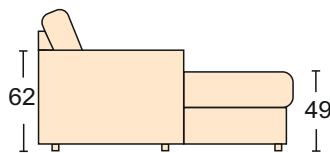

# Калиостро Cagliostro

Диван может быть изготовлен по размерам определяемым заказчиком.

Диван (Пкр-Сг+Кб) + (Ус-Сг) + (Дв-Вп+Мх)  
короб для белья  
механизм трансформации- «2С»  
размер спального места 140\*192 см  
толщина пружинного матраца 12 см  
ширина подлокотника 21 см

чехлы подушек на спинку и сидение съемные  
Диван может быть представлен в различных комбинациях- как с механизмом так и без, прямые диваны, кресла, пуфы.

Диван (Пкр-Сг+Кб) + (Ус-Сг) + (Дв-Вп+Мх)  
короб для белья  
механизм трансформации- «Дельфин»  
размер спального места 255\*154 см  
ширина подлокотника 21 см

чехлы подушек на спинку и сидение съемные  
Диван может быть представлен в различных комбинациях- как с механизмом так и без, прямые диваны, кресла, пуфы.

Кресло Кр-Сг+ Мх  
механизм трансформации- Конрад 63  
ширина подлокотника 21 см  
размер спального места 66\*187 см  
чехлы подушек сидения и спинки съемные

Кресло Кр-Сг  
ширина подлокотника 21 см  
чехлы подушек сидения и спинки съемные