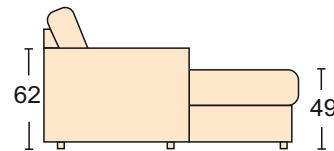

# Калиостро Cagliostro

Диван может быть изготовлен по размерам определяемым заказчиком.

Диван (Пкр-Сг+Кб) + (Ус-Сг) + (Дв-Вп+Мх)  
короб для белья  
механизм трансформации- «2С»  
размер спального места 140\*192 см  
толщина пружинного матраца 12 см  
ширина подлокотника 21 см

чехлы подушек на спинку и сидение съемные  
Диван может быть представлен в различных комбинациях- как с механизмом так и без, прямые диваны, кресла, пуфы.

Диван (Пкр-Сг+Кб) + (Ус-Сг) + (Дв-Вп+Мх)  
короб для белья  
механизм трансформации- «Дельфин»  
размер спального места 255\*154 см  
ширина подлокотника 21 см

чехлы подушек на спинку и сидение съемные  
Диван может быть представлен в различных комбинациях- как с механизмом так и без, прямые диваны, кресла, пуфы.

Кресло Кр-Сг+ Мх  
механизм трансформации- Конрад 63  
ширина подлокотника 21 см  
размер спального места 66\*187 см  
чехлы подушек сидения и спинки съемные

Кресло Кр-Сг  
ширина подлокотника 21 см  
чехлы подушек сидения и спинки съемные