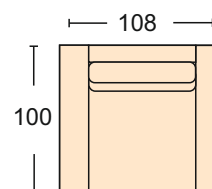

# Калиостро Cagliostro

Диван может быть изготовлен по размерам определяемым заказчиком.

Диван (Пкр-Сг+Кб) + (Ус-Сг) + (Дв-Вп+Мх)  
короб для белья  
механизм трансформации- «2С»  
размер спального места 140\*192 см  
толщина пружинного матраца 12 см  
ширина подлокотника 21 см

чехлы подушек на спинку и сидение съемные  
Диван может быть представлен в различных комбинациях- как с механизмом так и без, прямые диваны, кресла, пуфы.

Диван (Пкр-Сг+Кб) + (Ус-Сг) + (Дв-Вп+Мх)  
короб для белья  
механизм трансформации- «Дельфин»  
размер спального места 255\*154 см  
ширина подлокотника 21 см

чехлы подушек на спинку и сидение съемные  
Диван может быть представлен в различных комбинациях- как с механизмом так и без, прямые диваны, кресла, пуфы.

Кресло Кр-Сг+ Мх  
механизм трансформации- Конрад 63  
ширина подлокотника 21 см  
размер спального места 66\*187 см  
чехлы подушек сидения и спинки съемные