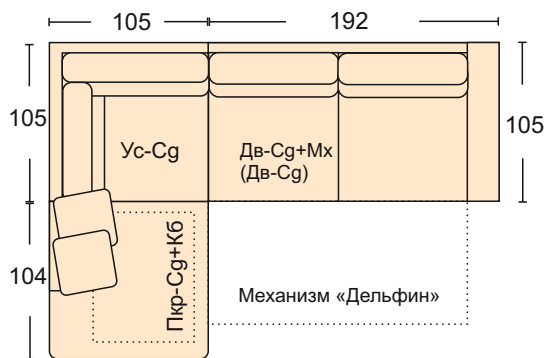

# Калиостро Cagliostro

Диван может быть изготовлен по размерам определяемым заказчиком.

Диван (Пкр-Сг+Кб) + (Ус-Сг) + (Дв-Вп+Мх)  
короб для белья  
механизм трансформации- «2С»  
размер спального места 140\*192 см  
толщина пружинного матраца 12 см  
ширина подлокотника 21 см

чехлы подушек на спинку и сидение съемные  
Диван может быть представлен в различных комбинациях- как с механизмом так и без, прямые диваны, кресла, пуфы.

Диван (Пкр-Сг+Кб) + (Ус-Сг) + (Дв-Вп+Мх)  
короб для белья  
механизм трансформации- «Дельфин»  
размер спального места 255\*154 см  
ширина подлокотника 21 см

чехлы подушек на спинку и сидение съемные  
Диван может быть представлен в различных комбинациях- как с механизмом так и без, прямые диваны, кресла, пуфы.

Кресло Кр-Сг+ Мх  
механизм трансформации- Конрад 63  
ширина подлокотника 21 см  
размер спального места 66\*187 см  
чехлы подушек сидения и спинки съемные

Кресло Кр-Сг  
ширина подлокотника 21 см  
чехлы подушек сидения и спинки съемные