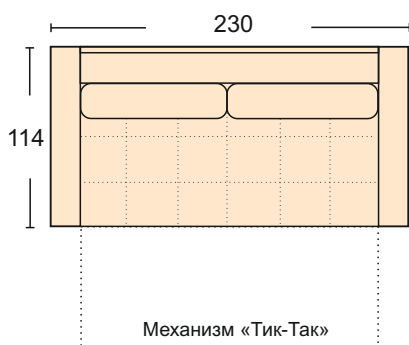

# Aramis

Возможно исполнение дивана в угловом варианте

Диван Дв- Аг + Мх+Кб  
механизм трансформации- Тик-так  
короб для белья  
ширина подлокотника 19 см  
высота подлокотника 62 см  
размер спального места 137\*192 см  
чехлы подушек спинки съемные

Диван может быть изготовлен по размерам определяемым заказчиком.

Кресло Кр-Аг  
ширина подлокотника 19 см  
чехлы подушек спинки съемные

Кресло Кр-Аг + Кб (с коробом для белья)

Пуф Пф-Аг  
Пуф Пф-Аг+ Кб (с коробом для белья)