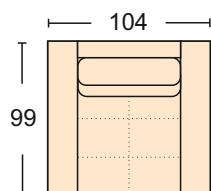

# Aramis

Возможно исполнение дивана в угловом варианте

Диван Дв- Аг + Мх+Кб  
механизм трансформации- Тик-так  
короб для белья  
ширина подлокотника 19 см  
высота подлокотника 62 см  
размер спального места 137\*192 см  
чехлы подушек спинки съемные

Диван может быть изготовлен по размерам определяемым заказчиком.

Кресло Кр-Аг  
ширина подлокотника 19 см  
чехлы подушек спинки съемные

Кресло Кр-Аг + Кб (с коробом для белья)

Пуф Пф-Аг  
Пуф Пф-Аг+ Кб (с коробом для белья)