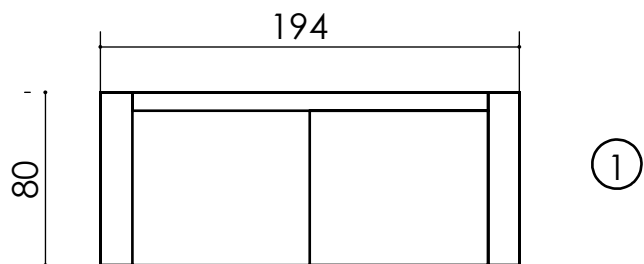

ДЖУЗИ

Модель может быть изготовлена по размерам определяемым заказчиком

1 - Прямой диван с механизмом трансформации Инфагрид 150
Спальное 143*188

2 - Прямой диван без механизма трансформации

3 - Кресло без механизмом трансформации