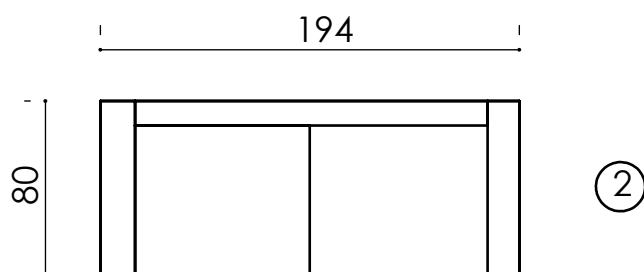

ДЖУЗИ

Модель может быть изготовлена по размерам определяемым заказчиком

1 - Прямой диван с механизмом трансформации Инфагрид 150
Спальное 143*188

2 - Прямой диван без механизма трансформации

3 - Кресло без механизмом трансформации