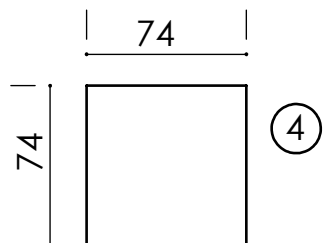

ДЖУЗИ

Модель может быть изготовлена по размерам определяемым заказчиком

1 - Прямой диван с механизмом трансформации Инфагрид 150
Спальное 143*188

2 - Прямой диван без механизма трансформации

3 - Кресло без механизмом трансформации