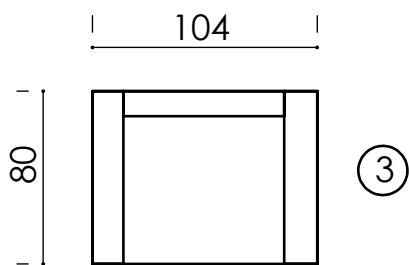

ДЖУЗИ

Модель может быть изготовлена по размерам определяемым заказчиком

1 - Прямой диван с механизмом трансформации Инфагрид 150
Спальное 143*188

2 - Прямой диван без механизма трансформации

3 - Кресло без механизмом трансформации