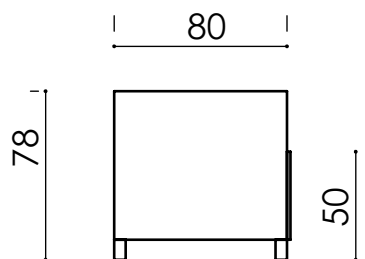

ДЖУЗИ

Модель может быть изготовлена по размерам определяемым заказчиком

1 - Прямой диван с механизмом трансформации Инфагрид 150
Спальное 143*188

2 - Прямой диван без механизма трансформации

3 - Кресло без механизмом трансформации