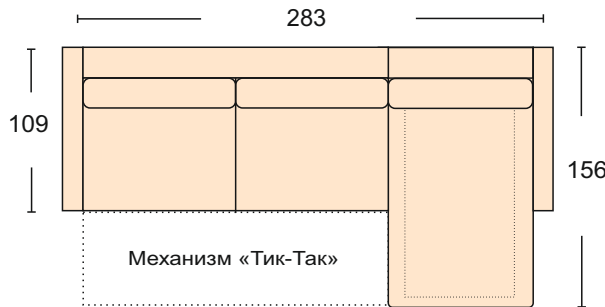

## Давид III David III

Диван может быть изготовлен по размерам определяемым заказчиком.

Диван Угловой  
механизм трансформации- «Тик-так»  
короб для белья - 2 шт  
размер спального места 140\*260 см  
ширина подлокотника 12 см

Диван Прямой  
механизм трансформации- «Тик-так»  
размер спального места 157\*200 см  
чехлы подушек на спинку съемные  
ширина подлокотника 12 см

Габарит без балки 224\*107

Модуль - Полукресло  
чехол на подушку спины съемный  
ширина подлокотника 12 см

Модуль -Угловой сектор  
чехлы подушек  
спины съемные

Модуль -Оттоманка  
чехол подушки сидения съемный  
ширина подлокотника 12 см  
короб для белья

Модуль -диван с одним подлокотником  
механизм трансформации-  
«Тик-Так»  
ширина подлокотника 12 см

Модуль -диван без подлокотника  
механизм трансформации-  
«Тик-так»

Кресло  
чехол подушки спины съемный  
ширина подлокотника 12 см

Кресло  
ширина подлокотника 12 см  
чехол подушки спинки  
съемный.  
Комплектация  
механизмом «Колибри»