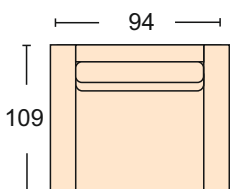

Модуль -Угловой сектор  
чехлы подушек  
спины съемные

Модуль -Оттоманка  
чехол подушки сидения съемный  
ширина подлокотника 12 см  
короб для белья

Модуль -диван с одним подлокотником  
механизм трансформации-  
«Тик-Так»  
ширина подлокотника 12 см

Модуль -диван без подлокотника  
механизм трансформации-  
«Тик-так»

Кресло  
чехол подушки спины съемный  
ширина подлокотника 12 см

Кресло  
ширина подлокотника 12 см  
чехол подушки спинки  
съемный.  
Комплектация  
механизмом «Колибри»