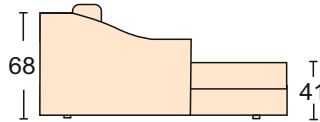

## Давид III David III

Диван может быть изготовлен по размерам определяемым заказчиком.

Диван Угловой  
механизм трансформации- «Тик-так»  
короб для белья - 2 шт  
размер спального места 140\*260 см  
ширина подлокотника 12 см

Диван Прямой  
механизм трансформации- «Тик-так»  
размер спального места 157\*200 см  
чехлы подушек на спинку съемные  
ширина подлокотника 12 см

Габарит без балки 224\*107

Модуль - Полукресло  
чехол на подушку спины съемный  
ширина подлокотника 12 см