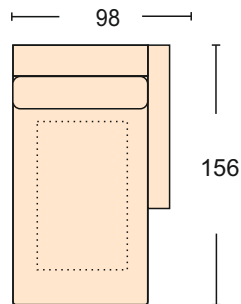

## Давид III David III

Диван может быть изготовлен по размерам определяемым заказчиком.

Диван Угловой  
механизм трансформации- «Тик-так»  
короб для белья - 2 шт  
размер спального места 140\*260 см  
ширина подлокотника 12 см

Диван Прямой  
механизм трансформации- «Тик-так»  
размер спального места 157\*200 см  
чехлы подушек на спинку съемные  
ширина подлокотника 12 см

Габарит без балки 224\*107

Модуль - Полукресло  
чехол на подушку спины съемный  
ширина подлокотника 12 см

Модуль -Угловой сектор  
чехлы подушек  
спины съемные

Модуль -Оттоманка  
чехол подушки сидения съемный  
ширина подлокотника 12 см  
короб для белья

Модуль -диван с одним подлокотником  
механизм трансформации-  
«Тик-Так»  
ширина подлокотника 12 см

Модуль -диван без подлокотника  
механизм трансформации-  
«Тик-так»

Кресло  
чехол подушки спины съемный  
ширина подлокотника 12 см

Кресло  
ширина подлокотника 12 см  
чехол подушки спинки  
съемный.  
Комплектация  
механизмом «Колибри»