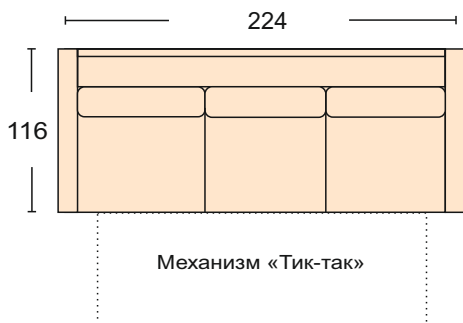

## Давид III David III

Диван может быть изготовлен по размерам определяемым заказчиком.

Диван Угловой  
механизм трансформации- «Тик-так»  
короб для белья - 2 шт  
размер спального места 140\*260 см  
ширина подлокотника 12 см

Диван Прямой  
механизм трансформации- «Тик-так»  
размер спального места 157\*200 см  
чехлы подушек на спинку съемные  
ширина подлокотника 12 см

Габарит без балки 224\*107

Модуль - Полукресло  
чехол на подушку спины съемный  
ширина подлокотника 12 см

Модуль -Угловой сектор  
чехлы подушек  
спины съемные

Модуль -Оттоманка  
чехол подушки сидения съемный  
ширина подлокотника 12 см  
короб для белья

Модуль -диван с одним подлокотником  
механизм трансформации-  
«Тик-Так»  
ширина подлокотника 12 см