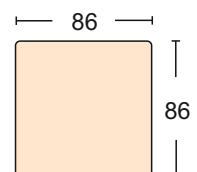

Кресло
ширина подлокотника 12 см
чехол подушки спинки
съемный.
Комплектация
механизмом «Колибри»