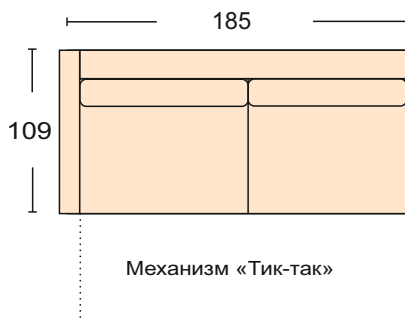

Диван Прямой  
механизм трансформации- «Тик-так»  
размер спального места 157\*200 см  
чехлы подушек на спинку съемные  
ширина подлокотника 12 см

Габарит без балки 224\*107

Модуль - Полукресло  
чехол на подушку спины съемный  
ширина подлокотника 12 см

Модуль -Угловой сектор  
чехлы подушек  
спины съемные

Модуль -Оттоманка  
чехол подушки сидения съемный  
ширина подлокотника 12 см  
короб для белья

Модуль -диван с одним подлокотником  
механизм трансформации-  
«Тик-Так»  
ширина подлокотника 12 см