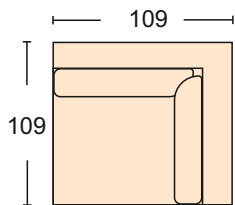

## Давид III David III

Диван может быть изготовлен по размерам определяемым заказчиком.

Диван Угловой  
механизм трансформации- «Тик-так»  
короб для белья - 2 шт  
размер спального места 140\*260 см  
ширина подлокотника 12 см

Диван Прямой  
механизм трансформации- «Тик-так»  
размер спального места 157\*200 см  
чехлы подушек на спинку съемные  
ширина подлокотника 12 см

Габарит без балки 224\*107

Модуль - Полукресло  
чехол на подушку спины съемный  
ширина подлокотника 12 см

Модуль -Угловой сектор  
чехлы подушек  
спины съемные

Модуль -Оттоманка  
чехол подушки сидения съемный  
ширина подлокотника 12 см  
короб для белья

Модуль -диван с одним подлокотником  
механизм трансформации-  
«Тик-Так»  
ширина подлокотника 12 см