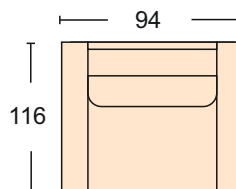

Модуль -Угловой сектор  
чехлы подушек  
спины съемные

Модуль -Оттоманка  
чехол подушки сидения съемный  
ширина подлокотника 12 см  
короб для белья

Модуль -диван с одним подлокотником  
механизм трансформации-  
«Тик-Так»  
ширина подлокотника 12 см

Модуль -диван без подлокотника  
механизм трансформации-  
«Тик-так»

Кресло  
чехол подушки спины съемный  
ширина подлокотника 12 см

Кресло  
ширина подлокотника 12 см  
чехол подушки спинки  
съемный.  
Комплектация  
механизмом «Колибри»