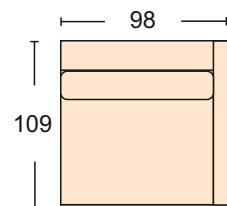

## Давид III David III

Диван может быть изготовлен по размерам определяемым заказчиком.

Диван Угловой  
механизм трансформации- «Тик-так»  
короб для белья - 2 шт  
размер спального места 140\*260 см  
ширина подлокотника 12 см

Диван Прямой  
механизм трансформации- «Тик-так»  
размер спального места 157\*200 см  
чехлы подушек на спинку съемные  
ширина подлокотника 12 см

Габарит без балки 224\*107

Модуль - Полукресло  
чехол на подушку спины съемный  
ширина подлокотника 12 см