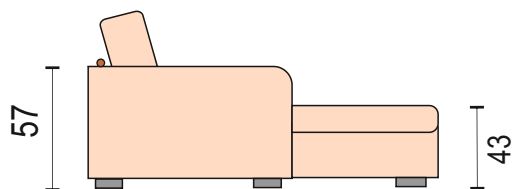

Лазар

Lazar

Диван может быть изготовлен по размерам определяемым заказчиком

Угловой диван.
С механизмом трансформации «Венеция» (Дельфин),
короб для белья ,
размер спального места 150*220 см,
ширина локотника 20 см, с накладками МДФ шпон дуба.
3 подушки на спинку, с креплениями - тканевыми петлями
к балке из массива (в цвет опор).
Подушки сидения и спинки с утяжками,
чехлы не съемные.

Кресло без механизма трансформации,
ширина локотника 20 см.

Пуф без ящика для белья.