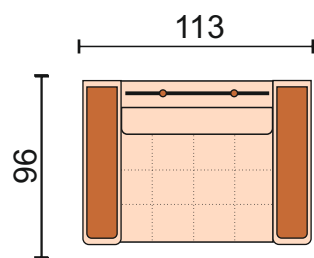

Лазар

Lazar

Диван может быть изготовлен по размерам определяемым заказчиком

Угловой диван.
С механизмом трансформации «Венеция» (Дельфин),
короб для белья ,
размер спального места 150*220 см,
ширина локотника 20 см, с накладками МДФ шпон дуба.
3 подушки на спинку, с креплениями - тканевыми петлями
к балке из массива (в цвет опор).
Подушки сидения и спинки с утяжками,
чехлы не съемные.

Кресло без механизма трансформации,
ширина локотника 20 см.

Пуф без ящика для белья.