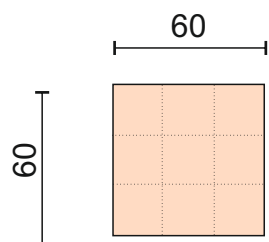

Лазар

Lazar

Диван может быть изготовлен по размерам определяемым заказчиком

Угловой диван.
С механизмом трансформации «Венеция» (Дельфин),
короб для белья ,
размер спального места 150*220 см,
ширина локотника 20 см, с накладками МДФ шпон дуба.
3 подушки на спинку, с креплениями - тканевыми петлями
к балке из массива (в цвет опор).
Подушки сидения и спинки с утяжками,
чехлы не съемные.

Кресло без механизма трансформации,
ширина локотника 20 см.

Пуф без ящика для белья.