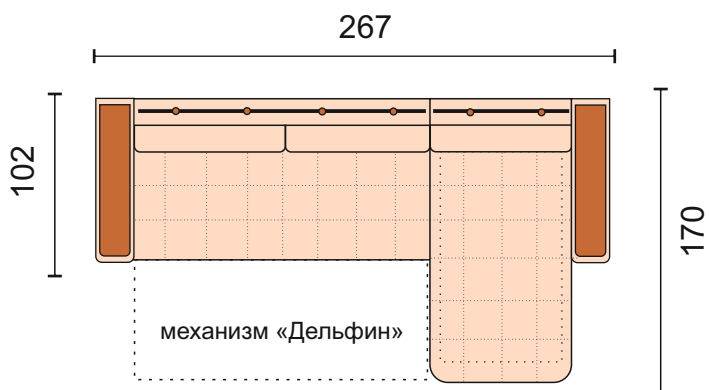

Лазар

Lazar

Диван может быть изготовлен по размерам определяемым заказчиком

Угловой диван.
С механизмом трансформации «Венеция» (Дельфин),
короб для белья ,
размер спального места 150*220 см,
ширина локотника 20 см, с накладками МДФ шпон дуба.
3 подушки на спинку, с креплениями - тканевыми петлями
к балке из массива (в цвет опор).
Подушки сидения и спинки с утяжками,
чехлы не съемные.

Кресло без механизма трансформации,
ширина локотника 20 см.

Пуф без ящика для белья.