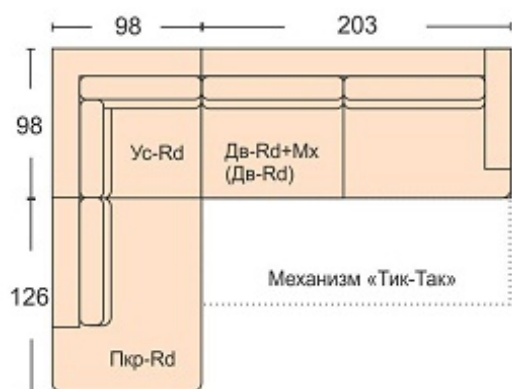

Ричард Richard

Диван может быть изготовлен по размерам определяемым заказчиком

Диван угловой
механизм трансформации «Тик так»
размер спального места 135*260 см
ширина подлокотника 17 см
чехлы подушек сидение и спинку съемные

Диван прямой
механизм трансформации «Тик так»
размер спального места 135*196 см
ширина подлокотника 17 см
чехлы подушек сидение и спинку съемные

Кресло Кр-Rd
ширина подлокотника 17 см
чехлы подушек на сидение и спинку съемные