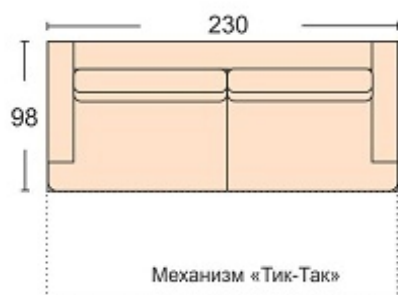

Ричард Richard

Диван может быть изготовлен по размерам определяемым заказчиком

Диван угловой
механизм трансформации «Тик так»
размер спального места 135*260 см
ширина подлокотника 17 см
чехлы подушек сидение и спинку съемные

Диван прямой
механизм трансформации «Тик так»
размер спального места 135*196 см
ширина подлокотника 17 см
чехлы подушек сидение и спинку съемные

Кресло Кр-Rd
ширина подлокотника 17 см
чехлы подушек на сидение и спинку съемные