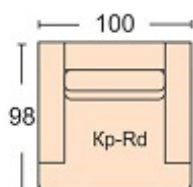

Ричард Richard

Диван может быть изготовлен по размерам определяемым заказчиком

Диван угловой
механизм трансформации «Тик так»
размер спального места 135*260 см
ширина подлокотника 17 см
чехлы подушек сидение и спинку съемные

Диван прямой
механизм трансформации «Тик так»
размер спального места 135*196 см
ширина подлокотника 17 см
чехлы подушек сидение и спинку съемные

Кресло Кр-Rd
ширина подлокотника 17 см
чехлы подушек на сидение и спинку съемные