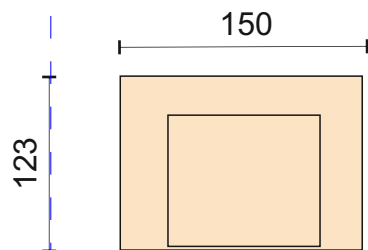

Флекс

Flex

Диван может быть изготовлен по размерам определяемым заказчиком

Диван прямой Дв-Г1
без механизма трансформации
ширина локотника 25 см
высота локотника 60 см
Чехлы подушек сиденья и спинки съемные
Диван может быть представлен
в разных комбинациях:
с механизмом или без механизма.

Кресло без механизма
ширина локтя 25 см
чехлы подушки сиденья и спинки съемные
с наполнителем MF
в подушках сиденья

Пуф без короба
наполнитель MF
в подушке сиденья