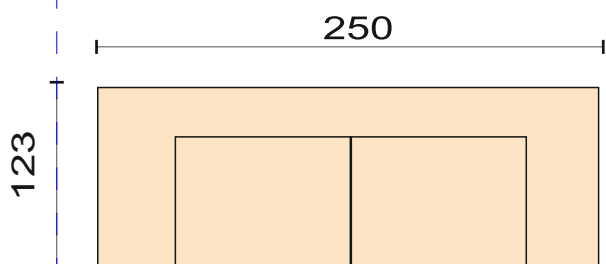

Флекс

Flex

Диван может быть изготовлен по размерам определяемым заказчиком

Диван прямой Дв-Г1
без механизма трансформации
ширина локотника 25 см
высота локотника 60 см
Чехлы подушек сиденья и спинки съемные
Диван может быть представлен
в разных комбинациях:
с механизмом или без механизма.

Кресло без механизма
ширина локтя 25 см
чехлы подушки сиденья и спинки съемные
с наполнителем MF
в подушках сиденья

Пуф без короба
наполнитель MF
в подушке сиденья