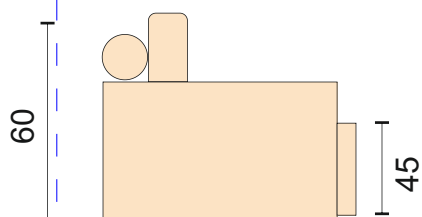

Флекс

Flex

Диван может быть изготовлен по размерам определяемым заказчиком

Диван прямой Дв-Г1
без механизма трансформации
ширина локотника 25 см
высота локотника 60 см
Чехлы подушек сиденья и спинки съемные
Диван может быть представлен
в разных комбинациях:
с механизмом или без механизма.

Кресло без механизма
ширина локтя 25 см
чехлы подушки сиденья и спинки съемные
с наполнителем MF
в подушках сиденья

Пуф без короба
наполнитель MF
в подушке сиденья