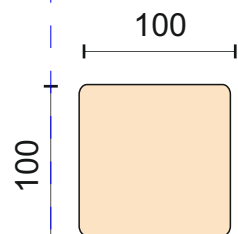

Флекс

Flex

Диван может быть изготовлен по размерам определяемым заказчиком

Диван прямой Дв-Г1
без механизма трансформации
ширина локотника 25 см
высота локотника 60 см
Чехлы подушек сиденья и спинки съемные
Диван может быть представлен
в разных комбинациях:
с механизмом или без механизма.

Кресло без механизма
ширина локтя 25 см
чехлы подушки сиденья и спинки съемные
с наполнителем MF
в подушках сиденья

Пуф без короба
наполнитель MF
в подушке сиденья